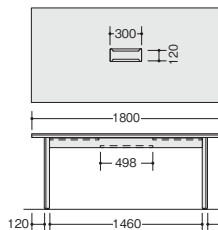

会議用テーブル(KGV型・KGB型)

会議用テーブル(KGV型) 天板厚: 36mm

配線ボックス
LAN機器や電源コンセントを収納できる配線ボックスを装備。ノートパソコン等のワイヤリングが簡単に行えます。

※内寸法: W498×D260×H80

■カラーサンプル

-W9(ウォールナット)

天板エッジ

シャープな印象の舟底テーパ加工です。

KG1890-W9

KG1890-W9 ¥361,400 ●

外寸法 / W1800×D900×H720
質量: 64kg

KG2412-W9 ¥445,300 ●

外寸法 / W2400×D1200×H720
質量: 90kg
天板・脚部: ウォールナット突板ウレタン塗装仕上
アジャスター付 ノックダウン式③

チェア-SZ1-20-724MA1 ¥182,300(1脚) ▶チェアはP249に掲載しています。

KG1890-W9

KG2412-W9

●ご注意

ワイド天板のため、エレベーターサイズや搬入経路をあらかじめご確認ください。

会議用テーブル(KGB型)

KGB2411N-BK

天板厚: 40mm

KGB2411N-□ ¥286,600 □

外寸法 / W2400×D1100×H678
天板: モアビ突板ウレタン塗装仕上
脚部: MDFウレタン塗装仕上
アジャスター付 ノックダウン式② 質量: 70kg

KGB2411N-BK

チェア-E855FC-GL ¥78,900(1脚) ▶チェアはP501に掲載しています。

写真セット価格 ¥760,000

KGB1890N-OA

天板厚: 32mm

KGB1890N-□ ¥215,800 □

外寸法 / W1800×D900×H670
天板: モアビ突板ウレタン塗装仕上
脚部: MDFウレタン塗装仕上
アジャスター付 ノックダウン式② 質量: 40kg