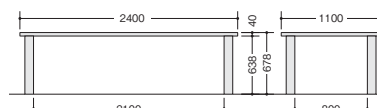

外寸法 / W2400×D1100×H678
天板: モアビ突板ウレタン塗装仕上
脚部: MDFウレタン塗装仕上
アジャスター付 ノックダウン式② 質量: 70kg

KGB2411N-BK

チェア-E855FC-GL ¥78,900(1脚) ▶チェアはP501に掲載しています。

写真セット価格 ¥760,000

KGB1890N-OA

天板厚: 32mm

KGB1890N-□ ¥215,800 □

外寸法 / W1800×D900×H670
天板: モアビ突板ウレタン塗装仕上
脚部: MDFウレタン塗装仕上
アジャスター付 ノックダウン式② 質量: 40kg