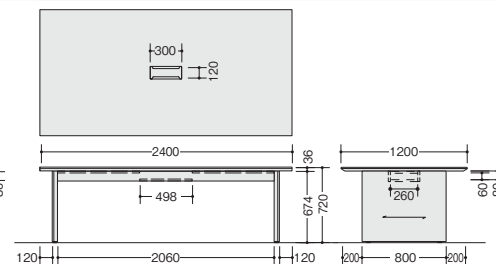

会議用テーブル(KGV型・KGB型)

会議用テーブル(KGV型) 天板厚: 36mm

配線ボックス
LAN機器や電源コンセントを収納できる配線ボックスを装備。ノートパソコン等のワイヤリングが簡単に行えます。

※内寸法: W498×D260×H80

■カラーサンプル

-W9(ウォールナット)

天板エッジ

シャープな印象の舟底テーパ加工です。

KG1890-W9

KG1890-W9 ¥361,400 ●

外寸法 / W1800×D900×H720
質量: 64kg

KG2412-W9 ¥445,300 ●

外寸法 / W2400×D1200×H720
質量: 90kg
天板・脚部: ウォールナット突板ウレタン塗装仕上
アジャスター付 ノックダウン式③

チェア-SZ1-20-724MA1 ¥182,300(1脚) ▶チェアはP249に掲載しています。

KG1890-W9

KG2412-W9

●ご注意

ワイド天板のため、エレベーターサイズや搬入経路をあらかじめご確認ください。

会議用テーブル(KGB型)

KGB2411N-BK

天板厚: 40mm

KGB2411N-□ ¥286,600 □

外寸法 / W2400×D1100×H678
天板: モアビ突板ウレタン塗装仕上
脚部: MDFウレタン塗装仕上
アジャスター付 ノックダウン式② 質量: 70kg

KGB2411N-BK

チェア-E855FC-GL ¥78,900(1脚) ▶チェアはP501に掲載しています。

写真セット価格 ¥760,000

KGB1890N-OA

天板厚: 32mm

KGB1890N-□ ¥215,800 □

外寸法 / W1800×D900×H670
天板: モアビ突板ウレタン塗装仕上
脚部: MDFウレタン塗装仕上
アジャスター付 ノックダウン式② 質量: 40kg