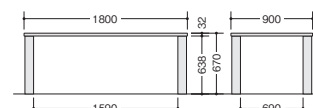

KGB1890N-□