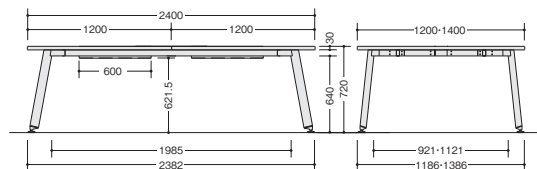

## ●天板エッジ

直線的でシャープなイメージのエッジがテーブルの印象をひきしめます。

## ●脚部

床との接地点をなるべく外側に設定することで下脚空間を広く保ち、安定感のあるデザインです。

## ●中間部

中間脚を中央に寄せることで、着席時邪魔にならず、打合せなどに集中することができます。

KDX3614H-□ KDX3614-□(配線ボックスなし)  
KDX3612H-□ KDX3612-□(配線ボックスなし)

KDX2414H-□ KDX2414-□(配線ボックスなし)  
KDX2412H-□ KDX2412-□(配線ボックスなし)