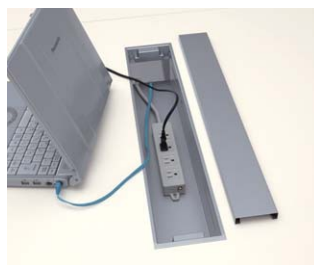

●ご注意

ワイド天板のため、エレベーターサイズや搬入経路をあらかじめご確認ください。

●配線ボックス

配線ボックスは開口部が広く、ワイヤリングが簡単に行えます。配線ボックスの有無も選択可能です。