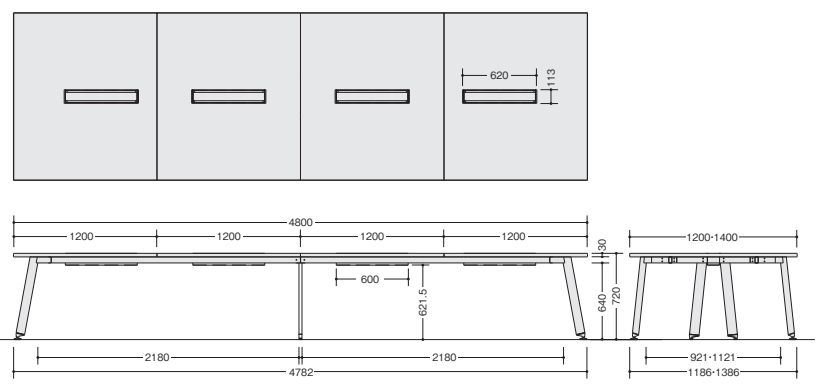

チェア-SPCA-6698 ¥170,200(1脚)
 ▶チェアはP250に掲載しています。

会議用テーブル(KDX型) **TOP PIN** **G** 天板厚: 30mm **組立** **施工** **GPN**

KDX4814H-□ KDX4814-□(配線ボックスなし)
 KDX4812H-□ KDX4812-□(配線ボックスなし)

グリーン購入法適合商品: 品番を緑色で表示しています。※表示価格は税抜き価格です。 **組立** **施工** 組立・施工費を別途申し受けます。