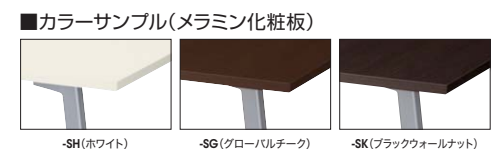

チェア-SPCA-6698 ¥170,200(1脚)
 ▶チェアはP250に掲載しています。

会議用テーブル(KDX型) **TOP PIN** **G** 天板厚: 30mm **組立** **施工** **GPN**

KDX4814H-□ KDX4814-□(配線ボックスなし)
 KDX4812H-□ KDX4812-□(配線ボックスなし)

グリーン購入法適合商品: 品番を緑色で表示しています。※表示価格は税抜き価格です。 **組立** **施工** 組立・施工費を別途申し受けます。