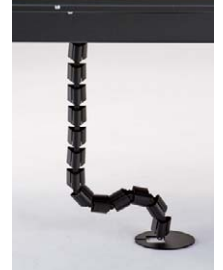

■ケーブルダクト

HD15T-BK ¥8,400●

外寸法 / W165×D165×H910
樹脂製