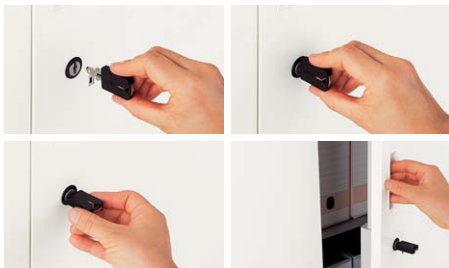

## ■ 収納庫・ワゴンを使うには

登録されたICキーを、通常の鍵同様にICキーシリンダーに差し込みます。  
ICキーのLEDランプが点灯して開閉可能を知らせます。  
登録されていないICキーを使用すると、LEDランプが点滅して操作できません。