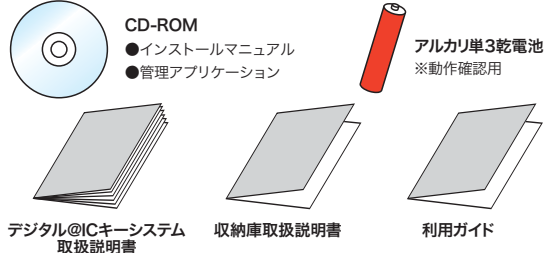

**使い慣れた
接触型キーです。**

鍵形状だから、いつもと変わりな
く開閉できます。

デジタル@ICキー

■ 商品構成

付属品

デジタル@ICキーシステム 取扱説明書
収納庫取扱説明書
利用ガイド

USBケーブル

■ミニUSBケーブル
KU-RMB51 ¥900 ◆
ケーブル長:1.0m
■ミニUSBケーブル
KU-RMB52 ¥1,100 ◆
ケーブル長:2.0m