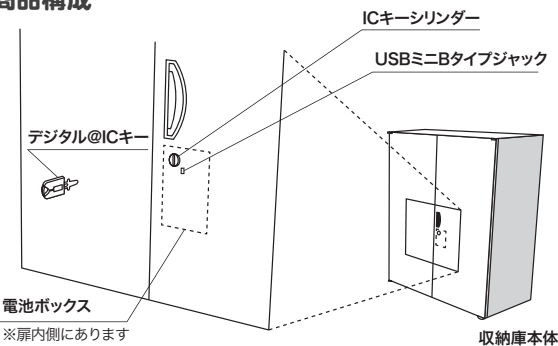

**使い慣れた
接触型キーです。**

鍵形状だから、いつもと変わりな
く開閉できます。

デジタル@ICキー

■ 商品構成

付属品

デジタル@ICキーシステム 取扱説明書
収納庫取扱説明書
利用ガイド

USBケーブル

■ミニUSBケーブル
KU-RMB51 ¥900 ◆
ケーブル長:1.0m
■ミニUSBケーブル
KU-RMB52 ¥1,100 ◆
ケーブル長:2.0m