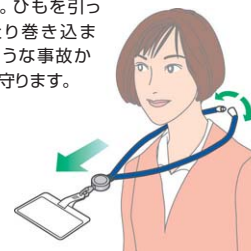

セパレートパーツ (分離機構)

必要以上の力で引っ張られるとセパレートパーツが2つに分かれ、ひもが首から外れます。ひもを引っ掛けたり巻き込まれるような事故から身を守ります。