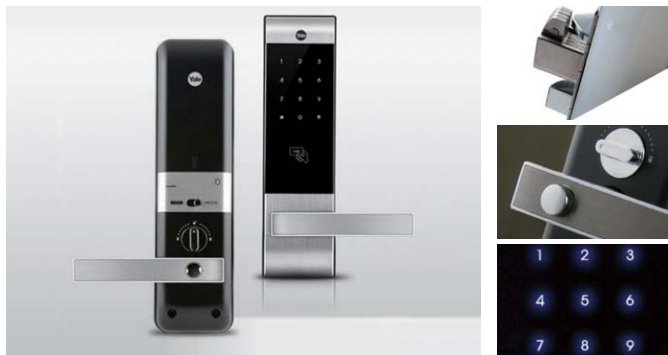

# ドアロック・キーボックス

#### 構造

- ・非接触式カードキー (Felica/Mifare) 又は、暗証番号解錠
- ・MIWA (LA、LAT)/GOAL (LG) からの交換が容易
- ・タッチパネル機能
- ・電池駆動で電気配線不要

#### 構造

- ・非接触式カードキー (Felica/Mifare) 又は、暗証番号解錠
- ・取付け容易な面付け錠タイプ
- ・タッチパネル機能
- ・電池駆動で電気配線不要

#### 特長

- ・RFID 技術を使ったスタンドアローンのキーボックス
- ・タッチスクリーンパネルを採用
- ・LED ランプにより鍵の抜き差しが簡単に把握可能 (タッチパネル上での確認も可能)
- ・暗証番号 (4 ~ 10桁) によるキーレスシステムを採用
- ・キーホルダーには信頼性の高い Traka 社製 i Fob を利用