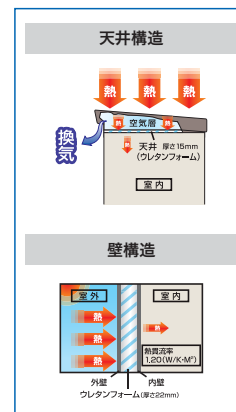

LMD-1811-CB ¥133,000◆

外寸法 / W1862.5×D1161.5×H2120.5
有効開口寸法 / W1054.5×H1914
床面積 : 2.16㎡ (0.66坪)
本体 : ガルバリウム鋼板
質量 : 195.5kg

LMD-1815-CB ¥146,000◆

外寸法 / W1862.5×D1512×H2119.5
有効開口寸法 / W1054.5×H1914
床面積 : 2.82㎡ (0.85坪)
本体 : ガルバリウム鋼板
質量 : 214kg
※小窓はオプション(別売り)です。

LMD-2215-CB ¥148,000◆

外寸法 / W2213×D1512×H2119.5
有効開口寸法 / W1288×H1914
床面積 : 3.35㎡ (1.01坪)
本体 : ガルバリウム鋼板
質量 : 236kg

断熱物置

ウレタンフォームを充填した断熱構造の壁と天井により優れた断熱効果を発揮し、収納物を守ります。

DZB-2215HE-SG ¥308,000◆

外寸法 / W2234×D1533×H2473
有効開口寸法 / W972.9×H2008
床面積 : 3.33㎡ (1.01坪)
本体 : ガルバリウム鋼板
質量 : 336kg

DZB-2518HE-SG ¥338,000◆

外寸法 / W2584.5×D1883.5×H2473
有効開口寸法 / W1440×H2008
床面積 : 4.76㎡ (1.44坪)
本体 : ガルバリウム鋼板
質量 : 414kg

DZB-3625HE-SG ¥495,000◆

外寸法 / W3636×D2584.5×H2468
有効開口寸法 / W1440.4×H2008
床面積 : 9.24㎡ (2.80坪)
本体 : ガルバリウム鋼板
質量 : 628kg
※小窓はオプション(別売り)です。