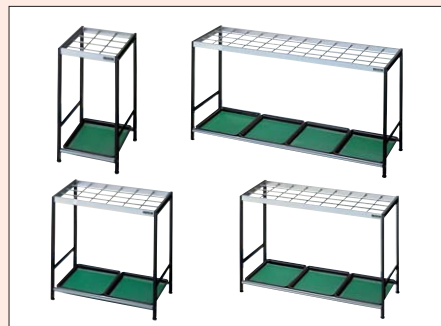

LB275・LB520・LB765・LB1010

空間のイメージや利用者数などにあわせて選べる、多彩な機能やデザインの傘立てをラインナップしています。 ▶P685