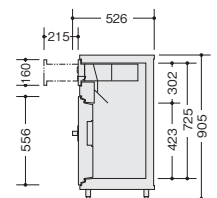

**ZSCSGN-82CD**  
**¥516,000**  
 外寸法 / W610×D632×H1250  
 内寸法 / W450×D355×H1060  
 引出し内寸法 / W362×D280×H120  
 付属品: 棚板2枚 / 鍵付引出し1個  
 内容積: 170ℓ 質量: 314kg

■共通仕様 一般紙用2時間耐火性能 防盜(耐破壊性能) 15分

解錠履歴記憶機能搭載

どのカードでいつ(年月日時分)金庫を解錠したのかを合計約500件分記憶します。

ユーザーカード

既にお持ちのFelicaフォーマットのICカードや携帯電話が10種類登録可能。登録後の解錠操作のみ使用。※パソコンご利用の際は、別途Felicaリーダー/ライターをお買い求め頂く必要があります。

耐火金庫 (投入式)

**ZS20PDN**  
**¥148,000**  
 外寸法 / W344×D434×H783  
 内寸法 / W214×D256×H354  
 投入口寸法 / W180×D90×H100  
 一般紙用1時間耐火性能  
 内容積: 19.5ℓ 質量: 80kg

**ZS50PDN**  
**¥315,300**  
 外寸法 / W463×D526×H905  
 内寸法 / W325×D336×H423  
 投入口寸法 / W264×D100×H100  
 一般紙用1時間耐火性能  
 内容積: 46ℓ 質量: 130kg

**ZS100PDN**  
**¥518,400**  
 外寸法 / W610×D630×H1090  
 内寸法 / W450×D355×H407  
 投入口寸法 / W320×D130×H118  
 一般紙用1時間耐火性能  
 防盜(耐破壊性能) 15分  
 内容積: 65ℓ 質量: 330kg

**ZS125PDN**  
**¥593,100**  
 外寸法 / W610×D630×H1250  
 内寸法 / W450×D355×H517  
 投入口寸法 / W320×D130×H118  
 一般紙用1時間耐火性能  
 防盜(耐破壊性能) 15分  
 内容積: 90.5ℓ 質量: 395kg

金庫をロックしていても、上部の引き出しから投入可能。

通常金庫として使用されますが、下部の金庫をロックしている時でも、上部の「引き出し」から何時でも金銭その他を金庫の中に落とし入れることができます。もちろん耐火にもすぐれた性能をもっています。