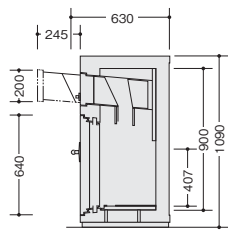

**ZSCSGN-82CD**  
**¥516,000**  
 外寸法 / W610×D632×H1250  
 内寸法 / W450×D355×H1060  
 引出し内寸法 / W362×D280×H120  
 付属品: 棚板2枚 / 鍵付引出し1個  
 内容積: 170ℓ 質量: 314kg

■共通仕様 一般紙用2時間耐火性能 防盜(耐破壊性能) 15分

解錠履歴記憶機能搭載

どのカードでいつ(年月日時分)金庫を解錠したのかを合計約500件分記憶します。

ユーザーカード

既にお持ちのFelicaフォーマットのICカードや携帯電話が10種類登録可能。登録後の解錠操作のみ使用。※パソコンご利用の際は、別途Felicaリーダー/ライターをお買い求め頂く必要があります。

耐火金庫 (投入式)

**ZS20PDN**  
**¥148,000**  
 外寸法 / W344×D434×H783  
 内寸法 / W214×D256×H354  
 投入口寸法 / W180×D90×H100  
 一般紙用1時間耐火性能  
 内容積: 19.5ℓ 質量: 80kg

**ZS50PDN**  
**¥315,300**  
 外寸法 / W463×D526×H905  
 内寸法 / W325×D336×H423  
 投入口寸法 / W264×D100×H100  
 一般紙用1時間耐火性能  
 内容積: 46ℓ 質量: 130kg

**ZS100PDN**  
**¥518,400**  
 外寸法 / W610×D630×H1090  
 内寸法 / W450×D355×H407  
 投入口寸法 / W320×D130×H118  
 一般紙用1時間耐火性能  
 防盜(耐破壊性能) 15分  
 内容積: 65ℓ 質量: 330kg

**ZS125PDN**  
**¥593,100**  
 外寸法 / W610×D630×H1250  
 内寸法 / W450×D355×H517  
 投入口寸法 / W320×D130×H118  
 一般紙用1時間耐火性能  
 防盜(耐破壊性能) 15分  
 内容積: 90.5ℓ 質量: 395kg

金庫をロックしていても、上部の引き出しから投入可能。

通常金庫として使用されますが、下部の金庫をロックしている時でも、上部の「引き出し」から何時でも金銭その他を金庫の中に落とし入れることができます。もちろん耐火にもすぐれた性能をもっています。