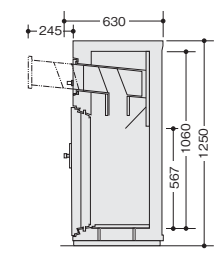

ユーザーカード

既にお持ちのFelicaフォーマットのICカードや携帯電話が10種類登録可能。登録後の解錠操作のみ使用。※パソコンご利用の際は、別途Felicaリーダー/ライターをお買い求め頂く必要があります。

耐火金庫 (投入式)

**ZS20PDN**  
**¥148,000**  
 外寸法 / W344×D434×H783  
 内寸法 / W214×D256×H354  
 投入口寸法 / W180×D90×H100  
 一般紙用1時間耐火性能  
 内容積: 19.5ℓ 質量: 80kg

**ZS50PDN**  
**¥315,300**  
 外寸法 / W463×D526×H905  
 内寸法 / W325×D336×H423  
 投入口寸法 / W264×D100×H100  
 一般紙用1時間耐火性能  
 内容積: 46ℓ 質量: 130kg

**ZS100PDN**  
**¥518,400**  
 外寸法 / W610×D630×H1090  
 内寸法 / W450×D355×H407  
 投入口寸法 / W320×D130×H118  
 一般紙用1時間耐火性能  
 防盜(耐破壊性能) 15分  
 内容積: 65ℓ 質量: 330kg

**ZS125PDN**  
**¥593,100**  
 外寸法 / W610×D630×H1250  
 内寸法 / W450×D355×H517  
 投入口寸法 / W320×D130×H118  
 一般紙用1時間耐火性能  
 防盜(耐破壊性能) 15分  
 内容積: 90.5ℓ 質量: 395kg

金庫をロックしていても、上部の引き出しから投入可能。

通常金庫として使用されますが、下部の金庫をロックしている時でも、上部の「引き出し」から何時でも金銭その他を金庫の中に落とし入れることができます。もちろん耐火にもすぐれた性能をもっています。