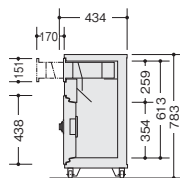

**ZSCSGN-82CD**  
**¥516,000**  
 外寸法 / W610×D632×H1250  
 内寸法 / W450×D355×H1060  
 引出し内寸法 / W362×D280×H120  
 付属品: 棚板2枚 / 鍵付引出し1個  
 内容積: 170ℓ 質量: 314kg

■共通仕様 一般紙用2時間耐火性能 防盜(耐破壊性能) 15分

解錠履歴記憶機能搭載

どのカードでいつ(年月日時分)金庫を解錠したのかを合計約500件分記憶します。

ユーザーカード

既にお持ちのFelicaフォーマットのICカードや携帯電話が10種類登録可能。登録後の解錠操作のみ使用。※パソコンご利用の際は、別途Felicaリーダー/ライターをお買い求め頂く必要があります。

耐火金庫 (投入式)

**ZS20PDN**  
**¥148,000**  
 外寸法 / W344×D434×H783  
 内寸法 / W214×D256×H354  
 投入口寸法 / W180×D90×H100  
 一般紙用1時間耐火性能  
 内容積: 19.5ℓ 質量: 80kg

**ZS50PDN**  
**¥315,300**  
 外寸法 / W463×D526×H905  
 内寸法 / W325×D336×H423  
 投入口寸法 / W264×D100×H100  
 一般紙用1時間耐火性能  
 内容積: 46ℓ 質量: 130kg

**ZS100PDN**  
**¥518,400**  
 外寸法 / W610×D630×H1090  
 内寸法 / W450×D355×H407  
 投入口寸法 / W320×D130×H118  
 一般紙用1時間耐火性能  
 防盜(耐破壊性能) 15分  
 内容積: 65ℓ 質量: 330kg

**ZS125PDN**  
**¥593,100**  
 外寸法 / W610×D630×H1250  
 内寸法 / W450×D355×H517  
 投入口寸法 / W320×D130×H118  
 一般紙用1時間耐火性能  
 防盜(耐破壊性能) 15分  
 内容積: 90.5ℓ 質量: 395kg

金庫をロックしていても、上部の引き出しから投入可能。

通常金庫として使用されますが、下部の金庫をロックしている時でも、上部の「引き出し」から何時でも金銭その他を金庫の中に落とし入れることができます。もちろん耐火にもすぐれた性能をもっています。