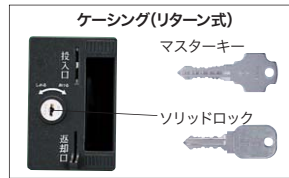

コインロッカー (リターン式)

公共施設などの利用に適した、リターン式専用のコインロッカーです。

KR-2408SN-LGR

KR-2510SN-PI

KR-2408AN-LBL

KR-2510AN-NG

ケーシング(リターン式)
マスターキー
ソリッドロック

■カラーサンプル (TJK型・KR型)