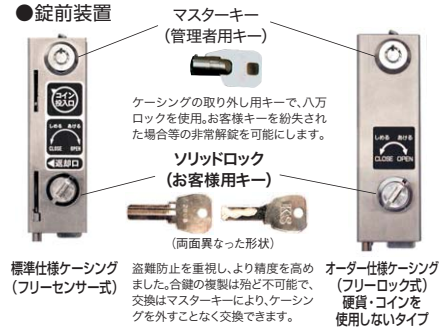

コインロッカー

コインロッカー

TJK-2510SN-PI

TJK-2510AN-NG

TJK-3206SN-LGR

コインボックス
集中方式で1台に1個のコインボックスがついています。有料タイプの場合、硬貨が貯るボックスです。(収納硬貨は100円玉で約500枚)

●**錠前装置**
マスターキー (管理者用キー)
ケーシングの取り外し用キーで、八万ロックを使用。お客様キーを紛失された場合等の非常解錠を可能にします。
ソリッドロック (お客様用キー)
標準仕様ケーシング (フリーセンサー式)
オーダー仕様ケーシング (フリーロック式)
硬貨・コインを使用しないタイプ