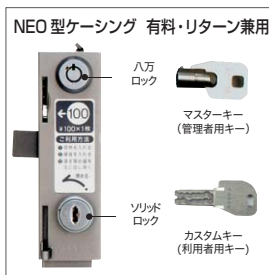

外寸法 (WxDxH)	品番	価格	質量	口数	窓
840×515×1790	NEO-2W	¥213,100	71.0kg	4	なし
840×515×1790	NEO-3W	¥229,900	70.8kg	6	なし
840×455×1790	NEO-4W	¥247,100	75.5kg	8	なし
840×455×1790	NEO-5W	¥257,700	82.8kg	10	なし
900×515×1790	NEO-2T	¥268,800	93.8kg	6	なし
900×455×1790	NEO-5T	¥336,000	94.6kg	15	なし