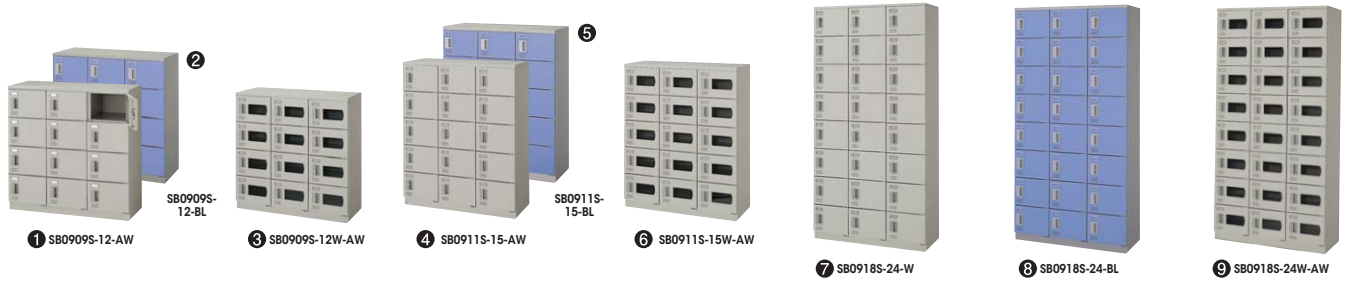

# シューズボックス

## シューズボックス

### ■ベース(スクールロッカー・シューズボックス用)

※アジャスター調整や床固定をされる場合にご使用ください。

SB900AJB

■W900用  
SB900AJB ¥20,500

■W1800用  
SB1800AJB ¥25,000

床固定金具付

使い勝手を高める「窓」と「見出し」を採用。

●中が見える窓付タイプ。  
シューズボックスの窓付タイプは中が見えるので使用状態の確認ができます。