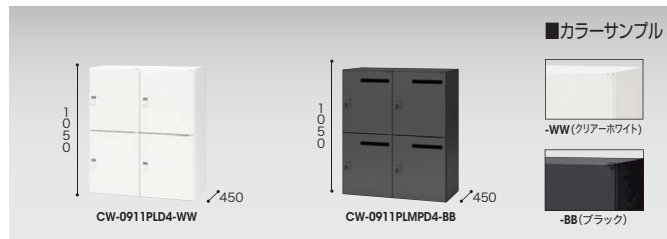

## パーソナルロッカー

07

パーソナルロッカー

パーソナルロッカー **NEW**

タイプ	品番	価格	寸法 (WxDxH)	付属品
2人用 投入口無 投入口有	CW-0904PLD2-WW	¥48,600	外寸法 / 899×450×400 内寸法 / (右)413(左)422×410×340	名刺差し2枚
	CW-0904PLMD2-WW	¥54,600	外寸法 / 899×450×400 内寸法 / (右)413(左)422×410×340	

タイプ	品番	価格	寸法 (WxDxH)	付属品
4人用 投入口無 投入口有	CW-0911PLD4-□	¥96,200	外寸法 / 899×450×1050 内寸法 / (右)413(左)422×410×481	棚板各1枚 名刺差し4枚
	CW-0911PLPD4-□	¥106,200	外寸法 / 899×450×1050 内寸法 / (右)413(左)422×410×481	
	CW-0911PLMD4-□ (-WW●)	¥108,200	外寸法 / 899×450×1050 内寸法 / (右)413(左)422×410×481	
	CW-0911PLMPD4-□ (-WW●)	¥118,200	外寸法 / 899×450×1050 内寸法 / (右)413(左)422×410×481	

タイプ	品番	価格	寸法 (WxDxH)	付属品
4人用 投入口無 投入口有	CW-0912PLD4-WW	¥111,500	外寸法 / 899×450×1200 内寸法 / (右)413(左)422×410×556	棚板各1枚 名刺差し4枚
	CW-0912PLPD4-WW	¥121,500	外寸法 / 899×450×1200 内寸法 / (右)413(左)422×410×556	
	CW-0912PLMD4-WW	¥123,500	外寸法 / 899×450×1200 内寸法 / (右)413(左)422×410×556	
	CW-0912PLMPD4-WW	¥133,500	外寸法 / 899×450×1200 内寸法 / (右)413(左)422×410×556	
6人用 投入口無 投入口有	CW-0912PLD6-WW	¥139,000	外寸法 / 899×450×1200 内寸法 / (右)413(左)422×410×359	棚板各1枚 名刺差し6枚
	CW-0912PLMD6-WW	¥157,000	外寸法 / 899×450×1200 内寸法 / (右)413(左)422×410×359	

タイプ	品番	価格	寸法 (WxDxH)	付属品
6人用 投入口無 投入口有	CW-0918PLD6-WW	¥163,200	外寸法 / 899×450×1750 内寸法 / (右)413(左)422×410×542	棚板各1枚 名刺差し6枚
	CW-0918PLPD6-WW	¥178,200	外寸法 / 899×450×1750 内寸法 / (右)413(左)422×410×542	
	CW-0918PLMD6-WW	¥181,200	外寸法 / 899×450×1750 内寸法 / (右)413(左)422×410×542	
	CW-0918PLMPD6-WW	¥196,200	外寸法 / 899×450×1750 内寸法 / (右)413(左)422×410×542	
8人用 投入口無 投入口有	CW-0918PLD8-WW	¥185,000	外寸法 / 899×450×1750 内寸法 / (右)413(左)422×410×398	棚板各1枚 名刺差し8枚
	CW-0918PLPD8-WW	¥205,000	外寸法 / 899×450×1750 内寸法 / (右)413(左)422×410×398	
	CW-0918PLMD8-WW	¥209,000	外寸法 / 899×450×1750 内寸法 / (右)413(左)422×410×398	
	CW-0918PLMPD8-WW	¥229,000	外寸法 / 899×450×1750 内寸法 / (右)413(左)422×410×398	