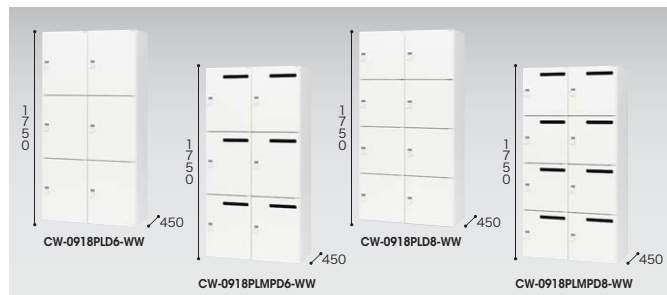

## パーソナルロッカー

07

パーソナルロッカー

パーソナルロッカー **NEW**

タイプ	品番	価格	寸法 (WxDxH)	付属品
2人用 投入口無 投入口有	CW-0904PLD2-WW	¥48,600	外寸法 / 899×450×400 内寸法 / (右)413(左)422×410×340	名刺差し2枚
	CW-0904PLMD2-WW	¥54,600	外寸法 / 899×450×400 内寸法 / (右)413(左)422×410×340	

タイプ	品番	価格	寸法 (WxDxH)	付属品
4人用 投入口無 投入口有	CW-0911PLD4-□	¥96,200	外寸法 / 899×450×1050 内寸法 / (右)413(左)422×410×481	棚板各1枚 名刺差し4枚
	CW-0911PLPD4-□	¥106,200	外寸法 / 899×450×1050 内寸法 / (右)413(左)422×410×481	
	CW-0911PLMD4-□ (-WW●)	¥108,200	外寸法 / 899×450×1050 内寸法 / (右)413(左)422×410×481	
	CW-0911PLMPD4-□ (-WW●)	¥118,200	外寸法 / 899×450×1050 内寸法 / (右)413(左)422×410×481	

タイプ	品番	価格	寸法 (WxDxH)	付属品
4人用 投入口無 投入口有	CW-0912PLD4-WW	¥111,500	外寸法 / 899×450×1200 内寸法 / (右)413(左)422×410×556	棚板各1枚 名刺差し4枚
	CW-0912PLPD4-WW	¥121,500	外寸法 / 899×450×1200 内寸法 / (右)413(左)422×410×556	
	CW-0912PLMD4-WW	¥123,500	外寸法 / 899×450×1200 内寸法 / (右)413(左)422×410×556	
	CW-0912PLMPD4-WW	¥133,500	外寸法 / 899×450×1200 内寸法 / (右)413(左)422×410×556	
6人用 投入口無 投入口有	CW-0912PLD6-WW	¥139,000	外寸法 / 899×450×1200 内寸法 / (右)413(左)422×410×359	棚板各1枚 名刺差し6枚
	CW-0912PLMD6-WW	¥157,000	外寸法 / 899×450×1200 内寸法 / (右)413(左)422×410×359	

タイプ	品番	価格	寸法 (WxDxH)	付属品
6人用 投入口無 投入口有	CW-0918PLD6-WW	¥163,200	外寸法 / 899×450×1750 内寸法 / (右)413(左)422×410×542	棚板各1枚 名刺差し6枚
	CW-0918PLPD6-WW	¥178,200	外寸法 / 899×450×1750 内寸法 / (右)413(左)422×410×542	
	CW-0918PLMD6-WW	¥181,200	外寸法 / 899×450×1750 内寸法 / (右)413(左)422×410×542	
	CW-0918PLMPD6-WW	¥196,200	外寸法 / 899×450×1750 内寸法 / (右)413(左)422×410×542	
8人用 投入口無 投入口有	CW-0918PLD8-WW	¥185,000	外寸法 / 899×450×1750 内寸法 / (右)413(左)422×410×398	棚板各1枚 名刺差し8枚
	CW-0918PLPD8-WW	¥205,000	外寸法 / 899×450×1750 内寸法 / (右)413(左)422×410×398	
	CW-0918PLMD8-WW	¥209,000	外寸法 / 899×450×1750 内寸法 / (右)413(左)422×410×398	
	CW-0918PLMPD8-WW	¥229,000	外寸法 / 899×450×1750 内寸法 / (右)413(左)422×410×398	