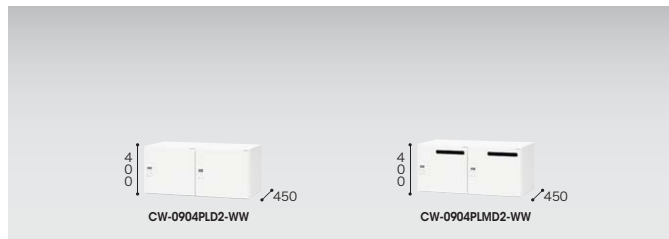

## パーソナルロッカー

07

パーソナルロッカー

パーソナルロッカー **NEW**

タイプ	品番	価格	寸法 (WxDxH)	付属品
2人用 投入口無 投入口有	CW-0904PLD2-WW	¥48,600	外寸法 / 899×450×400 内寸法 / (右)413(左)422×410×340	名刺差し2枚
	CW-0904PLMD2-WW	¥54,600	外寸法 / 899×450×400 内寸法 / (右)413(左)422×410×340	

タイプ	品番	価格	寸法 (WxDxH)	付属品
4人用 投入口無 投入口有	CW-0911PLD4-□	¥96,200	外寸法 / 899×450×1050 内寸法 / (右)413(左)422×410×481	棚板各1枚 名刺差し4枚
	CW-0911PLPD4-□	¥106,200	外寸法 / 899×450×1050 内寸法 / (右)413(左)422×410×481	
	CW-0911PLMD4-□ (-WW●)	¥108,200	外寸法 / 899×450×1050 内寸法 / (右)413(左)422×410×481	
	CW-0911PLMPD4-□ (-WW●)	¥118,200	外寸法 / 899×450×1050 内寸法 / (右)413(左)422×410×481	

タイプ	品番	価格	寸法 (WxDxH)	付属品
4人用 投入口無 投入口有	CW-0912PLD4-WW	¥111,500	外寸法 / 899×450×1200 内寸法 / (右)413(左)422×410×556	棚板各1枚 名刺差し4枚
	CW-0912PLPD4-WW	¥121,500	外寸法 / 899×450×1200 内寸法 / (右)413(左)422×410×556	
	CW-0912PLMD4-WW	¥123,500	外寸法 / 899×450×1200 内寸法 / (右)413(左)422×410×556	
	CW-0912PLMPD4-WW	¥133,500	外寸法 / 899×450×1200 内寸法 / (右)413(左)422×410×556	
6人用 投入口無 投入口有	CW-0912PLD6-WW	¥139,000	外寸法 / 899×450×1200 内寸法 / (右)413(左)422×410×359	棚板各1枚 名刺差し6枚
	CW-0912PLMD6-WW	¥157,000	外寸法 / 899×450×1200 内寸法 / (右)413(左)422×410×359	

CW-900TPU-□ ¥17,000

-MW■ / -WN●  
外寸法 / W899xD450xH20

■カラーサンプル

-MW(シリアールネット) -WN(ダークオールドネット)

NEW