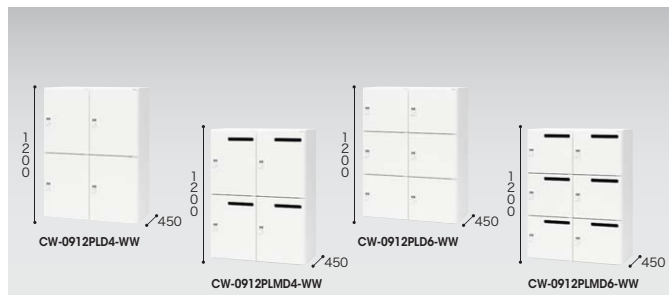

## パーソナルロッカー

07

パーソナルロッカー

パーソナルロッカー **NEW**

タイプ	品番	価格	寸法 (WxDxH)	付属品
2人用 投入口無 投入口有	CW-0904PLD2-WW	¥48,600	外寸法 / 899×450×400 内寸法 / (右)413(左)422×410×340	名刺差し2枚
	CW-0904PLMD2-WW	¥54,600	外寸法 / 899×450×400 内寸法 / (右)413(左)422×410×340	

タイプ	品番	価格	寸法 (WxDxH)	付属品
4人用 投入口無 投入口有	CW-0911PLD4-□	¥96,200	外寸法 / 899×450×1050 内寸法 / (右)413(左)422×410×481	棚板各1枚 名刺差し4枚
	CW-0911PLPD4-□	¥106,200	外寸法 / 899×450×1050 内寸法 / (右)413(左)422×410×481	
	CW-0911PLMD4-□ (-WW●)	¥108,200	外寸法 / 899×450×1050 内寸法 / (右)413(左)422×410×481	
	CW-0911PLMPD4-□ (-WW●)	¥118,200	外寸法 / 899×450×1050 内寸法 / (右)413(左)422×410×481	

タイプ	品番	価格	寸法 (WxDxH)	付属品
4人用 投入口無 投入口有	CW-0912PLD4-WW	¥111,500	外寸法 / 899×450×1200 内寸法 / (右)413(左)422×410×556	棚板各1枚 名刺差し4枚
	CW-0912PLPD4-WW	¥121,500	外寸法 / 899×450×1200 内寸法 / (右)413(左)422×410×556	
	CW-0912PLMD4-WW	¥123,500	外寸法 / 899×450×1200 内寸法 / (右)413(左)422×410×556	
	CW-0912PLMPD4-WW	¥133,500	外寸法 / 899×450×1200 内寸法 / (右)413(左)422×410×556	
6人用 投入口無 投入口有	CW-0912PLD6-WW	¥139,000	外寸法 / 899×450×1200 内寸法 / (右)413(左)422×410×359	棚板各1枚 名刺差し6枚
	CW-0912PLMD6-WW	¥157,000	外寸法 / 899×450×1200 内寸法 / (右)413(左)422×410×359	

タイプ	品番	価格	寸法 (WxDxH)	付属品
6人用 投入口無 投入口有	CW-0918PLD6-WW	¥163,200	外寸法 / 899×450×1750 内寸法 / (右)413(左)422×410×542	棚板各1枚 名刺差し6枚
	CW-0918PLPD6-WW	¥178,200	外寸法 / 899×450×1750 内寸法 / (右)413(左)422×410×542	
	CW-0918PLMD6-WW	¥181,200	外寸法 / 899×450×1750 内寸法 / (右)413(左)422×410×542	
	CW-0918PLMPD6-WW	¥196,200	外寸法 / 899×450×1750 内寸法 / (右)413(左)422×410×542	
8人用 投入口無 投入口有	CW-0918PLD8-WW	¥185,000	外寸法 / 899×450×1750 内寸法 / (右)413(左)422×410×398	棚板各1枚 名刺差し8枚
	CW-0918PLPD8-WW	¥205,000	外寸法 / 899×450×1750 内寸法 / (右)413(左)422×410×398	
	CW-0918PLMD8-WW	¥209,000	外寸法 / 899×450×1750 内寸法 / (右)413(左)422×410×398	
	CW-0918PLMPD8-WW	¥229,000	外寸法 / 899×450×1750 内寸法 / (右)413(左)422×410×398	