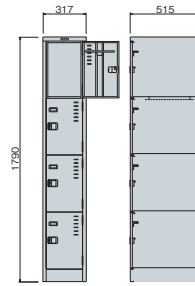

LK型別製ロッカー (扉通常タイプ)

■2人用(LK1JN扉使用)

8744-02

■4人用(LK3JN扉使用)

9315-01

■4人用(LK12扉使用)

8983-03

■6人用/3人用(LK9N扉使用)

9304-01

9117-01

LK型別製ロッカー (W900タイプ)

■6人用(2列3段)

9028-02

■8人用(2列4段)

9233-01

■2人用(1列2段)

9284-01

■6人用(1列6段)

9903-01

LK型別製ロッカー (特殊タイプ)

■1人用(左開きタイプ)

7912-02

■2人用(コンビ型)

6571-02