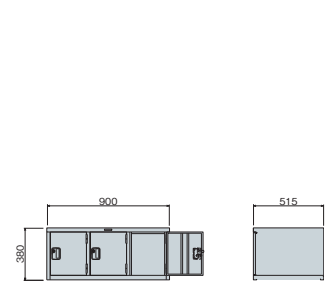

9284-01

■6人用(1列6段)

9903-01

LK型別製ロッカー (特殊タイプ)

■1人用(左開きタイプ)

7912-02

■2人用(コンビ型)

6571-02

■上置き用

9769-01

■24人用(3列8段)

8547-01

■8人用(メールBOX)

9819-01

■4人用(H900 2列2段)

9483-01