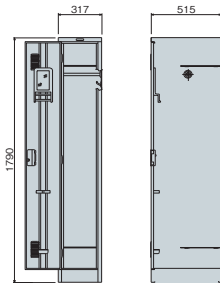

9284-01

■6人用(1列6段)

9903-01

LK型別製ロッカー (特殊タイプ)

■1人用(左開きタイプ)

7912-02

■2人用(コンビ型)

6571-02

■上置き用

9769-01

■24人用(3列8段)

8547-01

■8人用(メールBOX)

9819-01

■4人用(H900 2列2段)

9483-01