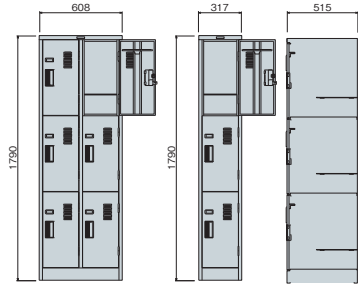

LK型別製ロッカー (扉通常タイプ)

■2人用(LK1JN扉使用)

8744-02

■4人用(LK3JN扉使用)

9315-01

■4人用(LK12扉使用)

8983-03

■6人用/3人用(LK9N扉使用)

9304-01

9117-01

LK型別製ロッカー (W900タイプ)

■6人用(2列3段)

9028-02

■8人用(2列4段)

9233-01

■2人用(1列2段)

9284-01

■6人用(1列6段)

9903-01

LK型別製ロッカー (特殊タイプ)

■1人用(左開きタイプ)

7912-02

■2人用(コンビ型)

6571-02