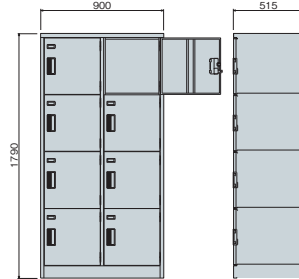

LK型別製ロッカー (扉通常タイプ)

■2人用(LK1JN扉使用)

8744-02

■4人用(LK3JN扉使用)

9315-01

■4人用(LK12扉使用)

8983-03

■6人用/3人用(LK9N扉使用)

9304-01

9117-01

LK型別製ロッカー (W900タイプ)

■6人用(2列3段)

9028-02

■8人用(2列4段)

9233-01

■2人用(1列2段)

9284-01

■6人用(1列6段)

9903-01

LK型別製ロッカー (特殊タイプ)

■1人用(左開きタイプ)

7912-02

■2人用(コンビ型)

6571-02

■上置き用

9769-01

■24人用(3列8段)

8547-01

■8人用(メールBOX)

9819-01

■4人用(H900 2列2段)

9483-01