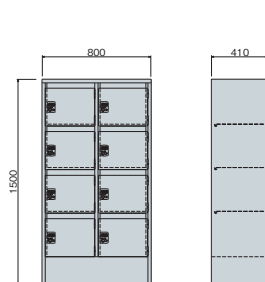

9284-01

■6人用(1列6段)

9903-01

LK型別製ロッカー (特殊タイプ)

■1人用(左開きタイプ)

7912-02

■2人用(コンビ型)

6571-02

■上置き用

9769-01

■24人用(3列8段)

8547-01

■8人用(メールBOX)

9819-01

■4人用(H900 2列2段)

9483-01