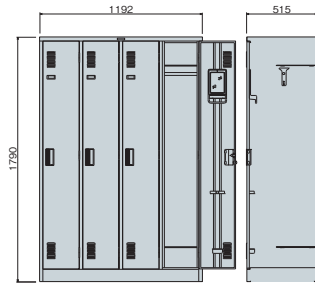

LK型別製ロッカー (扉通常タイプ)

■2人用(LK1JN扉使用)

8744-02

■4人用(LK3JN扉使用)

9315-01

■4人用(LK12扉使用)

8983-03

■6人用/3人用(LK9N扉使用)

9304-01

9117-01

LK型別製ロッカー (W900タイプ)

■6人用(2列3段)

9028-02

■8人用(2列4段)

9233-01

■2人用(1列2段)