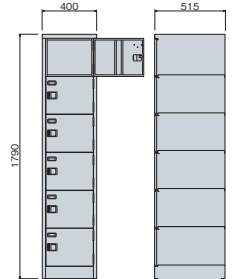

LK型別製ロッカー (扉通常タイプ)

■2人用(LK1JN扉使用)

8744-02

■4人用(LK3JN扉使用)

9315-01

■4人用(LK12扉使用)

8983-03

■6人用/3人用(LK9N扉使用)

9304-01

9117-01

LK型別製ロッカー (W900タイプ)

■6人用(2列3段)

9028-02

■8人用(2列4段)

9233-01

■2人用(1列2段)

9284-01

■6人用(1列6段)

9903-01

LK型別製ロッカー (特殊タイプ)

■1人用(左開きタイプ)

7912-02

■2人用(コンビ型)

6571-02

■上置き用

9769-01

■24人用(3列8段)

8547-01

■8人用(メールBOX)

9819-01

■4人用(H900 2列2段)

9483-01