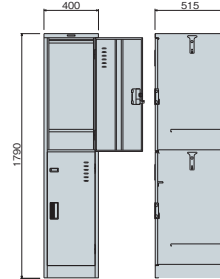

9304-01

9117-01

LK型別製ロッカー (W900タイプ)

■6人用(2列3段)

9028-02

■8人用(2列4段)

9233-01

■2人用(1列2段)

9284-01

■6人用(1列6段)

9903-01

LK型別製ロッカー (特殊タイプ)

■1人用(左開きタイプ)

7912-02

■2人用(コンビ型)

6571-02

■上置き用

9769-01

■24人用(3列8段)

8547-01

■8人用(メールBOX)

9819-01

■4人用(H900 2列2段)

9483-01