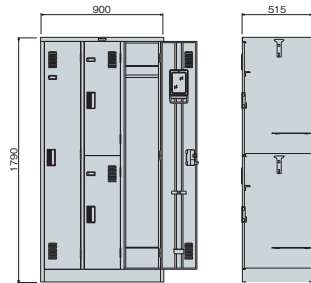

9284-01

■6人用(1列6段)

9903-01

LK型別製ロッカー (特殊タイプ)

■1人用(左開きタイプ)

7912-02

■2人用(コンビ型)

6571-02

■上置き用

9769-01

■24人用(3列8段)

8547-01

■8人用(メールBOX)

9819-01

■4人用(H900 2列2段)

9483-01