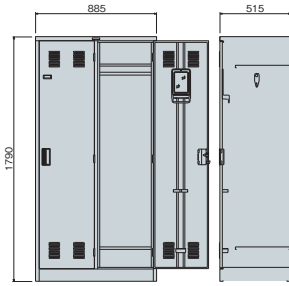

LK型別製ロッカー (扉通常タイプ)

■2人用(LK1JN扉使用)

8744-02

■4人用(LK3JN扉使用)

9315-01

■4人用(LK12扉使用)

8983-03

■6人用/3人用(LK9N扉使用)

9304-01

9117-01

LK型別製ロッカー (W900タイプ)

■6人用(2列3段)

9028-02

■8人用(2列4段)

9233-01

■2人用(1列2段)