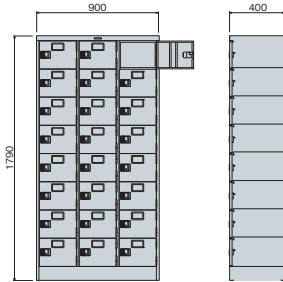

9284-01

■6人用(1列6段)

9903-01

LK型別製ロッカー (特殊タイプ)

■1人用(左開きタイプ)

7912-02

■2人用(コンビ型)

6571-02

■上置き用

9769-01

■24人用(3列8段)

8547-01

■8人用(メールBOX)

9819-01

■4人用(H900 2列2段)

9483-01