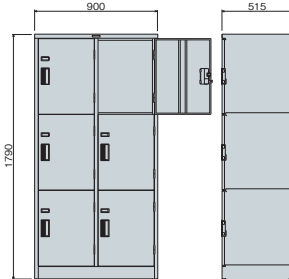

LK型別製ロッカー (扉通常タイプ)

■2人用(LK1JN扉使用)

8744-02

■4人用(LK3JN扉使用)

9315-01

■4人用(LK12扉使用)

8983-03

■6人用/3人用(LK9N扉使用)

9304-01

9117-01

LK型別製ロッカー (W900タイプ)

■6人用(2列3段)

9028-02

■8人用(2列4段)

9233-01

■2人用(1列2段)

9284-01

■6人用(1列6段)

9903-01

LK型別製ロッカー (特殊タイプ)

■1人用(左開きタイプ)

7912-02

■2人用(コンビ型)

6571-02