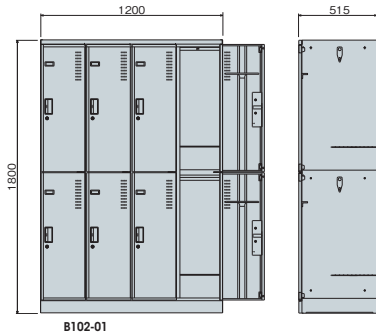

ALN型・BLN型別製ロッカー

■8人用(ALN6M扉使用)

■デスクサイド用ロッカー

■1人用(W600)

■9人用(3列3段)

■6人用(H1300 2列3段)

■4人用(コンビ型)

■4人用(窓付)