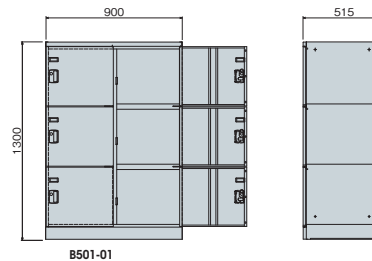

ALN型・BLN型別製ロッカー

■8人用(ALN6M扉使用)

■デスクサイド用ロッカー

■1人用(W600)

■9人用(3列3段)

■6人用(H1300 2列3段)

■4人用(コンビ型)

■4人用(窓付)