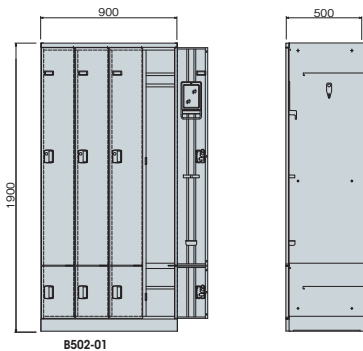

ALN型・BLN型別製ロッカー

■8人用(ALN6M扉使用)

■デスクサイド用ロッカー

■1人用(W600)

■9人用(3列3段)

■6人用(H1300 2列3段)

■4人用(コンビ型)

■4人用(窓付)