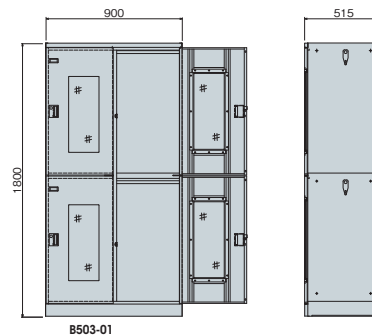

ALN型・BLN型別製ロッカー

■8人用(ALN6M扉使用)

■デスクサイド用ロッカー

■1人用(W600)

■9人用(3列3段)

■6人用(H1300 2列3段)

■4人用(コンビ型)

■4人用(窓付)