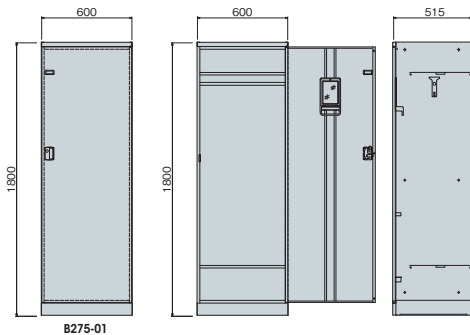

ALN型・BLN型別製ロッカー

■8人用(ALN6M扉使用)

■デスクサイド用ロッカー

■1人用(W600)

■9人用(3列3段)

■6人用(H1300 2列3段)

■4人用(コンビ型)

■4人用(窓付)