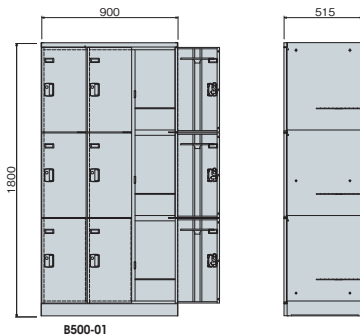

ALN型・BLN型別製ロッカー

■8人用(ALN6M扉使用)

■デスクサイド用ロッカー

■1人用(W600)

■9人用(3列3段)

■6人用(H1300 2列3段)

■4人用(コンビ型)

■4人用(窓付)