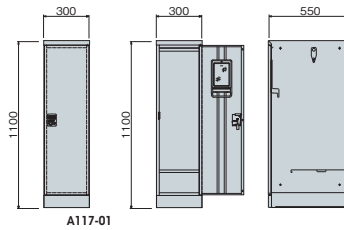

ALN型・BLN型別製ロッカー

■8人用(ALN6M扉使用)

■デスクサイド用ロッカー

■1人用(W600)

■9人用(3列3段)

■6人用(H1300 2列3段)

■4人用(コンビ型)

■4人用(窓付)