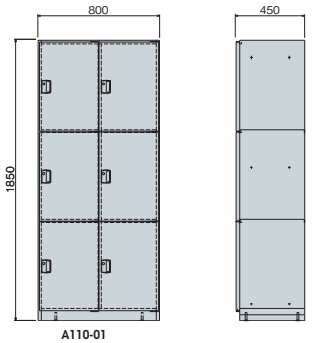

ML型別製ロッカー

■3人用

■4人用(2列2段)

■6人用(3列2段)

■6人用(2列3段)

■8人用(2列4段)

■10人用(2列5段)

■12人用(3列4段)

■15人用(3列5段)

■18人用(3列6段)

■24人用(3列8段)

■30人用小物入れ

- ワークシステム
- デスクシステム
- 事務用チェア・輸入チェア
- ローバー・ディション
- 収納家具・ファイリング用品
- 書庫・キャビネット

ロッカー

金庫

- 防災・地震対策用品
- セキュリティ用品