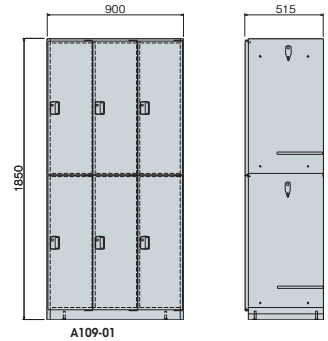

ML型別製ロッカー

■3人用

■4人用(2列2段)

■6人用(3列2段)

■6人用(2列3段)

■8人用(2列4段)

■10人用(2列5段)

■12人用(3列4段)

■15人用(3列5段)

■18人用(3列6段)

■24人用(3列8段)

■30人用小物入れ

- ワークシステム
- デスクシステム
- 事務用チェア・輸入チェア
- ローバー・ディション
- 収納家具・ファイリング用品
- 書庫・キャビネット

ロッカー

金庫

- 防災・地震対策用品
- セキュリティ用品