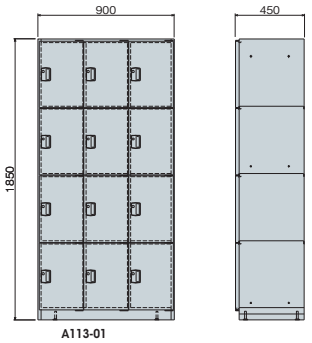

ML型別製ロッカー

■3人用

■4人用(2列2段)

■6人用(3列2段)

■6人用(2列3段)

■8人用(2列4段)

■10人用(2列5段)

■12人用(3列4段)

■15人用(3列5段)

■18人用(3列6段)

■24人用(3列8段)

■30人用小物入れ

- ワークシステム
- デスクシステム
- 事務用チェア・輸入チェア
- ローバー・ディション
- 収納家具・ファイリング用品
- 書庫・キャビネット

ロッカー

金庫

- 防災・地震対策用品
- セキュリティ用品