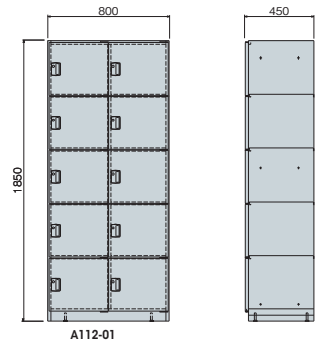

ML型別製ロッカー

■3人用

■4人用(2列2段)

■6人用(3列2段)

■6人用(2列3段)

■8人用(2列4段)

■10人用(2列5段)

■12人用(3列4段)

■15人用(3列5段)

■18人用(3列6段)

■24人用(3列8段)

■30人用小物入れ

- ワークシステム
- デスクシステム
- 事務用チェア・輸入チェア
- ローバー・ディション
- 収納家具・ファイリング用品
- 書庫・キャビネット

ロッカー

金庫

- 防災・地震対策用品
- セキュリティ用品