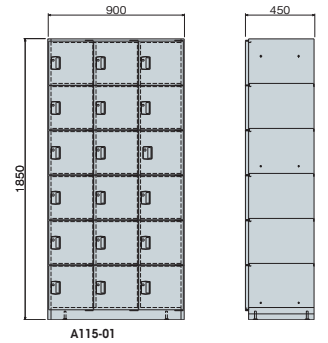

ML型別製ロッカー

■3人用

■4人用(2列2段)

■6人用(3列2段)

■6人用(2列3段)

■8人用(2列4段)

■10人用(2列5段)

■12人用(3列4段)

■15人用(3列5段)

■18人用(3列6段)

■24人用(3列8段)

■30人用小物入れ

- ワークシステム
- デスクシステム
- 事務用チェア・輸入チェア
- ローバー・ディション
- 収納家具・ファイリング用品
- 書庫・キャビネット

ロッカー

金庫

- 防災・地震対策用品
- セキュリティ用品