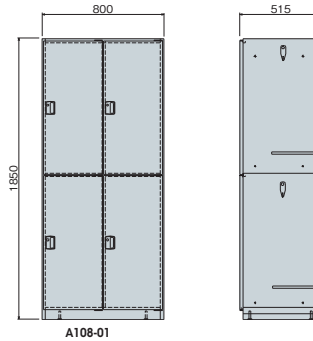

ML型別製ロッカー

■3人用

■4人用(2列2段)

■6人用(3列2段)

■6人用(2列3段)

■8人用(2列4段)

■10人用(2列5段)

■12人用(3列4段)

■15人用(3列5段)

■18人用(3列6段)

■24人用(3列8段)

■30人用小物入れ

- ワークシステム
- デスクシステム
- 事務用チェア・輸入チェア
- ローバー・ディション
- 収納家具・ファイリング用品
- 書庫・キャビネット

ロッカー

金庫

- 防災・地震対策用品
- セキュリティ用品