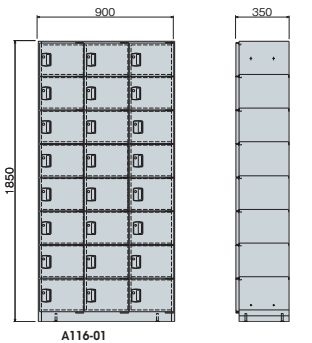

ML型別製ロッカー

■3人用

■4人用(2列2段)

■6人用(3列2段)

■6人用(2列3段)

■8人用(2列4段)

■10人用(2列5段)

■12人用(3列4段)

■15人用(3列5段)

■18人用(3列6段)

■24人用(3列8段)

■30人用小物入れ

- ワークシステム
- デスクシステム
- 事務用チェア・輸入チェア
- ローバー・ディション
- 収納家具・ファイリング用品
- 書庫・キャビネット

ロッカー

金庫

- 防災・地震対策用品
- セキュリティ用品