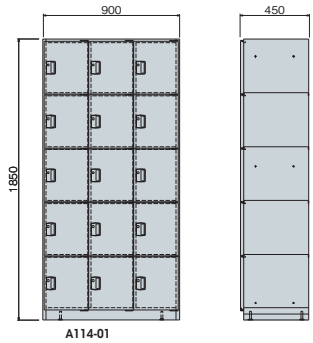

ML型別製ロッカー

■3人用

■4人用(2列2段)

■6人用(3列2段)

■6人用(2列3段)

■8人用(2列4段)

■10人用(2列5段)

■12人用(3列4段)

■15人用(3列5段)

■18人用(3列6段)

■24人用(3列8段)

■30人用小物入れ

- ワークシステム
- デスクシステム
- 事務用チェア・輸入チェア
- ローバー・ディション
- 収納家具・ファイリング用品
- 書庫・キャビネット

ロッカー

金庫

- 防災・地震対策用品
- セキュリティ用品