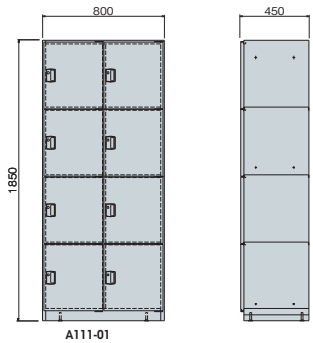

ML型別製ロッカー

■3人用

■4人用(2列2段)

■6人用(3列2段)

■6人用(2列3段)

■8人用(2列4段)

■10人用(2列5段)

■12人用(3列4段)

■15人用(3列5段)

■18人用(3列6段)

■24人用(3列8段)

■30人用小物入れ

- ワークシステム
- デスクシステム
- 事務用チェア・輸入チェア
- ローバー・ディション
- 収納家具・ファイリング用品
- 書庫・キャビネット

ロッカー

金庫

- 防災・地震対策用品
- セキュリティ用品