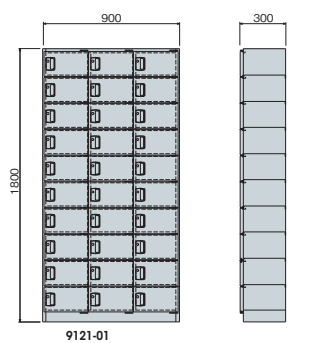

■15人用(3列5段)

■18人用(3列6段)

■24人用(3列8段)

■30人用小物入れ

- ワークシステム
- デスクシステム
- 事務用チェア・輸入チェア
- ローバー・ディション
- 収納家具・ファイリング用品
- 書庫・キャビネット

ロッカー

金庫

- 防災・地震対策用品
- セキュリティ用品