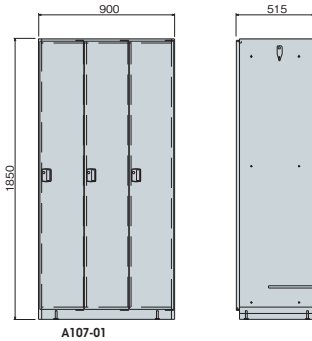

ML型別製ロッカー

■3人用

■4人用(2列2段)

■6人用(3列2段)

■6人用(2列3段)

■8人用(2列4段)

■10人用(2列5段)

■12人用(3列4段)

■15人用(3列5段)

■18人用(3列6段)

■24人用(3列8段)

■30人用小物入れ

- ワークシステム
- デスクシステム
- 事務用チェア・輸入チェア
- ローバー・ディション
- 収納家具・ファイリング用品
- 書庫・キャビネット

ロッカー

金庫

- 防災・地震対策用品
- セキュリティ用品