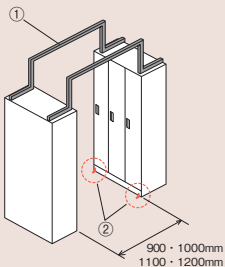

●ご注意

温浴、スポーツ施設等、特殊な環境で使用される場合、塩素や硫黄分、水分等の影響により錠前の劣化や摩耗が発生します。事前に担当者にお問い合わせください。

【用】地震対策

■ロッカー単体の場合
(HLN型/ALN型/BLN型)

- ① 転倒防止連結バー (凸型) 1本
SS-RBLTT ¥27,200 (※)

- ② 移動防止金具 (2個入)
SS-RBLZB ¥3,600 (※)

※①②をセットで設置することをお勧めします。

■ロッカーと上部収納庫を併用する場合(ALN型/BLN型)

- ① 転倒防止連結バー (直線型) 1本
SS-RBSST ¥23,700 (※)

- ② 上部収納庫
▶ P390に掲載しています。
- ③ 移動防止金具 (2個入)
SS-RBLZB ¥3,600 (※)

※①②③をセットで設置することをお勧めします。

※1連の場合、連結バー2本必要です。増連していくごとに1本追加します。