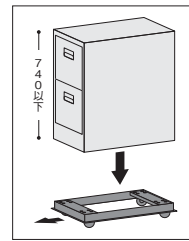

ファイリングキャビネット

740
620

■1列-3段
B5-3-WC NEW ¥59,700 ◆

外寸法 / W348×D620×H740
引出し内寸法 / W280×D562×H212
付属品: 仕切板6枚 質量: 32.6kg

1400
620

■1列-5段
B5-5-WC NEW ¥89,200 ◆

外寸法 / W348×D620×H1400
引出し内寸法 / W280×D562×H224
付属品: 仕切板10枚 質量: 54.6kg

レイアウト変更もラクラク。

●キャビネット台車
ファイリングキャビネットやカードキャビネットを移動させて使いたい時や、レイアウト変更が頻繁な場合には、この台車をご使用ください。自在に動くキャスターと固定キャスターが付いていますので、重いキャビネットでも移動がスムーズ。夜間に金庫室などへ保管しておくことが必要な、重要書類用キャビネットなどに取り付けると便利です。(高さ740mmまでのキャビネットにご使用ください)