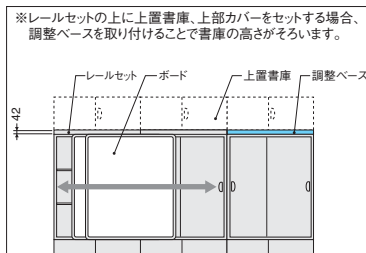

付属品：イレーサー1個・マーカー3本(黒・青・赤)・マグネット4個・波形チョーク受け ノックダウン式②

レールセット

(シングル用)
SBS-RS-A
¥30,000 ●
D 450
外寸法/W899×D455×H42

SBS-RS4-A
¥29,800 ●
D 400
外寸法/W899×D405×H42
レール部:アルミ押出成型品
アルマイト仕上
ノックダウン式

(ダブル用)
SBW-RS-A
¥31,500 ●
D 450
外寸法/W899×D507×H42

SBW-RS4-A
¥31,300 ◆
D 400
外寸法/W899×D457×H42
レール部:アルミ押出成型品
アルマイト仕上
ノックダウン式

サイドプレート ※左右各1枚入(2枚1セット)

(シングル用)
SBSP45-AW
¥7,200 ●
D 450
外寸法/W455×D2×H42

SBSP40-AW
¥7,100 ◆
D 400
外寸法/W405×D2×H42
ノックダウン式

(ダブル用)
SBWP45-AW
¥7,200 ●
D 450
外寸法/W507×D3×H42

SBWP40-AW
¥7,100 ◆
D 400
外寸法/W457×D3×H42
ノックダウン式

■調整ベース

外寸法	品番	価格
W899×D450	SBB9045-AW	¥28,900 ◆
W599×D450	SBB6045-AW	¥28,300 ●
W449×D450	SBB4545-AW	¥27,900 ●
W299×D450	SBB3045-AW	¥27,700 ●
W899×D400	SBB9040-AW	¥28,700 ●
W599×D400	SBB6040-AW	¥28,100 ●
W899×D300	SBB9030-AW	¥28,500 ●