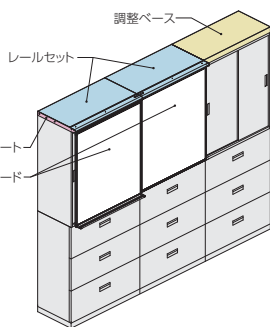

レールセット

(シングル用)
SBS-RS-A
¥30,000 ●
D 450
外寸法/W899×D455×H42

SBS-RS4-A
¥29,800 ●
D 400
外寸法/W899×D405×H42
レール部:アルミ押出成型品
アルマイト仕上
ノックダウン式

(ダブル用)
SBW-RS-A
¥31,500 ●
D 450
外寸法/W899×D507×H42

SBW-RS4-A
¥31,300 ◆
D 400
外寸法/W899×D457×H42
レール部:アルミ押出成型品
アルマイト仕上
ノックダウン式

サイドプレート ※左右各1枚入(2枚1セット)

(シングル用)
SBSP45-AW
¥7,200 ●
D 450
外寸法/W455×D2×H42

SBSP40-AW
¥7,100 ◆
D 400
外寸法/W405×D2×H42
ノックダウン式

(ダブル用)
SBWP45-AW
¥7,200 ●
D 450
外寸法/W507×D3×H42

SBWP40-AW
¥7,100 ◆
D 400
外寸法/W457×D3×H42
ノックダウン式

■調整ベース

外寸法	品番	価格
W899×D450	SBB9045-AW	¥28,900 ◆
W599×D450	SBB6045-AW	¥28,300 ●
W449×D450	SBB4545-AW	¥27,900 ●
W299×D450	SBB3045-AW	¥27,700 ●
W899×D400	SBB9040-AW	¥28,700 ●
W599×D400	SBB6040-AW	¥28,100 ●
W899×D300	SBB9030-AW	¥28,500 ●