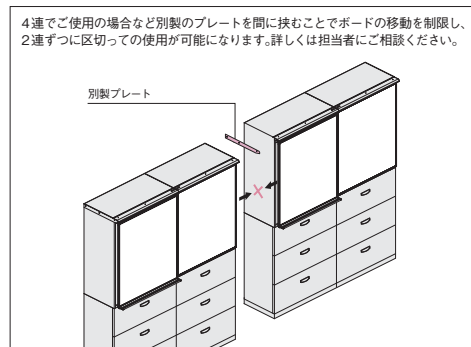

SBW-RS4-A
¥31,300 ◆
D 400
外寸法/W899×D457×H42
レール部:アルミ押出成型品
アルマイト仕上
ノックダウン式

サイドプレート ※左右各1枚入(2枚1セット)

(シングル用)
SBSP45-AW
¥7,200 ●
D 450
外寸法/W455×D2×H42

SBSP40-AW
¥7,100 ◆
D 400
外寸法/W405×D2×H42
ノックダウン式

(ダブル用)
SBWP45-AW
¥7,200 ●
D 450
外寸法/W507×D3×H42

SBWP40-AW
¥7,100 ◆
D 400
外寸法/W457×D3×H42
ノックダウン式

■調整ベース

外寸法	品番	価格
W899×D450	SBB9045-AW	¥28,900 ◆
W599×D450	SBB6045-AW	¥28,300 ●
W449×D450	SBB4545-AW	¥27,900 ●
W299×D450	SBB3045-AW	¥27,700 ●
W899×D400	SBB9040-AW	¥28,700 ●
W599×D400	SBB6040-AW	¥28,100 ●
W899×D300	SBB9030-AW	¥28,500 ●