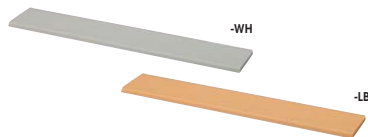

奥行 300mm のコンパクトな壁面収納
場所をとらず、壁面が有効利用できる奥行300mmタイプ。床面スペースをわずかにさくだけで壁面が利用できます。

収納効率、見通し、安定感にすぐれた背合せ連結
A4のファイルが効率よく収納できる奥行300mmタイプを背合せで連結すれば、中間収納に最適。スペース効率が高く安定性が高いので、空間を圧迫しません。

天板(W900mm・段差直線)

D450 + D300mm の組み合わせ

D450mmタイプの上に、D300mmタイプを組み合わせることで、150mmのスペースが生まれ、段差天板を使用することにより、書類の検索作業などに利用できます。

●**ご注意**

- D300mm書庫を積み重ねて使用する場合は、床固定金具または安定脚をご使用の上、上下連結をしてご使用ください。
- D300mm書庫に、D450mm書庫を上乗せすることはできません。

NW-900DTP-WH ¥11,200 (受)