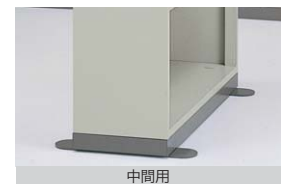

安定板(D300mm用) ※ダブルベースには取付けできません。

(壁面用)
NW-30BS-MG (1本)

¥6,900 (受)

(中間用)
NW-30BW-MG (1本)

¥12,200 (受)

安定板をご使用になる場合は両端に1箇所、及び、各連結部に1箇所、取り付けてください。

納期マーク説明

推奨商品 ●お早めにお届けできる商品です。 ◆納入までに2週間程度必要です。 ■納入までに3週間程度必要です。
○お早めにお届けできる商品です。 ◇納入までに2週間程度必要です。 □納入までに3週間程度必要です。 ※受注生産品のため納期をご確認ください。
※納期につきましては時期や地域により異なる場合があります。事前に担当者にお問合せください。