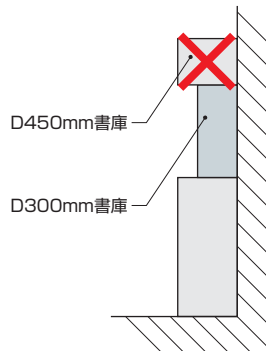

奥行 300mm のコンパクトな壁面収納
場所をとらず、壁面が有効利用できる奥行300mmタイプ。床面スペースをわずかにさくだけで壁面が利用できます。

収納効率、見通し、安定感にすぐれた背合せ連結
A4のファイルが効率よく収納できる奥行300mmタイプを背合せで連結すれば、中間収納に最適。スペース効率が高く安定性が高いので、空間を圧迫しません。

天板(W900mm・段差直線)

D450 + D300mm の組み合わせ

D450mmタイプの上に、D300mmタイプを組み合わせることで、150mmのスペースが生まれ、段差天板を使用することにより、書類の検索作業などに利用できます。

●**ご注意**

- D300mm書庫を積み重ねて使用する場合は、床固定金具または安定脚をご使用の上、上下連結をしてご使用ください。
- D300mm書庫に、D450mm書庫を上乗せすることはできません。

NW-900DTP-WH ¥11,200 (受)

NW-900DTP-LB ¥11,200 (受)

外寸法 / W899×D155×H26.5

オープン書庫(W900×D300mm)

(棚板耐荷重：等分布34kg)

(上置用)
NW-09043N-AW

¥27,000 (受)

外寸法 / W899×D300×H350
内寸法 / W859×D299×H300

(上置用)
NW-09053N-AW

¥28,400 (受)

外寸法 / W899×D300×H450
内寸法 / W859×D299×H400

NW-09073N-AW

¥32,300 (受)

外寸法 / W899×D300×H700
内寸法 / W859×D299×H650
付属品：棚板1枚

NW-09113N-AW

¥38,400 (受)

外寸法 / W899×D300×H1050
内寸法 / W859×D299×H1000
付属品：棚板2枚