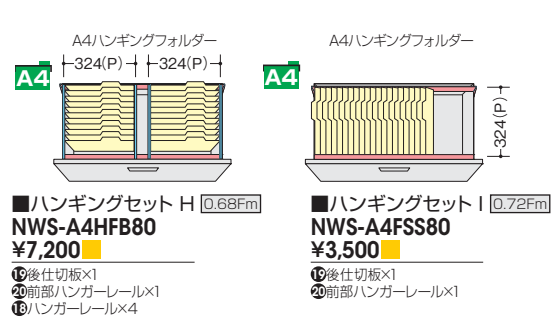

ファイル引出し(3段・W800mm) / (引出し耐荷重: 等分布45kg)

NW-0811S-3-AW
¥88,700

D450
O500

外寸法 / W800×D450×H1050
引出し内寸法 / W720×D406×H306
付属品: 仕切板6枚
ラッチ付 インジケータキー
セーフティーロック付

●標準仕様(オプションは不要です)

●ハンガーフレームを使って収納

ひっぱり OPTION

●仕切板

■標準仕切板(2枚入)
NW-FS
¥1,890

(P) = ハンガーピッチ寸法

ファイル引出し(3段/4段・W800mm・下置用) / (引出し耐荷重: 等分布45kg)

(3段)
NW-0811S-3-AW
¥86,300

D450
O500

外寸法 / W800×D400×H1050
引出し内寸法 / W720×D335×H306
付属品: 仕切板(奥行400mm) 6枚
ラッチ付 インジケータキー
セーフティーロック付

(4段)
NWS-0812S-4-AW
¥124,800

D450
O500

外寸法 / W800×D400×H1200
引出し内寸法 / W719×D339×H267
ラッチ付 インジケータキー
セーフティーロック付

●仕切板を使って収納

※ファイル引出し(4段)の場合は別途標準仕切板NWS-FSをお買い求めください。

●ハンガーフレームを使って収納

ひっぱり OPTION

●仕切板

■標準仕切板(2枚入)
NWS-FS
¥1,790

(P) = ハンガーピッチ寸法

●ご注意 ファイル引出しは単体ではご使用になれません。必ず2台以上を横連結してご使用ください。

納期マーク説明
推奨商品 ●お早めにお届けできる商品です。 ◆納入までに2週間程度必要です。 ■納入までに3週間程度必要です。
○お早めにお届けできる商品です。 ◇納入までに2週間程度必要です。 □納入までに3週間程度必要です。 ※受注生産品のため納期をご確認ください。
※納期につきましては時期や地域により異なる場合があります。事前に担当者にお問合せください。