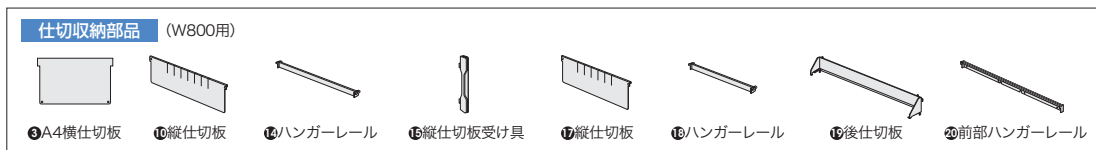

■標準仕切板(2枚入)
NW-FS
¥1,890

(P) = ハンガーピッチ寸法

ファイル引出し(3段/4段・W800mm・下置用) / (引出し耐荷重: 等分布45kg)

(3段)
NW-0811S-3-AW
¥86,300

D450
O500

外寸法 / W800×D400×H1050
引出し内寸法 / W720×D335×H306
付属品: 仕切板(奥行400mm) 6枚
ラッチ付 インジケータキー
セーフティーロック付

(4段)
NWS-0812S-4-AW
¥124,800

D450
O500

外寸法 / W800×D400×H1200
引出し内寸法 / W719×D339×H267
ラッチ付 インジケータキー
セーフティーロック付

●仕切板を使って収納

※ファイル引出し(4段)の場合は別途標準仕切板NWS-FSをお買い求めください。

●ハンガーフレームを使って収納

ひっぱり OPTION

●仕切板

■標準仕切板(2枚入)
NWS-FS
¥1,790

(P) = ハンガーピッチ寸法

●ご注意 ファイル引出しは単体ではご使用になれません。必ず2台以上を横連結してご使用ください。

納期マーク説明
推奨商品 ●お早めにお届けできる商品です。 ◆納入までに2週間程度必要です。 ■納入までに3週間程度必要です。
○お早めにお届けできる商品です。 ◇納入までに2週間程度必要です。 □納入までに3週間程度必要です。 ※受注生産品のため納期をご確認ください。
※納期につきましては時期や地域により異なる場合があります。事前に担当者にお問合せください。