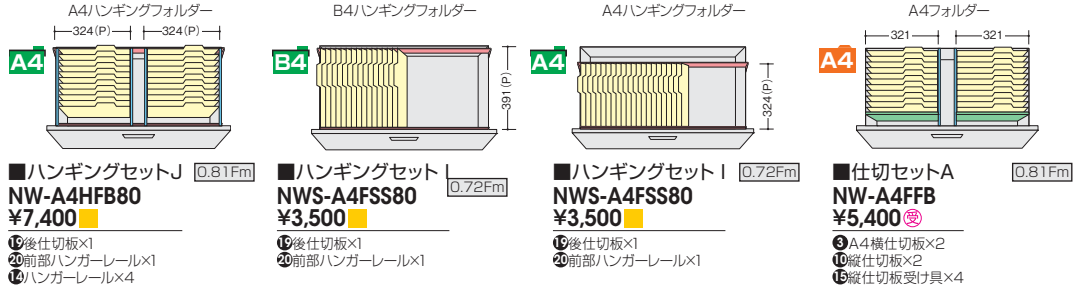

ファイル引出し(3段・W800mm) / (引出し耐荷重: 等分布45kg)

NW-0811S-3-AW
¥88,700

D450
O500

外寸法 / W800×D450×H1050
引出し内寸法 / W720×D406×H306
付属品: 仕切板6枚
ラッチ付 インジケータキー
セーフティーロック付

●標準仕様(オプションは不要です)

●ハンガーフレームを使って収納

ひっぱり OPTION

●仕切板

■標準仕切板(2枚入)
NW-FS
¥1,890

(P) = ハンガーピッチ寸法

ファイル引出し(3段/4段・W800mm・下置用) / (引出し耐荷重: 等分布45kg)

(3段)
NW-0811S-3-AW
¥86,300

D450
O500

外寸法 / W800×D400×H1050
引出し内寸法 / W720×D335×H306
付属品: 仕切板(奥行400mm) 6枚
ラッチ付 インジケータキー
セーフティーロック付

(4段)
NWS-0812S-4-AW
¥124,800

D450
O500

外寸法 / W800×D400×H1200
引出し内寸法 / W719×D339×H267
ラッチ付 インジケータキー
セーフティーロック付

●仕切板を使って収納

※ファイル引出し(4段)の場合は別途標準仕切板NWS-FSをお買い求めください。

●ハンガーフレームを使って収納

ひっぱり OPTION

●仕切板

■標準仕切板(2枚入)
NWS-FS
¥1,790

(P) = ハンガーピッチ寸法

●ご注意 ファイル引出しは単体ではご使用になれません。必ず2台以上を横連結してご使用ください。

納期マーク説明
推奨商品 ●お早めにお届けできる商品です。 ◆納入までに2週間程度必要です。 ■納入までに3週間程度必要です。
○お早めにお届けできる商品です。 ◇納入までに2週間程度必要です。 □納入までに3週間程度必要です。 ※受注生産品のため納期をご確認ください。
※納期につきましては時期や地域により異なる場合があります。事前に担当者にお問合せください。