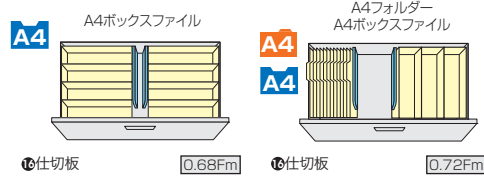

ファイル引出し(3段・W800mm) / (引出し耐荷重: 等分布45kg)

NW-0811S-3-AW
¥88,700

D450
O500

外寸法 / W800×D450×H1050
引出し内寸法 / W720×D406×H306
付属品: 仕切板6枚
ラッチ付 インジケータキー
セーフティーロック付

●標準仕様(オプションは不要です)

●ハンガーフレームを使って収納

ひっぱり OPTION

●仕切板

■標準仕切板(2枚入)
NW-FS
¥1,890

(P) = ハンガーピッチ寸法

ファイル引出し(3段/4段・W800mm・下置用) / (引出し耐荷重: 等分布45kg)

(3段)
NW-0811S-3-AW
¥86,300

D450
O500

外寸法 / W800×D400×H1050
引出し内寸法 / W720×D335×H306
付属品: 仕切板(奥行400mm) 6枚
ラッチ付 インジケータキー
セーフティーロック付

(4段)
NWS-0812S-4-AW
¥124,800

D450
O500

外寸法 / W800×D400×H1200
引出し内寸法 / W719×D339×H267
ラッチ付 インジケータキー
セーフティーロック付

●仕切板を使って収納

※ファイル引出し(4段)の場合は別途標準仕切板NWS-FSをお買い求めください。

●ハンガーフレームを使って収納

ひっぱり OPTION

●仕切板

■標準仕切板(2枚入)
NWS-FS
¥1,790

(P) = ハンガーピッチ寸法

●ご注意 ファイル引出しは単体ではご使用になれません。必ず2台以上を横連結してご使用ください。

納期マーク説明
推奨商品 ●お早めにお届けできる商品です。 ◆納入までに2週間程度必要です。 ■納入までに3週間程度必要です。
○お早めにお届けできる商品です。 ◇納入までに2週間程度必要です。 □納入までに3週間程度必要です。 ※受注生産品のため納期をご確認ください。
※納期につきましては時期や地域により異なる場合があります。事前に担当者にお問合せください。