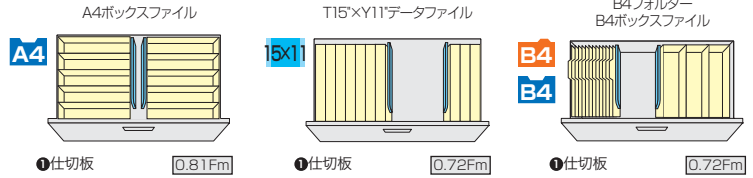

ファイル引出し(3段・W800mm) / (引出し耐荷重: 等分布45kg)

NW-0811S-3-AW
¥88,700

D450
O500

外寸法 / W800×D450×H1050
引出し内寸法 / W720×D406×H306
付属品: 仕切板6枚
ラッチ付 インジケータキー
セーフティーロック付

●標準仕様(オプションは不要です)

●ハンガーフレームを使って収納

ひっぱり OPTION

●仕切板

■標準仕切板(2枚入)
NW-FS
¥1,890

(P) = ハンガーピッチ寸法

ファイル引出し(3段/4段・W800mm・下置用) / (引出し耐荷重: 等分布45kg)

(3段)
NW-0811S-3-AW
¥86,300

D450
O500

外寸法 / W800×D400×H1050
引出し内寸法 / W720×D335×H306
付属品: 仕切板(奥行400mm) 6枚
ラッチ付 インジケータキー
セーフティーロック付

(4段)
NWS-0812S-4-AW
¥124,800

D450
O500

外寸法 / W800×D400×H1200
引出し内寸法 / W719×D339×H267
ラッチ付 インジケータキー
セーフティーロック付

●仕切板を使って収納

※ファイル引出し(4段)の場合は別途標準仕切板NWS-FSをお買い求めください。

●ハンガーフレームを使って収納

ひっぱり OPTION

●仕切板

■標準仕切板(2枚入)
NWS-FS
¥1,790

(P) = ハンガーピッチ寸法

●ご注意 ファイル引出しは単体ではご使用になれません。必ず2台以上を横連結してご使用ください。

納期マーク説明
推奨商品 ●お早めにお届けできる商品です。 ◆納入までに2週間程度必要です。 ■納入までに3週間程度必要です。
○お早めにお届けできる商品です。 ◇納入までに2週間程度必要です。 □納入までに3週間程度必要です。 ※受注生産品のため納期をご確認ください。
※納期につきましては時期や地域により異なる場合があります。事前に担当者にお問合せください。