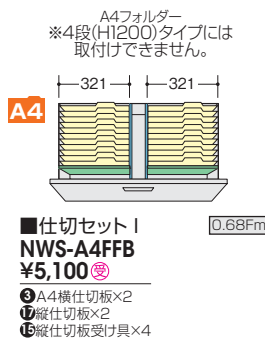

ファイル引出し(3段・W800mm) / (引出し耐荷重: 等分布45kg)

NW-0811S-3-AW
¥88,700

D450
O500

外寸法 / W800×D450×H1050
引出し内寸法 / W720×D406×H306
付属品: 仕切板6枚
ラッチ付 インジケータキー
セーフティーロック付

●標準仕様(オプションは不要です)

●ハンガーフレームを使って収納

ひっぱり OPTION

●仕切板

■標準仕切板(2枚入)
NW-FS
¥1,890

(P) = ハンガーピッチ寸法

ファイル引出し(3段/4段・W800mm・下置用) / (引出し耐荷重: 等分布45kg)

(3段)
NW-0811S-3-AW
¥86,300

D450
O500

外寸法 / W800×D400×H1050
引出し内寸法 / W720×D335×H306
付属品: 仕切板(奥行400mm) 6枚
ラッチ付 インジケータキー
セーフティーロック付

(4段)
NWS-0812S-4-AW
¥124,800

D450
O500

外寸法 / W800×D400×H1200
引出し内寸法 / W719×D339×H267
ラッチ付 インジケータキー
セーフティーロック付

●仕切板を使って収納

※ファイル引出し(4段)の場合は別途標準仕切板NWS-FSをお買い求めください。

●ハンガーフレームを使って収納

ひっぱり OPTION

●仕切板

■標準仕切板(2枚入)
NWS-FS
¥1,790

(P) = ハンガーピッチ寸法

●ご注意 ファイル引出しは単体ではご使用になれません。必ず2台以上を横連結してご使用ください。

納期マーク説明
推奨商品 ●お早めにお届けできる商品です。 ◆納入までに2週間程度必要です。 ■納入までに3週間程度必要です。
○お早めにお届けできる商品です。 ◇納入までに2週間程度必要です。 □納入までに3週間程度必要です。 ※受注生産品のため納期をご確認ください。
※納期につきましては時期や地域により異なる場合があります。事前に担当者にお問合せください。