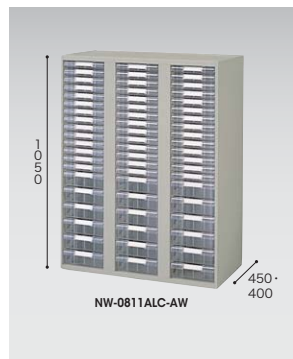

NWS-0811H3-AW ¥67,800

D
4
4
0
0
0

外寸法/W800×D400×H1050
内寸法/W754×D332×H1000
付属品:棚板2枚
ラッチ付 インジケータキー

トレイ書庫(W800mm)