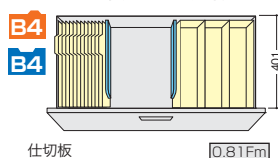

NW-0921KICN-AW
¥181,700 (税別)

外寸法 / W899×D450×H2100
内寸法 / W859×D415×H2050
付属品: 棚板5枚 ラッチ付
デジタル@ICキー1個

●ご注意
H2100の収納庫はエレベーター
に載らない場合があります。あ
らかじめ搬入経路をご確認くだ
さい。

●仕切板を使って収納(オプションは不要です)

A4ボックスファイル
B4ボックスファイル

仕切板

0.81Fm

B4フォルダー
B4ボックスファイル

仕切板

0.81Fm

●ハンガーフレームを使って収納

A4ハンギングフォルダー

ハンガーフレーム (A4用)
DHF-A4T ¥3,800×2

セット価格 ¥7,600

スチール引違い書庫(ICキーシリンダー錠・3枚扉)

NW-0911H3IC-AW
¥171,000 (税別)

外寸法 / W899×D450×H1050
内寸法 / W853×D382×H1000
付属品: 棚板2枚 デジタル@ICキー1個

ファイル引出し(ICキーシリンダー錠・3段・下置用)

NW-0911S-3IC-AW
¥384,300 (税別)

外寸法 / W899×D450×H1050
引出し内寸法 / W818×D385×H305
付属品: 仕切板6枚 デジタル@ICキー3個