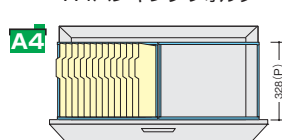

NW-0921KICN-AW
¥181,700 (税別)

外寸法 / W899×D450×H2100
内寸法 / W859×D415×H2050
付属品: 棚板5枚 ラッチ付
デジタル@ICキー1個

●ご注意
H2100の収納庫はエレベーター
に載らない場合があります。あ
らかじめ搬入経路をご確認くだ
さい。

●仕切板を使って収納(オプションは不要です)

A4ボックスファイル
B4ボックスファイル

仕切板

0.81Fm

B4フォルダー
B4ボックスファイル

仕切板

0.81Fm

●ハンガーフレームを使って収納

A4ハンギングフォルダー

ハンガーフレーム (A4用)
DHF-A4T ¥3,800×2

セット価格 ¥7,600

スチール引違い書庫(ICキーシリンダー錠・3枚扉)

NW-0911H3IC-AW
¥171,000 (税別)

外寸法 / W899×D450×H1050
内寸法 / W853×D382×H1000
付属品: 棚板2枚 デジタル@ICキー1個

ファイル引出し(ICキーシリンダー錠・3段・下置用)

NW-0911S-3IC-AW
¥384,300 (税別)

外寸法 / W899×D450×H1050
引出し内寸法 / W818×D385×H305
付属品: 仕切板6枚 デジタル@ICキー3個