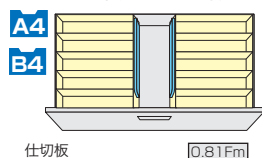

デジタル@ICキー

100 件分の
登録が可能です。個人を特定・許可するために必要
な登録が 100 件まで可能です。使い慣れた
接触型キーです。鍵形状だから、いつもと変わりな
く開閉できます。

両開き書庫(ICキーシリンダー錠)

NW-0911KICN-AW
¥148,100 (税別)

外寸法 / W899×D450×H1050
内寸法 / W859×D415×H1000
付属品: 棚板2枚 ラッチ付
デジタル@ICキー1個

NW-0921KICN-AW
¥181,700 (税別)

外寸法 / W899×D450×H2100
内寸法 / W859×D415×H2050
付属品: 棚板5枚 ラッチ付
デジタル@ICキー1個

●ご注意
H2100の収納庫はエレベーター
に載らない場合があります。あ
らかじめ搬入経路をご確認くだ
さい。

●仕切板を使って収納(オプションは不要です)

A4ボックスファイル
B4ボックスファイル

仕切板

0.81Fm