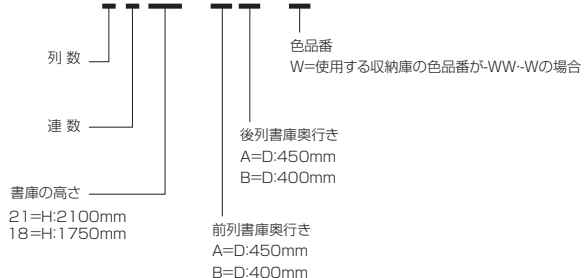

一枚引戸

■1枚引戸(H:2100専用)

1枚引戸は書庫の幅いっぱいに開口し、扉が邪魔にならず、収納物の出し入れに便利です。
(D450・D400タイプのオープン書庫に取付けできます。)

MCW-WH21S ¥50,600 ■

(2連専用)

MCW-WH21S2 ¥52,100 ■

※H:1750mm用につきましては担当者にお問い合わせください。

●品番説明

MCW-2321-AA-W

●寸法モジュール(ハイタイプ)

- ワークシステム
- デスクシステム
- 事務用チェア・輸入チェア
- ローバーディジョン
- 収納家具・ファイリング用品
- 書庫・キャビネット
- ロッカー
- 金庫
- 防災・地震対策用品
- セキュリティ用品
- 会議用テーブル
- 会議用チェア
- コミュニケーションリフレッシュ用家具
- レセプション機器・黒板
- 役員室用家具
- 応接セット
- ロビーチェア
- カウンター
- オフィスロビー用品
- オフィス周辺什器
- レセプション用家具
- 間仕切り
- 移動ラック・シェルフ
- ラック・工場備品
- 高齢者福祉施設・病院用家具
- 学校用家具
- 店舗用家具