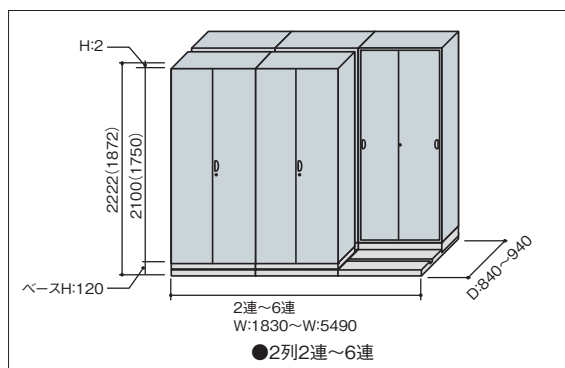

一枚引戸

■1枚引戸(H:2100専用)

1枚引戸は書庫の幅いっぱいに開口し、扉が邪魔にならず、収納物の出し入れに便利です。
(D450・D400タイプのオープン書庫に取付けできます。)

MCW-WH21S ¥50,600 ■

(2連専用)

MCW-WH21S2 ¥52,100 ■

※H:1750mm用につきましては担当者にお問い合わせください。

●品番説明

MCW-2321-AA-W

●寸法モジュール(ハイタイプ)

- ワークシステム
- デスクシステム
- 事務用チェア・輸入チェア
- ローバーディジョン
- 収納家具・ファイリング用品
- 書庫・キャビネット
- ロッカー
- 金庫
- 防災・地震対策用品
- セキュリティ用品
- 会議用テーブル
- 会議用チェア
- コミュニケーションリフレッシュ用家具
- レセプション機器・黒板
- 役員室用家具
- 応接セット
- ロビーチェア
- カウンター
- オフィスロビー用品
- オフィス周辺什器
- レセプション用家具
- 間仕切り
- 移動ラック・シェルフ
- ラック・工場備品
- 高齢者福祉施設・病院用家具
- 学校用家具
- 店舗用家具