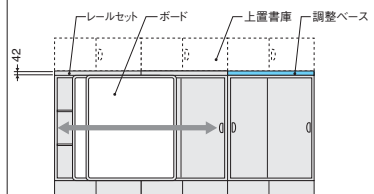

## レールセット

(シングル用)	(ダブル用)
<b>SBS-RS-A</b> ¥30,000 ● 外寸法/W899xD455×H42	<b>SBW-RS-A</b> ¥31,500 ● 外寸法/W899xD509×H42
<b>SBS-RS4-A</b> ¥29,800 ● 外寸法/W899xD405×H42 レール部: アルミ押出成型品 アルマイト仕上 ノックダウン式	<b>SBW-RS4-A</b> ¥31,300 ◆ 外寸法/W899xD457×H42 レール部: アルミ押出成型品 アルマイト仕上 ノックダウン式

## サイドプレート ※左右各1枚入(2枚1セット)

(シングル用)	(ダブル用)
<b>SBSP45-W</b> ¥7,200 ● 外寸法/W455×D2×H42	<b>SBWP45-W</b> ¥7,200 ● 外寸法/W507×D3×H42
<b>SBSP40-W</b> ¥7,100 ◆ 外寸法/W405×D2×H42 ノックダウン式	<b>SBWP40-W</b> ¥7,100 ◆ 外寸法/W457×D3×H42 ノックダウン式

## ■調整ベース

奥行	品番	価格	外寸法(WxD)
レセプション用家具	450 SBB9045-W	¥28,900 ◆	899×450
間仕切り	400 SBB9040-W	¥28,700 ◆	899×400

ノックダウン式

※レールセットの上に上置書庫、上部カバーをセットする場合、調整ベースを取り付けることで書庫の高さがそろいます。

4連でご使用の場合など別製のプレートに間に挟むことでボードの移動を制限し、2連ずつに区切った使用が可能になります。詳しくは担当者に相談ください。