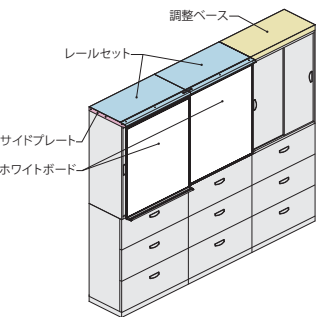

レールセット

(シングル用)	(ダブル用)
SBS-RS-A ¥30,000 ● 外寸法/W899xD455×H42	SBW-RS-A ¥31,500 ● 外寸法/W899xD509×H42
SBS-RS4-A ¥29,800 ● 外寸法/W899xD405×H42 レール部: アルミ押出成型品 アルマイト仕上 ノックダウン式	SBW-RS4-A ¥31,300 ◆ 外寸法/W899xD457×H42 レール部: アルミ押出成型品 アルマイト仕上 ノックダウン式

サイドプレート ※左右各1枚入(2枚1セット)

(シングル用)	(ダブル用)
SBSP45-W ¥7,200 ● 外寸法/W455×D2×H42	SBWP45-W ¥7,200 ● 外寸法/W507×D3×H42
SBSP40-W ¥7,100 ◆ 外寸法/W405×D2×H42 ノックダウン式	SBWP40-W ¥7,100 ◆ 外寸法/W457×D3×H42 ノックダウン式

■調整ベース

奥行	品番	価格	外寸法(WxD)
レセプション用家具	450 SBB9045-W	¥28,900 ◆	899×450
間仕切り	400 SBB9040-W	¥28,700 ◆	899×400

ノックダウン式

※レールセットの上に上置書庫、上部カバーをセットする場合、調整ベースを取り付けることで書庫の高さがそろいます。