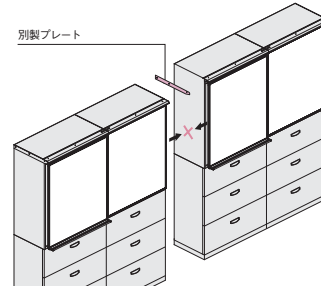

## サイドプレート ※左右各1枚入(2枚1セット)

(シングル用)	(ダブル用)
<b>SBSP45-W</b> ¥7,200 ● 外寸法/W455×D2×H42	<b>SBWP45-W</b> ¥7,200 ● 外寸法/W507×D3×H42
<b>SBSP40-W</b> ¥7,100 ◆ 外寸法/W405×D2×H42 ノックダウン式	<b>SBWP40-W</b> ¥7,100 ◆ 外寸法/W457×D3×H42 ノックダウン式

## ■調整ベース

奥行	品番	価格	外寸法(WxD)
レセプション用家具	450 SBB9045-W	¥28,900 ◆	899×450
間仕切り	400 SBB9040-W	¥28,700 ◆	899×400

ノックダウン式

※レールセットの上に上置書庫、上部カバーをセットする場合、調整ベースを取り付けることで書庫の高さがそろいます。

4連でご使用の場合など別製のプレートに間に挟むことでボードの移動を制限し、2連ずつに区切った使用が可能になります。詳しくは担当者に相談ください。