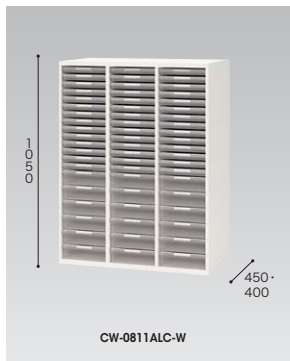

トレイ書庫(W800mm)

CW-0811ALS-W ¥128,700 (受)

3列26段 浅型: A4用

CW-0811ALL-W ¥98,000 (受)

3列13段 深型: A4用

CW-0811ALC-W ¥121,800 (受)

3列20段 コンビ型: A4用
外寸法 / W800×D450×H1050
引出し内寸法浅型 / W233×D315×H30
引出し内寸法深型 / W233×D315×H69

CWS-0811ALS-W ¥126,000 (受)

3列26段 浅型: A4用

CWS-0811ALL-W ¥95,400 (受)

3列13段 深型: A4用

CWS-0811ALC-W ¥119,200 (受)

3列20段 コンビ型: A4用
外寸法 / W800×D400×H1050
引出し内寸法浅型 / W233×D315×H30
引出し内寸法深型 / W233×D315×H69

納期マーク説明

推奨商品 ..... ●お早めにお届けできる商品です。 ◆納入までに2週間程度必要です。 ■納入までに3週間程度必要です。
○お早めにお届けできる商品です。 ◇納入までに2週間程度必要です。 □納入までに3週間程度必要です。 ※受注生産品のため納期をご確認ください。
※納期につきましては時期や地域により異なる場合があります。事前に担当者にお問合せください。

ワーク
システム
デスク
システム
事務用チェア
・輸入チェア
ローバー
ティション
収納家具・
ファイリング用品
書庫・
キャビネット
ロッカー

金庫
防災・
地震対策用品
セキユリティ
用品
会議用
テーブル
会議用
チェア
コミュニケーション
リフレッシュ用家具
プレゼンテーション
機器・黒板
役員室用家具
応接セット
ロビー
チェア
カウンター
オフィス
ロビー用品
オフィス
周辺什器
レセプション
用家具
間仕切り
移動ラック・
シェルフイング
ラック
工場備品
高齢者福祉施設・
病院用家具
学校用家具
店舗用家具