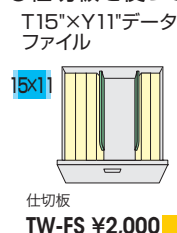

ファイル引出し(ダイヤル錠/3段・下置用) / 有効内寸法 W:819×D:406×H:306mm (引出し耐荷重:等分布45kg)

(ダイヤル錠・3段)
CW-0911S-3D-WW
¥141,500

外寸法 / W899×D450×H1050
引出し内寸法 / W819×D406×H306
付属品: 仕切板6枚
ラッチ付 ダイヤル錠仕様
セーフティーロック付

適応サブライ

- B4フォルダー
- A4フォルダー
- B4ボックスファイル
- A4ボックスファイル
- T15"×Y11"データファイル
- B4ハンギングフォルダー
- A4ハンギングフォルダー

●仕切板を使って収納(オプションは不要です)

■ダイヤル錠

●暗証番号を設定できるダイヤル錠。不特定の人が使用する施設では、使用のたびに番号が変わるように設定。特定の人が使用する施設では、再設定するまで番号が変わらないようにすることが可能です。

●設定番号を忘れたときは検索キーで解錠できます。(別売)

●ハンガーフレームを使って収納

(P) = ハンガーピッチ寸法

ファイル引出し(ダブル2段・下置用/ダブル3段・下置用) / 有効内寸法 W:369×D:401×H:305mm (引出し耐荷重:等分布25kg)

(2段)
CW-0907SW-2-WW
¥160,900

外寸法 / W899×D450×H700
引出し内寸法 / W369×D401×H305
ラッチ付 ダイヤル錠仕様
セーフティーロック付

(3段)
CW-0911SW-3-WW
¥240,200

外寸法 / W899×D450×H1050
引出し内寸法 / W369×D401×H305
ラッチ付 ダイヤル錠仕様
セーフティーロック付

●標準仕様

●仕切板を使って収納

●ハンガーフレームを使って収納

適応サブライ

- B4フォルダー ●A4フォルダー
- B4ボックスファイル
- A4ボックスファイル
- T15"×Y11"データファイル
- A4ハンギングフォルダー

■標準仕切板(2枚入)
TW-FS ¥2,000

■ハンガーフレーム(A4用)
DHF-A4T ¥3,800
外寸法 / W405×D328×H235

■ハンガーフレーム(B4用)
DHF-B4T ¥4,000
外寸法 / W405×D395×H275