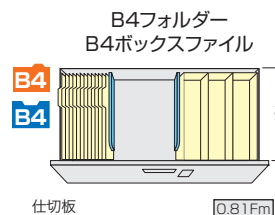

ファイル引出し(ダイヤル錠/3段・下置用) / 有効内寸法 W:819×D:406×H:306mm (引出し耐荷重:等分布45kg)

(ダイヤル錠・3段)
CW-0911S-3D-WW
¥141,500

外寸法 / W899×D450×H1050
引出し内寸法 / W819×D406×H306
付属品: 仕切板6枚
ラッチ付 ダイヤル錠仕様
セーフティーロック付

適応サブライ

- B4フォルダー
- A4フォルダー
- B4ボックスファイル
- A4ボックスファイル
- T15"×Y11"データファイル
- B4ハンギングフォルダー
- A4ハンギングフォルダー

●仕切板を使って収納(オプションは不要です)

■ダイヤル錠

●暗証番号を設定できるダイヤル錠。不特定の人が使用する施設では、使用のたびに番号が変わるように設定。特定の人が使用する施設では、再設定するまで番号が変わらないようにすることが可能です。

●設定番号を忘れたときは検索キーで解錠できます。(別売)

●ハンガーフレームを使って収納

(P) = ハンガーピッチ寸法

ファイル引出し(ダブル2段・下置用/ダブル3段・下置用) / 有効内寸法 W:369×D:401×H:305mm (引出し耐荷重:等分布25kg)

(2段)
CW-0907SW-2-WW
¥160,900

外寸法 / W899×D450×H700
引出し内寸法 / W369×D401×H305
ラッチ付 ダイヤル錠仕様
セーフティーロック付

(3段)
CW-0911SW-3-WW
¥240,200

外寸法 / W899×D450×H1050
引出し内寸法 / W369×D401×H305
ラッチ付 ダイヤル錠仕様
セーフティーロック付

●標準仕様

●仕切板を使って収納