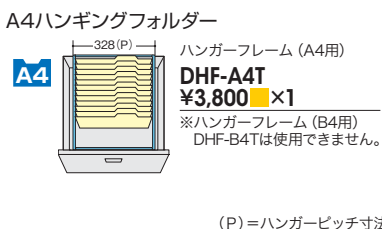

ファイル引出し(ダイヤル錠/3段・下置用) / 有効内寸法 W:819×D:406×H:306mm (引出し耐荷重:等分布45kg)

(ダイヤル錠・3段)
CW-0911S-3D-WW
¥141,500

外寸法 / W899×D450×H1050
引出し内寸法 / W819×D406×H306
付属品: 仕切板6枚
ラッチ付 ダイヤル錠仕様
セーフティーロック付

適応サブライ

- B4フォルダー
- A4フォルダー
- B4ボックスファイル
- A4ボックスファイル
- T15"×Y11"データファイル
- B4ハンギングフォルダー
- A4ハンギングフォルダー

●仕切板を使って収納(オプションは不要です)

■ダイヤル錠

●暗証番号を設定できるダイヤル錠。不特定の人が使用する施設では、使用のたびに番号が変わるように設定。特定の人が使用する施設では、再設定するまで番号が変わらないようにすることが可能です。

●設定番号を忘れたときは検索キーで解錠できます。(別売)

●ハンガーフレームを使って収納

(P) = ハンガーピッチ寸法

ファイル引出し(ダブル2段・下置用/ダブル3段・下置用) / 有効内寸法 W:369×D:401×H:305mm (引出し耐荷重:等分布25kg)

(2段)
CW-0907SW-2-WW
¥160,900

外寸法 / W899×D450×H700
引出し内寸法 / W369×D401×H305
ラッチ付 ダイヤル錠仕様
セーフティーロック付

(3段)
CW-0911SW-3-WW
¥240,200

外寸法 / W899×D450×H1050
引出し内寸法 / W369×D401×H305
ラッチ付 ダイヤル錠仕様
セーフティーロック付

●標準仕様

●仕切板を使って収納

●ハンガーフレームを使って収納

適応サブライ

- B4フォルダー ●A4フォルダー
- B4ボックスファイル
- A4ボックスファイル
- T15"×Y11"データファイル
- A4ハンギングフォルダー

■標準仕切板(2枚入)
TW-FS ¥2,000

■ハンガーフレーム(A4用)
DHF-A4T ¥3,800
外寸法 / W405×D328×H235

■ハンガーフレーム(B4用)
DHF-B4T ¥4,000
外寸法 / W405×D395×H275