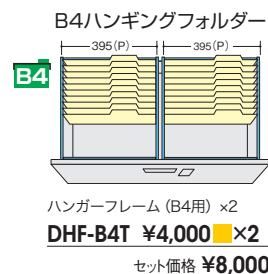

ファイル引出し(ダイヤル錠/3段・下置用) / 有効内寸法 W:819×D:406×H:306mm (引出し耐荷重:等分布45kg)

(ダイヤル錠・3段)
CW-0911S-3D-WW
¥141,500

外寸法 / W899×D450×H1050
引出し内寸法 / W819×D406×H306
付属品: 仕切板6枚
ラッチ付 ダイヤル錠仕様
セーフティーロック付

適応サブライ

- B4フォルダー
- A4フォルダー
- B4ボックスファイル
- A4ボックスファイル
- T15"×Y11"データファイル
- B4ハンギングフォルダー
- A4ハンギングフォルダー

●仕切板を使って収納(オプションは不要です)

■ダイヤル錠

●暗証番号を設定できるダイヤル錠。不特定の人が使用する施設では、使用のたびに番号が変わるように設定。特定の人が使用する施設では、再設定するまで番号が変わらないようにすることが可能です。

●設定番号を忘れたときは検索キーで解錠できます。(別売)

●ハンガーフレームを使って収納

(P) = ハンガーピッチ寸法

ファイル引出し(ダブル2段・下置用/ダブル3段・下置用) / 有効内寸法 W:369×D:401×H:305mm (引出し耐荷重:等分布25kg)

(2段)
CW-0907SW-2-WW
¥160,900

外寸法 / W899×D450×H700
引出し内寸法 / W369×D401×H305
ラッチ付 ダイヤル錠仕様
セーフティーロック付

(3段)
CW-0911SW-3-WW
¥240,200

外寸法 / W899×D450×H1050
引出し内寸法 / W369×D401×H305
ラッチ付 ダイヤル錠仕様
セーフティーロック付

●標準仕様

●仕切板を使って収納

●ハンガーフレームを使って収納

適応サブライ

- B4フォルダー ●A4フォルダー
- B4ボックスファイル
- A4ボックスファイル
- T15"×Y11"データファイル
- A4ハンギングフォルダー

■標準仕切板(2枚入)
TW-FS ¥2,000

■ハンガーフレーム(A4用)
DHF-A4T ¥3,800
外寸法 / W405×D328×H235

■ハンガーフレーム(B4用)
DHF-B4T ¥4,000
外寸法 / W405×D395×H275