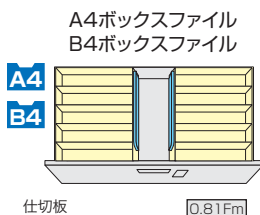

ファイル引出し(ダイヤル錠/3段・下置用) / 有効内寸法 W:819×D:406×H:306mm (引出し耐荷重:等分布45kg)

(ダイヤル錠・3段)
CW-0911S-3D-WW
¥141,500

外寸法 / W899×D450×H1050
引出し内寸法 / W819×D406×H306
付属品: 仕切板6枚
ラッチ付 ダイヤル錠仕様
セーフティーロック付

適応サブライ

- B4フォルダー
- A4フォルダー
- B4ボックスファイル
- A4ボックスファイル
- T15"×Y11"データファイル
- B4ハンギングフォルダー
- A4ハンギングフォルダー

●仕切板を使って収納(オプションは不要です)

■ダイヤル錠

●暗証番号を設定できるダイヤル錠。不特定の人が使用する施設では、使用のたびに番号が変わるように設定。特定の人が使用する施設では、再設定するまで番号が変わらないようにすることが可能です。

●設定番号を忘れたときは検索キーで解錠できます。(別売)

●ハンガーフレームを使って収納

(P) = ハンガーピッチ寸法

ファイル引出し(ダブル2段・下置用/ダブル3段・下置用) / 有効内寸法 W:369×D:401×H:305mm (引出し耐荷重:等分布25kg)

(2段)
CW-0907SW-2-WW
¥160,900

外寸法 / W899×D450×H700
引出し内寸法 / W369×D401×H305
ラッチ付 ダイヤル錠仕様
セーフティーロック付

(3段)
CW-0911SW-3-WW
¥240,200

外寸法 / W899×D450×H1050
引出し内寸法 / W369×D401×H305
ラッチ付 ダイヤル錠仕様
セーフティーロック付

●標準仕様

●仕切板を使って収納