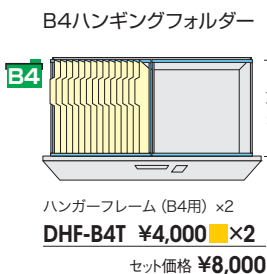

ファイル引出し(ダイヤル錠/3段・下置用) / 有効内寸法 W:819×D:406×H:306mm (引出し耐荷重:等分布45kg)

(ダイヤル錠・3段)
CW-0911S-3D-WW
¥141,500

外寸法 / W899×D450×H1050
引出し内寸法 / W819×D406×H306
付属品: 仕切板6枚
ラッチ付 ダイヤル錠仕様
セーフティーロック付

適応サブライ

- B4フォルダー
- A4フォルダー
- B4ボックスファイル
- A4ボックスファイル
- T15"×Y11"データファイル
- B4ハンギングフォルダー
- A4ハンギングフォルダー

●仕切板を使って収納(オプションは不要です)

■ダイヤル錠

●暗証番号を設定できるダイヤル錠。不特定の人が使用する施設では、使用のたびに番号が変わるように設定。特定の人が使用する施設では、再設定するまで番号が変わらないようにすることが可能です。

●設定番号を忘れたときは検索キーで解錠できます。(別売)

●ハンガーフレームを使って収納

(P) = ハンガーピッチ寸法

ファイル引出し(ダブル2段・下置用/ダブル3段・下置用) / 有効内寸法 W:369×D:401×H:305mm (引出し耐荷重:等分布25kg)

(2段)
CW-0907SW-2-WW
¥160,900

外寸法 / W899×D450×H700
引出し内寸法 / W369×D401×H305
ラッチ付 ダイヤル錠仕様
セーフティーロック付

(3段)
CW-0911SW-3-WW
¥240,200

外寸法 / W899×D450×H1050
引出し内寸法 / W369×D401×H305
ラッチ付 ダイヤル錠仕様
セーフティーロック付

●標準仕様

●仕切板を使って収納

●ハンガーフレームを使って収納

適応サブライ

- B4フォルダー ●A4フォルダー
- B4ボックスファイル
- A4ボックスファイル
- T15"×Y11"データファイル
- A4ハンギングフォルダー

■標準仕切板(2枚入)
TW-FS ¥2,000

■ハンガーフレーム(A4用)
DHF-A4T ¥3,800
外寸法 / W405×D328×H235

■ハンガーフレーム(B4用)
DHF-B4T ¥4,000
外寸法 / W405×D395×H275