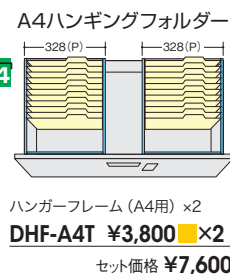

ファイル引出し(ダイヤル錠/3段・下置用) / 有効内寸法 W:819×D:406×H:306mm (引出し耐荷重:等分布45kg)

(ダイヤル錠・3段)
CW-0911S-3D-WW
¥141,500

外寸法 / W899×D450×H1050
引出し内寸法 / W819×D406×H306
付属品: 仕切板6枚
ラッチ付 ダイヤル錠仕様
セーフティーロック付

適応サブライ

- B4フォルダー
- A4フォルダー
- B4ボックスファイル
- A4ボックスファイル
- T15"×Y11"データファイル
- B4ハンギングフォルダー
- A4ハンギングフォルダー

●仕切板を使って収納(オプションは不要です)

■ダイヤル錠

●暗証番号を設定できるダイヤル錠。不特定の人が使用する施設では、使用のたびに番号が変わるように設定。特定の人が使用する施設では、再設定するまで番号が変わらないようにすることが可能です。

●設定番号を忘れたときは検索キーで解錠できます。(別売)

●ハンガーフレームを使って収納

(P) = ハンガーピッチ寸法

ファイル引出し(ダブル2段・下置用/ダブル3段・下置用) / 有効内寸法 W:369×D:401×H:305mm (引出し耐荷重:等分布25kg)

(2段)
CW-0907SW-2-WW
¥160,900

外寸法 / W899×D450×H700
引出し内寸法 / W369×D401×H305
ラッチ付 ダイヤル錠仕様
セーフティーロック付

(3段)
CW-0911SW-3-WW
¥240,200

外寸法 / W899×D450×H1050
引出し内寸法 / W369×D401×H305
ラッチ付 ダイヤル錠仕様
セーフティーロック付

●標準仕様

●仕切板を使って収納

●ハンガーフレームを使って収納

適応サブライ

- B4フォルダー ●A4フォルダー
- B4ボックスファイル
- A4ボックスファイル
- T15"×Y11"データファイル
- A4ハンギングフォルダー

■標準仕切板(2枚入)
TW-FS ¥2,000

■ハンガーフレーム(A4用)
DHF-A4T ¥3,800
外寸法 / W405×D328×H235

■ハンガーフレーム(B4用)
DHF-B4T ¥4,000
外寸法 / W405×D395×H275