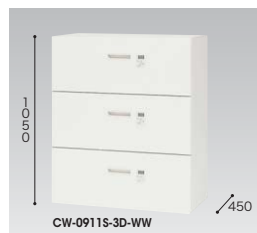

ファイル引出し(ダイヤル錠/3段・下置用) / 有効内寸法 W:819×D:406×H:306mm (引出し耐荷重:等分布45kg)

(ダイヤル錠・3段)
CW-0911S-3D-WW
¥141,500

外寸法 / W899×D450×H1050
引出し内寸法 / W819×D406×H306
付属品: 仕切板6枚
ラッチ付 ダイヤル錠仕様
セーフティーロック付

適応サブライ

- B4フォルダー
- A4フォルダー
- B4ボックスファイル
- A4ボックスファイル
- T15"×Y11"データファイル
- B4ハンギングフォルダー
- A4ハンギングフォルダー

●仕切板を使って収納(オプションは不要です)

■ダイヤル錠

●暗証番号を設定できるダイヤル錠。不特定の人が使用する施設では、使用のたびに番号が変わるように設定。特定の人が使用する施設では、再設定するまで番号が変わらないようにすることが可能です。

●設定番号を忘れたときは検索キーで解錠できます。(別売)

●ハンガーフレームを使って収納

(P) = ハンガーピッチ寸法

ファイル引出し(ダブル2段・下置用/ダブル3段・下置用) / 有効内寸法 W:369×D:401×H:305mm (引出し耐荷重:等分布25kg)

(2段)
CW-0907SW-2-WW
¥160,900

外寸法 / W899×D450×H700
引出し内寸法 / W369×D401×H305
ラッチ付 ダイヤル錠仕様
セーフティーロック付

(3段)
CW-0911SW-3-WW
¥240,200

外寸法 / W899×D450×H1050
引出し内寸法 / W369×D401×H305
ラッチ付 ダイヤル錠仕様
セーフティーロック付

●標準仕様

●仕切板を使って収納