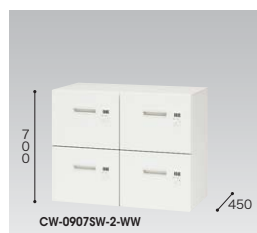

ファイル引出し(ダイヤル錠/3段・下置用) / 有効内寸法 W:819×D:406×H:306mm (引出し耐荷重:等分布45kg)

(ダイヤル錠・3段)
CW-0911S-3D-WW
¥141,500

外寸法 / W899×D450×H1050
引出し内寸法 / W819×D406×H306
付属品: 仕切板6枚
ラッチ付 ダイヤル錠仕様
セーフティーロック付

適応サブライ

- B4フォルダー
- A4フォルダー
- B4ボックスファイル
- A4ボックスファイル
- T15"×Y11"データファイル
- B4ハンギングフォルダー
- A4ハンギングフォルダー

●仕切板を使って収納(オプションは不要です)

■ダイヤル錠

●暗証番号を設定できるダイヤル錠。不特定の人が使用する施設では、使用のたびに番号が変わるように設定。特定の人が使用する施設では、再設定するまで番号が変わらないようにすることが可能です。

●設定番号を忘れたときは検索キーで解錠できます。(別売)

●ハンガーフレームを使って収納

(P) = ハンガーピッチ寸法

ファイル引出し(ダブル2段・下置用/ダブル3段・下置用) / 有効内寸法 W:369×D:401×H:305mm (引出し耐荷重:等分布25kg)

(2段)
CW-0907SW-2-WW
¥160,900

外寸法 / W899×D450×H700
引出し内寸法 / W369×D401×H305
ラッチ付 ダイヤル錠仕様
セーフティーロック付

(3段)
CW-0911SW-3-WW
¥240,200

外寸法 / W899×D450×H1050
引出し内寸法 / W369×D401×H305
ラッチ付 ダイヤル錠仕様
セーフティーロック付

●標準仕様

●仕切板を使って収納

●ハンガーフレームを使って収納

適応サブライ

- B4フォルダー ●A4フォルダー
- B4ボックスファイル
- A4ボックスファイル
- T15"×Y11"データファイル
- A4ハンギングフォルダー

■標準仕切板(2枚入)
TW-FS ¥2,000

■ハンガーフレーム(A4用)
DHF-A4T ¥3,800
外寸法 / W405×D328×H235

■ハンガーフレーム(B4用)
DHF-B4T ¥4,000
外寸法 / W405×D395×H275