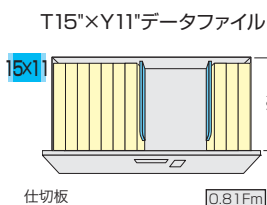

ファイル引出し(ダイヤル錠/3段・下置用) / 有効内寸法 W:819×D:406×H:306mm (引出し耐荷重:等分布45kg)

(ダイヤル錠・3段)
CW-0911S-3D-WW
¥141,500

外寸法 / W899×D450×H1050
引出し内寸法 / W819×D406×H306
付属品: 仕切板6枚
ラッチ付 ダイヤル錠仕様
セーフティーロック付

適応サブライ

- B4フォルダー
- A4フォルダー
- B4ボックスファイル
- A4ボックスファイル
- T15"×Y11"データファイル
- B4ハンギングフォルダー
- A4ハンギングフォルダー

●仕切板を使って収納(オプションは不要です)

■ダイヤル錠

●暗証番号を設定できるダイヤル錠。不特定の人が使用する施設では、使用のたびに番号が変わるように設定。特定の人が使用する施設では、再設定するまで番号が変わらないようにすることが可能です。

●設定番号を忘れたときは検索キーで解錠できます。(別売)

●ハンガーフレームを使って収納

(P) = ハンガーピッチ寸法

ファイル引出し(ダブル2段・下置用/ダブル3段・下置用) / 有効内寸法 W:369×D:401×H:305mm (引出し耐荷重:等分布25kg)

(2段)
CW-0907SW-2-WW
¥160,900

外寸法 / W899×D450×H700
引出し内寸法 / W369×D401×H305
ラッチ付 ダイヤル錠仕様
セーフティーロック付

(3段)
CW-0911SW-3-WW
¥240,200

外寸法 / W899×D450×H1050
引出し内寸法 / W369×D401×H305
ラッチ付 ダイヤル錠仕様
セーフティーロック付

●標準仕様

●仕切板を使って収納