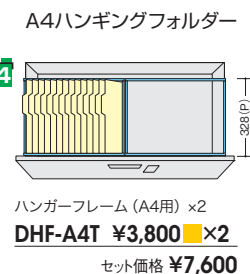

ファイル引出し(ダイヤル錠/3段・下置用) / 有効内寸法 W:819×D:406×H:306mm (引出し耐荷重:等分布45kg)

(ダイヤル錠・3段)
CW-0911S-3D-WW
¥141,500

外寸法 / W899×D450×H1050
引出し内寸法 / W819×D406×H306
付属品: 仕切板6枚
ラッチ付 ダイヤル錠仕様
セーフティーロック付

適応サブライ

- B4フォルダー
- A4フォルダー
- B4ボックスファイル
- A4ボックスファイル
- T15"×Y11"データファイル
- B4ハンギングフォルダー
- A4ハンギングフォルダー

●仕切板を使って収納(オプションは不要です)

■ダイヤル錠

●暗証番号を設定できるダイヤル錠。不特定の人が使用する施設では、使用のたびに番号が変わるように設定。特定の人が使用する施設では、再設定するまで番号が変わらないようにすることが可能です。

●設定番号を忘れたときは検索キーで解錠できます。(別売)

●ハンガーフレームを使って収納

(P) = ハンガーピッチ寸法

ファイル引出し(ダブル2段・下置用/ダブル3段・下置用) / 有効内寸法 W:369×D:401×H:305mm (引出し耐荷重:等分布25kg)

(2段)
CW-0907SW-2-WW
¥160,900

外寸法 / W899×D450×H700
引出し内寸法 / W369×D401×H305
ラッチ付 ダイヤル錠仕様
セーフティーロック付

(3段)
CW-0911SW-3-WW
¥240,200

外寸法 / W899×D450×H1050
引出し内寸法 / W369×D401×H305
ラッチ付 ダイヤル錠仕様
セーフティーロック付

●標準仕様

●仕切板を使って収納

●ハンガーフレームを使って収納

適応サブライ

- B4フォルダー ●A4フォルダー
- B4ボックスファイル
- A4ボックスファイル
- T15"×Y11"データファイル
- A4ハンギングフォルダー

■標準仕切板(2枚入)
TW-FS ¥2,000

■ハンガーフレーム(A4用)
DHF-A4T ¥3,800
外寸法 / W405×D328×H235

■ハンガーフレーム(B4用)
DHF-B4T ¥4,000
外寸法 / W405×D395×H275