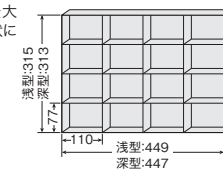

A3判横型用

縦・横仕切板を使用して最大16コマ(77×110mm)の格子状に仕切れます。

■仕切板(A3判横型用)

適応	品番	価格
浅型横(1枚)	A3-2331	¥570
浅型縦(1枚)	A3-2332	¥460
深型横(1枚)	A3-2351	¥690
深型縦(1枚)	A3-2352	¥570

グリーン購入法適合商品: 品番を緑色で表示しています。*表示価格は税抜き価格です。組立・施工費を別途申し受けます。