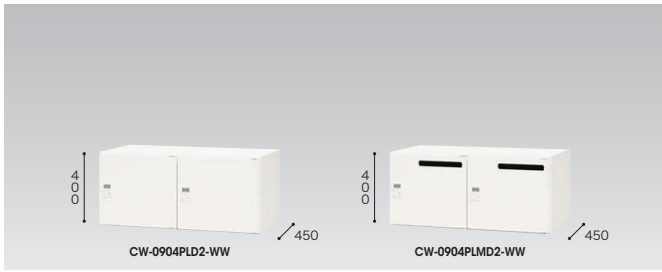

パーソナルロッカー

タイプ	品番	価格	寸法 (WxDxH)	付属品
2人用 投入口無 投入口有	ポケット無 CW-0904PLD2-WW	¥48,600	外寸法/ 899×450×400 内寸法/ (右)413(左)422×410×340	名刺差し2枚
	ポケット有 CW-0904PLMD2-WW	¥54,600	外寸法/ 899×450×400 内寸法/ (右)413(左)422×410×340	

タイプ	品番	価格	寸法 (WxDxH)	付属品
4人用 投入口無 投入口有	ポケット無 CW-0911PLD4-WW	¥96,200	外寸法/ 899×450×1050 内寸法/ (右)413(左)422×410×481	棚板各1枚 名刺差し4枚
	ポケット有 CW-0911PLPD4-WW	¥106,200	外寸法/ 899×450×1050 内寸法/ (右)413(左)422×410×481	
	ポケット無 CW-0911PLMD4-WW	¥108,200	外寸法/ 899×450×1050 内寸法/ (右)413(左)422×410×481	
	ポケット有 CW-0911PLMPD4-WW	¥118,200	外寸法/ 899×450×1050 内寸法/ (右)413(左)422×410×481	

タイプ	品番	価格	寸法 (WxDxH)	付属品
4人用 投入口無 投入口有	ポケット無 CW-0912PLD4-WW	¥111,500	外寸法/ 899×450×1200 内寸法/ (右)413(左)422×410×556	棚板各1枚 名刺差し4枚
	ポケット有 CW-0912PLPD4-WW	¥121,500	外寸法/ 899×450×1200 内寸法/ (右)413(左)422×410×556	
	ポケット無 CW-0912PLMD4-WW	¥123,500	外寸法/ 899×450×1200 内寸法/ (右)413(左)422×410×556	
	ポケット有 CW-0912PLMPD4-WW	¥133,500	外寸法/ 899×450×1200 内寸法/ (右)413(左)422×410×556	
6人用 投入口無 投入口有	ポケット無 CW-0912PLD6-WW	¥139,000	外寸法/ 899×450×1200 内寸法/ (右)413(左)422×410×359	棚板各1枚 名刺差し6枚
	ポケット有 CW-0912PLMD6-WW	¥157,000	外寸法/ 899×450×1200 内寸法/ (右)413(左)422×410×359	

タイプ	品番	価格	寸法 (WxDxH)	付属品
6人用 投入口無 投入口有	ポケット無 CW-0918PLD6-WW	¥163,200	外寸法/ 899×450×1750 内寸法/ (右)413(左)422×410×542	棚板各1枚 名刺差し6枚
	ポケット有 CW-0918PLPD6-WW	¥178,200	外寸法/ 899×450×1750 内寸法/ (右)413(左)422×410×542	
	ポケット無 CW-0918PLMD6-WW	¥181,200	外寸法/ 899×450×1750 内寸法/ (右)413(左)422×410×542	
	ポケット有 CW-0918PLMPD6-WW	¥196,200	外寸法/ 899×450×1750 内寸法/ (右)413(左)422×410×542	
8人用 投入口無 投入口有	ポケット無 CW-0918PLD8-WW	¥185,000	外寸法/ 899×450×1750 内寸法/ (右)413(左)422×410×398	棚板各1枚 名刺差し8枚
	ポケット有 CW-0918PLPD8-WW	¥205,000	外寸法/ 899×450×1750 内寸法/ (右)413(左)422×410×398	
	ポケット無 CW-0918PLMD8-WW	¥209,000	外寸法/ 899×450×1750 内寸法/ (右)413(左)422×410×398	
	ポケット有 CW-0918PLMPD8-WW	¥229,000	外寸法/ 899×450×1750 内寸法/ (右)413(左)422×410×398	