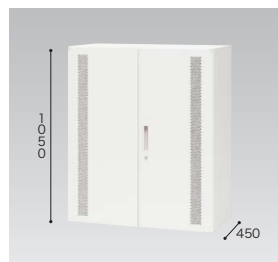

付属品:棚板1枚 ラッチ付 ダイアル錠仕様

奥行	品番	価格	外寸法(WxDxH)	内寸法(WxDxH)
450	CW-0911KD-WW	¥67,400	899×450×1050	859×415×1000
400	CWS-0911KD-WW	¥64,600	899×400×1050	859×365×1000

付属品:棚板2枚 ラッチ付 ダイアル錠仕様

奥行	品番	価格	外寸法(WxDxH)	内寸法(WxDxH)
450	CW-0918KD-WW	¥97,500	899×450×1750	859×415×1700
400	CWS-0918KD-WW	¥92,000	899×400×1750	859×365×1700

付属品:棚板4枚 ラッチ付 ダイアル錠仕様

奥行	品番	価格	外寸法(WxDxH)	内寸法(WxDxH)
450	CW-0921KD-WW	¥107,300	899×450×2100	859×415×2050
400	CWS-0921KD-WW	¥103,400	899×400×2100	859×365×2050

付属品:棚板5枚 ラッチ付 ダイアル錠仕様

●ご注意

H2100の収納庫はエレベーターに載らない場合があります。あらかじめ搬入経路をご確認ください。

両開き書庫(ノートパソコン収納・W900mm) / (棚板耐荷重:等分布40kg)

**CW-0911KP-WW**
¥113,000D
4
5
0
外寸法/W899×D450×H1050
内寸法/W859×D415×H1000
付属品:専用棚板5枚
ラッチ付 インジケーターキー
配線機能付市販のOAタップを使用すると、ノートパソコンや携帯電話の充電が可能です。
※OAタップは付属していません。
※市販のOAタップを使用する場合は配線ベースをご使用ください。