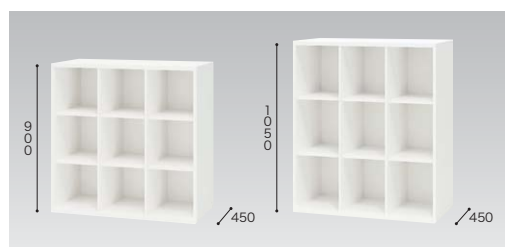

CW-0909NT-W
¥65,200

D
4
5
0
外寸法/W899×D450×H900
内寸法/W275×D449×H850
付属品:専用棚板6枚

CW-0911NT-W
¥68,700

外寸法/W899×D450×H1050
内寸法/W275×D449×H1000
付属品:専用棚板6枚

■棚板(多目的棚用)

SS-NT-W ¥2,900

外寸法/W276×D415×H15

棚板の高さが自由に動き、収納にとっても便利。収納物のサイズに合わせて棚板の高さが自由に調節でき、ファイルから小物まで大きな異なる収納物を効率よく収納できます。

グリーン購入法適合商品:品番を緑色で表示しています。※表示価格は税抜き価格です。**組立** 組立・施工費を別途申し受けます。