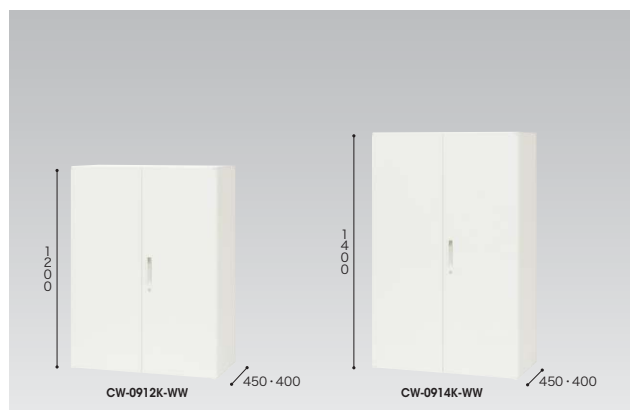

ラッチ付 インジケータークー

奥行	品番	価格	外寸法(WxDxH)	内寸法(WxDxH)
500	<b>CWL-0907K-WW</b>	¥51,500 ◆	899×500×700	859×465×650
450	<b>CW-0907K-WW</b>	¥49,400 ●	899×450×700	859×415×650
400	<b>CWS-0907K-WW</b>	¥48,900 ●	899×400×700	859×365×650

付属品:棚板1枚 ラッチ付 インジケータークー

奥行	品番	価格	外寸法(WxDxH)	内寸法(WxDxH)
450	<b>CW-0909K-WW</b>	¥52,400 ●	899×450×900	859×415×850
400	<b>CWS-0909K-WW</b>	¥51,700 ●	899×400×900	859×365×850

付属品:棚板2枚 ラッチ付 インジケータークー

奥行	品番	価格	外寸法(WxDxH)	内寸法(WxDxH)
500	<b>CWL-0911K-WW</b>	¥58,900 ◆	899×500×1050	859×465×1000
450	<b>CW-0911K-WW</b>	¥56,400 ●	899×450×1050	859×415×1000
400	<b>CWS-0911K-WW</b>	¥55,200 ●	899×400×1050	859×365×1000

付属品:棚板2枚 ラッチ付 インジケータークー

奥行	品番	価格	外寸法(WxDxH)	内寸法(WxDxH)
450	<b>CW-0912K-WW</b>	¥65,500 ●	899×450×1200	859×415×1150
400	<b>CWS-0912K-WW</b>	¥61,900 ●	899×400×1200	859×365×1150

付属品:棚板3枚 ラッチ付 インジケータークー

奥行	品番	価格	外寸法(WxDxH)	内寸法(WxDxH)
450	<b>CW-0914K-WW</b>	¥73,200 ●	899×450×1400	859×415×1350
400	<b>CWS-0914K-WW</b>	¥69,800 ●	899×400×1400	859×365×1350

付属品:棚板3枚 ラッチ付 インジケータークー

奥行	品番	価格	外寸法(WxDxH)	内寸法(WxDxH)
500	<b>CWL-0918K-WW</b>	¥90,600 ◆	899×500×1750	859×465×1700
450	<b>CW-0918K-WW</b>	¥86,600 ●	899×450×1750	859×415×1700
400	<b>CWS-0918K-WW</b>	¥82,600 ●	899×400×1750	859×365×1700