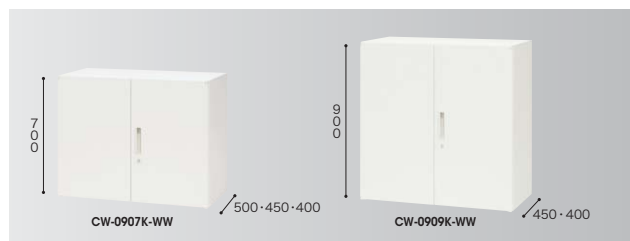

# 収納庫(CWL・CW・CWS型) 組立

両開き書庫(W900mm) / (棚板耐荷重:等分布58kg) CWL型・(棚板耐荷重:等分布51kg) CW型・(棚板耐荷重:等分布44kg) CWS型

(上置用)

奥行	品番	価格	外寸法(WxDxH)	内寸法(WxDxH)
450	<b>CW-0903K-WW</b>	¥37,600 ●	899×450×300	859×415×250

ラッチ付

奥行	品番	価格	外寸法(WxDxH)	内寸法(WxDxH)
500	<b>CWL-0904K-WW</b>	¥42,300 ●	899×500×350	859×465×300
450	<b>CW-0904K-WW</b>	¥41,900 ●	899×450×350	859×415×300
400	<b>CWS-0904K-WW</b>	¥41,200 ●	899×400×350	859×365×300

ラッチ付 インジケータークー

奥行	品番	価格	外寸法(WxDxH)	内寸法(WxDxH)
500	<b>CWL-0940K-WW</b>	¥43,600 ●	899×500×400	859×465×350
450	<b>CW-0940K-WW</b>	¥43,000 ●	899×450×400	859×415×350
400	<b>CWS-0940K-WW</b>	¥42,300 ●	899×400×400	859×365×350

ラッチ付 インジケータークー

奥行	品番	価格	外寸法(WxDxH)	内寸法(WxDxH)
500	<b>CWL-0905K-WW</b>	¥45,200 ●	899×500×450	859×465×400
450	<b>CW-0905K-WW</b>	¥44,500 ●	899×450×450	859×415×400
400	<b>CWS-0905K-WW</b>	¥43,700 ●	899×400×450	859×365×400

ラッチ付 インジケータークー

奥行	品番	価格	外寸法(WxDxH)	内寸法(WxDxH)
500	<b>CWL-0907K-WW</b>	¥51,500 ◆	899×500×700	859×465×650
450	<b>CW-0907K-WW</b>	¥49,400 ●	899×450×700	859×415×650
400	<b>CWS-0907K-WW</b>	¥48,900 ●	899×400×700	859×365×650