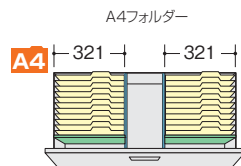

ファイル引出し(3段・下置用) / 有効寸寸法 W:819×D:339×H:306mm (引出し耐荷重: 等分布45kg)

(3段)
CWS-0911S-3-BB
¥104,000 ●

D 4 5 0
外寸法 / W899×D400×H1050
引出し内寸法 / W819×D339×H306
付属品: 仕切板(奥行400mm) 6枚
タッチ付 インジケータークー
セーファイアロック付

適宜サプライ

- B4フォルダー
- A4フォルダー
- B4ボックスファイル
- A4ボックスファイル
- T15×Y11"データファイル
- B4ハンギングフォルダー
- A4ハンギングフォルダー

●標準仕様

(オプションは不要です)

仕切板

0.68Fm

●仕切板を使って収納

B4

15x1

仕切セット H

NWS-B4FFB
¥5,200 ●

- ② B4横仕切板×2
- ① 縦仕切板×2
- ③ 縦仕切板受け具×4

A4

仕切セット I

NWS-A4FFB
¥5,100 ●

- ③ A4横仕切板×2
- ① 縦仕切板×2
- ③ 縦仕切板受け具×4

●ハンガーフレームを使って収納

B4