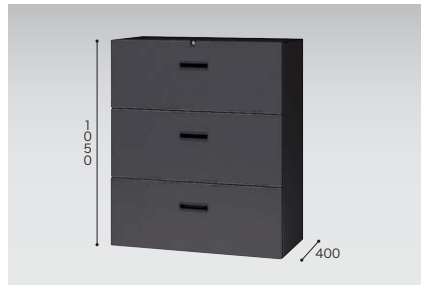

ファイル引出し(3段・下置用) / 有効寸寸法 W:819×D:339×H:306mm (引出し耐荷重: 等分布45kg)

(3段)
CWS-0911S-3-BB
¥104,000 ●

D 4 5 0
外寸法 / W899×D400×H1050
引出し内寸法 / W819×D339×H306
付属品: 仕切板(奥行400mm) 6枚
タッチ付 インジケータークー
セーファイアロック付

適宜サプライ

- B4フォルダー
- A4フォルダー
- B4ボックスファイル
- A4ボックスファイル
- T15×Y11"データファイル
- B4ハンギングフォルダー
- A4ハンギングフォルダー

●標準仕様

(オプションは不要です)

仕切板

0.68Fm

●仕切板を使って収納

B4

15x1

仕切セット H

NWS-B4FFB
¥5,200 ●

- ② B4横仕切板×2
- ① 縦仕切板×2
- ③ 縦仕切板受け具×4

A4

仕切セット I

NWS-A4FFB
¥5,100 ●

- ③ A4横仕切板×2
- ① 縦仕切板×2
- ③ 縦仕切板受け具×4

●ハンガーフレームを使って収納

B4