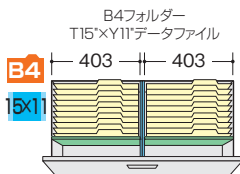

ファイル引出し(3段・下置用) / 有効寸寸法 W:819×D:339×H:306mm (引出し耐荷重: 等分布45kg)

(3段)
CWS-0911S-3-BB
¥104,000 ●

D 4 5 0
外寸法 / W899×D400×H1050
引出し内寸法 / W819×D339×H306
付属品: 仕切板(奥行400mm) 6枚
タッチ付 インジケータークー
セーファイアロック付

適宜サプライ

- B4フォルダー
- A4フォルダー
- B4ボックスファイル
- A4ボックスファイル
- T15×Y11"データファイル
- B4ハンギングフォルダー
- A4ハンギングフォルダー

●標準仕様

(オプションは不要です)

仕切板

0.68Fm

●仕切板を使って収納

B4

15x1

仕切セット H

NWS-B4FFB
¥5,200 ●

- ② B4横仕切板×2
- ① 縦仕切板×2
- ③ 縦仕切板受け具×4

A4

仕切セット I

NWS-A4FFB
¥5,100 ●

- ③ A4横仕切板×2
- ① 縦仕切板×2
- ③ 縦仕切板受け具×4

●ハンガーフレームを使って収納

B4

D 4 5 0
SSS-900M-B
¥5,000 ●
外寸法 / W883×D332×H15

上部カバー

CW-0900J-B

	D450mm用		D400mm用	
	W900mm用		W900mm用	
H 60 ~ 105mm用	CW-0900J-B	¥22,900 ●	CWS-0900J-B	¥22,400 ●
H 100 ~ 170mm用	CW-0901J-B	¥23,600 ●	CWS-0901J-B	¥22,900 ●
H 140 ~ 240mm用	CW-0902J-B	¥24,300 ●	CWS-0902J-B	¥23,800 ●
H 190 ~ 320mm用	CW-0903J-B	¥25,100 ●	CWS-0903J-B	¥24,600 ●