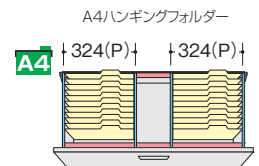

ファイル引出し(3段・下置用) / 有効寸寸法 W:819×D:339×H:306mm (引出し耐荷重: 等分布45kg)

(3段)
CWS-0911S-3-BB
¥104,000 ●

D 4 5 0
外寸法 / W899×D400×H1050
引出し内寸法 / W819×D339×H306
付属品: 仕切板(奥行400mm) 6枚
タッチ付 インジケータークー
セーファイアロック付

適宜サプライ

- B4フォルダー
- A4フォルダー
- B4ボックスファイル
- A4ボックスファイル
- T15×Y11"データファイル
- B4ハンギングフォルダー
- A4ハンギングフォルダー

●標準仕様

(オプションは不要です)

仕切板

0.68Fm

●仕切板を使って収納

B4

15x1

仕切セット H

NWS-B4FFB
¥5,200 ●

- ② B4横仕切板×2
- ① 縦仕切板×2
- ③ 縦仕切板受け具×4

A4

仕切セット I

NWS-A4FFB
¥5,100 ●

- ③ A4横仕切板×2
- ① 縦仕切板×2
- ③ 縦仕切板受け具×4

●ハンガーフレームを使って収納

B4

ハンギングセット E

NWS-A4HFB
¥7,400 ●

- ① 後仕切板×1
- ② 前部ハンガーレール×1
- ③ ハンガーレール×4

A4

ハンギングセット E

NWS-A4HFB
¥7,400 ●

- ① 後仕切板×1
- ② 前部ハンガーレール×1
- ③ ハンガーレール×4

仕切板