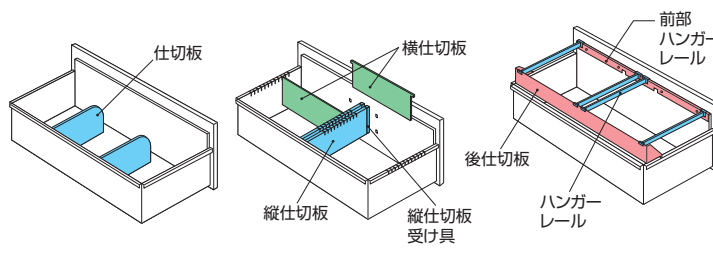

ファイル引出し(3段・下置用) / 有効寸寸法 W:819×D:339×H:306mm (引出し耐荷重: 等分布45kg)

(3段)
CWS-0911S-3-BB
¥104,000 ●

D 4 5 0
外寸法 / W899×D400×H1050
引出し内寸法 / W819×D339×H306
付属品: 仕切板(奥行400mm) 6枚
タッチ付 インジケータークー
セーファイアロック付

適宜サプライ

- B4フォルダー
- A4フォルダー
- B4ボックスファイル
- A4ボックスファイル
- T15×Y11"データファイル
- B4ハンギングフォルダー
- A4ハンギングフォルダー

●標準仕様

(オプションは不要です)

仕切板

0.68Fm

●仕切板を使って収納

B4

15x1

仕切セット H

NWS-B4FFB
¥5,200 ●

- ② B4横仕切板×2
- ① 縦仕切板×2
- ③ 縦仕切板受け具×4

A4

仕切セット I

NWS-A4FFB
¥5,100 ●

- ③ A4横仕切板×2
- ① 縦仕切板×2
- ③ 縦仕切板受け具×4

●ハンガーフレームを使って収納

B4