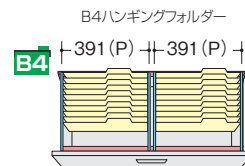

ファイル引出し(3段・下置用) / 有効寸寸法 W:819×D:339×H:306mm (引出し耐荷重: 等分布45kg)

(3段)
CWS-0911S-3-BB
¥104,000 ●

D 4 5 0
外寸法 / W899×D400×H1050
引出し内寸法 / W819×D339×H306
付属品: 仕切板(奥行400mm) 6枚
タッチ付 インジケータークー
セーファイアロック付

適宜サプライ

- B4フォルダー
- A4フォルダー
- B4ボックスファイル
- A4ボックスファイル
- T15×Y11"データファイル
- B4ハンギングフォルダー
- A4ハンギングフォルダー

●標準仕様

(オプションは不要です)

仕切板

0.68Fm

●仕切板を使って収納

B4

15x1

仕切セット H

NWS-B4FFB
¥5,200 ●

- ② B4横仕切板×2
- ① 縦仕切板×2
- ③ 縦仕切板受け具×4

A4

仕切セット I

NWS-A4FFB
¥5,100 ●

- ③ A4横仕切板×2
- ① 縦仕切板×2
- ③ 縦仕切板受け具×4

●ハンガーフレームを使って収納

B4

ハンギングセット E

NWS-A4HFB
¥7,400 ●

- ① 後仕切板×1
- ② 前部ハンガーレール×1
- ③ ハンガーレール×4

A4

ハンギングセット E

NWS-A4HFB
¥7,400 ●

- ① 後仕切板×1
- ② 前部ハンガーレール×1
- ③ ハンガーレール×4

仕切板