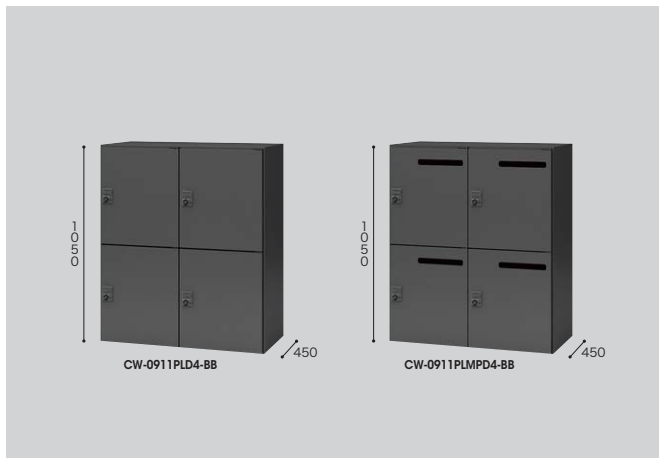

スチール引違い書庫(3枚扉・W900mm)
(棚板耐荷重:等分布51kg) CW型・(棚板耐荷重:等分布4.4kg) CWS型

奥行	品番	価格	外寸法(WxDxH)	内寸法(WxDxH)
450	CW-0911H3-BB	¥81,400 ●	899×450×1050	853×382×1000
400	CWS-0911H3-BB	¥78,800 ●	899×400×1050	853×332×1000

付属品:棚板2枚 ラッチ付 インジケータキー

ワードローブ(W900mm) / (棚板耐荷重:等分布31kg)

奥行	品番	価格	外寸法(WxDxH)	内寸法(WxDxH)
450	CW-0921W-BB	¥93,900 ●	899×450×2100	859×415×2050

付属品:棚板1枚 ハンガー付棚板1枚 鏡 ネクタイ掛け ラッチ付 インジケータキー

●**ご注意**
H2100の収納庫はエレベーターに載らない場合があります。あらかじめ搬入経路をご確認ください。

パーソナルロッカー (W900mm)

タイプ	品番	価格	寸法 (WxDxH)
4人用 投入口無 投入口有	ポット無 ポット有	CW-0911PLD4-BB	¥ 96,200 ■
	ポット無 ポット有	CW-0911PLPD4-BB	¥106,200 ■
	ポット無 ポット有	CW-0911PLMD4-BB	¥108,200 ■
	ポット無 ポット有	CW-0911PLMPD4-BB	¥118,200 ■
			外寸法 / 899×450×1050 内寸法 / (右)413(左)422×410×481

付属品:棚板各1枚 名刺差し4枚

■メール投入口

個人宛の郵便や配布資料を受け取るためのメール投入口と、扉の内側にメールポケットを装備しています。(投入口有タイプ・メールポケット有タイプ)

■メールポケット

■ダイヤル錠

錠前の仕様は暗証番号を設定して施錠するダイヤル錠です。

■名刺差し

ロッカーの使用者が識別できる名刺差しを付属しています。