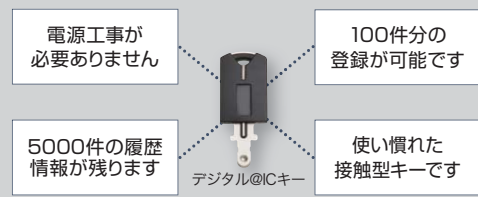

LINKER

NEOS

デジタル@ICキーシステム

ICカードや生体認証のセキュリティー収納庫に比べて
低コストで導入できます。

デジタル@ICキーシステム搭載収納庫

並行移動書庫 CW・CWS型 ▶P341～P343
並行移動書庫 NW・NWS型 ▶P367～P373

スライドボード 鍵付タイプ ▶P340 ▶P366
スライドボード 鍵なしタイプ ▶P338・P339 ▶P364

※表示価格は税抜き価格です。組立・施工費を別途申し受けます。