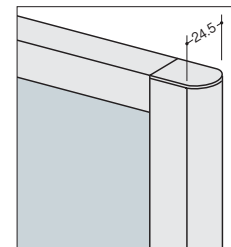

ファッションパネル(シャフリーⅡ)

04

ファッションパネル(シャフリーⅡ)

SHAFREE
シャフリーⅡ

■パネル厚：24.5mm

やさしい 環境対策

樹脂素材は焼却時に有害な塩化水素ガスを発生させないABS樹脂を使用しています。

●ご注意

- レイアウト及びレイアウト変更は当社にご相談ください。レイアウトによりファッションパネル用脚の数・取付け位置が異なりますので、脚の不足・取付け位置違いにより、パネルが転倒しケガをする恐れがあります。
- パネルによりかかったり、強い衝撃を与えないでください。パネルが転倒しケガをする恐れがあります。

- ワークシステム
- デスクシステム
- 事務用チェア・輸入チェア
- ローバーディジョン
- 収納家具・ファイリング用品
- 書庫・キャビネット
- ロッカー

設置・組み替え・移動が簡単な、カジュアルなパーティション。段差連結もでき、空間に合わせたレイアウトに対応します。

カジュアルだから、執務とミーティングスペースを仕切ったり、ロビーの空きスペースを商談コーナーにしたりと、さまざまなシーンで活用できます。

	両面クロスパネル		両面コンビパネル	
	W900	W1200	W900	W1200
H1400タイプ	 <p>WP70-0914-LBL ¥52,800○ WP70-0914-LGL ¥52,800□ WP70-0914-LGR ¥52,800■ 外寸法 / W900×D24.5×H1372</p>	 <p>WP70-1214-LBL ¥58,600○ WP70-1214-LGL ¥58,600□ WP70-1214-LGR ¥58,600■ 外寸法 / W1200×D24.5×H1372</p>	 <p>WP70-0914C-LBL ¥64,900○ WP70-0914C-LGL ¥64,900□ WP70-0914C-LGR ¥64,900■ 外寸法 / W900×D24.5×H1372</p>	 <p>WP70-1214C-LBL ¥77,200○ WP70-1214C-LGL ¥77,200□ WP70-1214C-LGR ¥77,200■ 外寸法 / W1200×D24.5×H1372</p>
H1800タイプ	 <p>WP70M-0918-LBL ¥61,300○ WP70M-0918-LGL ¥61,300□ WP70M-0918-LGR ¥61,300■ 外寸法 / W900×D24.5×H1722</p>	 <p>WP70M-1218-LBL ¥67,100○ WP70M-1218-LGL ¥67,100□ WP70M-1218-LGR ¥67,100■ 外寸法 / W1200×D24.5×H1722</p>	 <p>WP70M-0918C-LBL ¥76,500○ WP70M-0918C-LGL ¥76,500□ WP70M-0918C-LGR ¥76,500■ 外寸法 / W900×D24.5×H1722</p>	 <p>WP70M-1218C-LBL ¥88,800○ WP70M-1218C-LGL ¥88,800□ WP70M-1218C-LGR ¥88,800■ 外寸法 / W1200×D24.5×H1722</p>