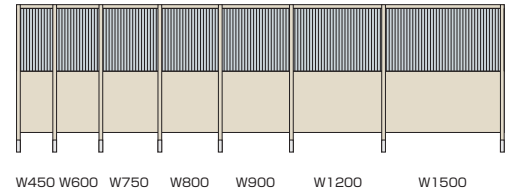

※巾木はオプションです

どんな場所にも、思いのままにスペースをクリエイト。

スチールパーティションは、豊富なパネルバリエーションで応接コーナーなどのオープンスペースや、会議室や更衣室などの独立空間が自由に展開できます。スペースに応じて柔軟にレイアウトが可能で、衝立や連結状の間仕切りとしてご使用いただけます。

使いやすさへのうれしい配慮。

汚れにも強く、拭き取りも手軽にメラミン焼付塗装なので、汚れても簡単に拭き取れます。

組み立ては簡単  
ボールの四方に設けられたホールに、パネルの爪をはめ込むことでL字、十字、T字などさまざまなセットアップができます。

■基本構造

四種類の高さのボール、七種類の幅のパネルの組み合わせ。ノックダウン方式による生産なので、組み立ては簡単にでき、作業も短時間。自由なレイアウトを可能にします。

■パネル高さ

■パネル幅

■組み合わせ例

高さ	間口	W450		W600		W750		W800	
		品番	価格	品番	価格	品番	価格	品番	価格
4Rタイプ H1227~1242	単立	SP45-12	¥20,400	SP60-12	¥22,200	SP75-12	¥23,700	SP80-12	¥24,700
	連結	SP45J-12	¥15,400	SP60J-12	¥17,300	SP75J-12	¥18,400	SP80J-12	¥19,500
5Rタイプ H1530~1545	単立	SP45-15	¥23,100	SP60-15	¥25,900	SP75-15	¥27,400	SP80-15	¥28,400
	連結	SP45J-15	¥17,500	SP60J-15	¥20,100	SP75J-15	¥21,700	SP80J-15	¥22,800
6Rタイプ H1830~1845	単立	SP45-18	¥24,700	SP60-18	¥26,700	SP75-18	¥29,500	SP80-18	¥30,500
	連結	SP45J-18	¥19,100	SP60J-18	¥20,800	SP75J-18	¥23,100	SP80J-18	¥24,800
7Rタイプ H2130~2145	単立	SP45-21	¥28,600	SP60-21	¥32,800	SP75-21	¥36,200	SP80-21	¥36,900
	連結	SP45J-21	¥22,200	SP60J-21	¥26,300	SP75J-21	¥29,800	SP80J-21	¥30,500

高さ	間口	W900		W1200		W1500		ドアW900	
		品番	価格	品番	価格	品番	価格	品番	価格
4Rタイプ H1227~1242	単立	SP90-12	¥26,300	SP12-12	¥30,300	SP15-12	¥35,600	—	—
	連結	SP90J-12	¥20,900	SP12J-12	¥25,200	SP15J-12	¥30,500	—	—
5Rタイプ H1530~1545	単立	SP90-15	¥29,300	SP12-15	¥35,600	SP15-15	¥42,400	—	—
	連結	SP90J-15	¥23,700	SP12J-15	¥30,100	SP15J-15	¥36,700	—	—
6Rタイプ H1830~1845	単立	SP90-18	¥31,400	SP12-18	¥38,100	SP15-18	¥45,900	SPD-18	¥59,900
	連結	SP90J-18	¥25,600	SP12J-18	¥32,200	SP15J-18	¥40,000	—	—
7Rタイプ H2130~2145	単立	SP90-21	¥39,200	SP12-21	¥47,000	SP15-21	¥55,200	SPD-21	¥65,900
	連結	SP90J-21	¥33,200	SP12J-21	¥40,500	SP15J-21	¥48,900	—	—