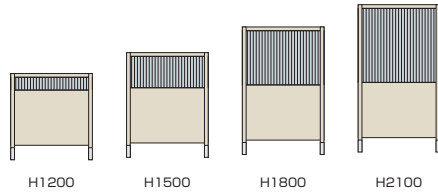

※巾木はオプションです

どんな場所にも、思いのままにスペースをクリエイト。

スチールパーティションは、豊富なパネルバリエーションで応接コーナーなどのオープンスペースや、会議室や更衣室などの独立空間が自由に展開できます。スペースに応じて柔軟にレイアウトが可能で、衝立や連結状の間仕切りとしてご使用いただけます。

使いやすさへのうれしい配慮。

汚れにも強く、拭き取りも手軽にメラミン焼付塗装なので、汚れても簡単に拭き取れます。

組み立ては簡単  
ボールの四方に設けられたホールに、パネルの爪をはめ込むことでL字、十字、T字などさまざまなセットアップができます。

■基本構造

四種類の高さのボール、七種類の幅のパネルの組み合わせ。ノックダウン方式による生産なので、組み立ては簡単にでき、作業も短時間。自由なレイアウトを可能にします。

■パネル高さ

■パネル幅

■組み合わせ例

高さ	間口	W450		W600		W750		W800	
		品番	価格	品番	価格	品番	価格	品番	価格
4Rタイプ H1227~1242	単立	SP45-12	¥20,400	SP60-12	¥22,200	SP75-12	¥23,700	SP80-12	¥24,700
	連結	SP45J-12	¥15,400	SP60J-12	¥17,300	SP75J-12	¥18,400	SP80J-12	¥19,500
5Rタイプ H1530~1545	単立	SP45-15	¥23,100	SP60-15	¥25,900	SP75-15	¥27,400	SP80-15	¥28,400
	連結	SP45J-15	¥17,500	SP60J-15	¥20,100	SP75J-15	¥21,700	SP80J-15	¥22,800
6Rタイプ H1830~1845	単立	SP45-18	¥24,700	SP60-18	¥26,700	SP75-18	¥29,500	SP80-18	¥30,500
	連結	SP45J-18	¥19,100	SP60J-18	¥20,800	SP75J-18	¥23,100	SP80J-18	¥24,800
7Rタイプ H2130~2145	単立	SP45-21	¥28,600	SP60-21	¥32,800	SP75-21	¥36,200	SP80-21	¥36,900
	連結	SP45J-21	¥22,200	SP60J-21	¥26,300	SP75J-21	¥29,800	SP80J-21	¥30,500

高さ	間口	W900		W1200		W1500		ドアW900	
		品番	価格	品番	価格	品番	価格	品番	価格
4Rタイプ H1227~1242	単立	SP90-12	¥26,300	SP12-12	¥30,300	SP15-12	¥35,600	—	—
	連結	SP90J-12	¥20,900	SP12J-12	¥25,200	SP15J-12	¥30,500	—	—
5Rタイプ H1530~1545	単立	SP90-15	¥29,300	SP12-15	¥35,600	SP15-15	¥42,400	—	—
	連結	SP90J-15	¥23,700	SP12J-15	¥30,100	SP15J-15	¥36,700	—	—
6Rタイプ H1830~1845	単立	SP90-18	¥31,400	SP12-18	¥38,100	SP15-18	¥45,900	SPD-18	¥59,900
	連結	SP90J-18	¥25,600	SP12J-18	¥32,200	SP15J-18	¥40,000	—	—
7Rタイプ H2130~2145	単立	SP90-21	¥39,200	SP12-21	¥47,000	SP15-21	¥55,200	SPD-21	¥65,900
	連結	SP90J-21	¥33,200	SP12J-21	¥40,500	SP15J-21	¥48,900	—	—