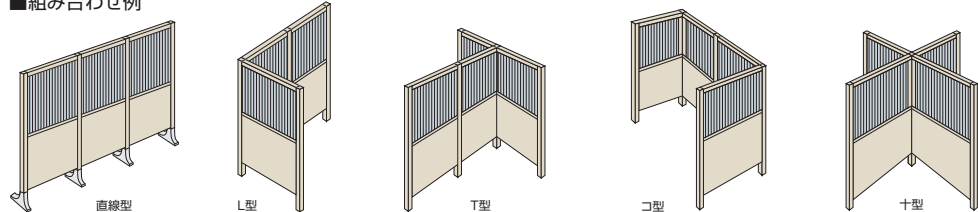

※巾木はオプションです

どんな場所にも、思いのままにスペースをクリエイト。

スチールパーティションは、豊富なパネルバリエーションで応接コーナーなどのオープンスペースや、会議室や更衣室などの独立空間が自由に展開できます。スペースに応じて柔軟にレイアウトが可能で、衝立や連結状の間仕切りとしてご使用いただけます。

使いやすさへのうれしい配慮。

汚れにも強く、拭き取りも手軽にメラミン焼付塗装なので、汚れても簡単に拭き取れます。

組み立ては簡単  
ボールの四方に設けられたホールに、パネルの爪をはめ込むことでL字、十字、T字などさまざまなセットアップができます。

■基本構造

四種類の高さのボール、七種類の幅のパネルの組み合わせ。ノックダウン方式による生産なので、組み立ては簡単にでき、作業も短時間。自由なレイアウトを可能にします。

■パネル高さ

■パネル幅

■組み合わせ例

高さ	間口	W450		W600		W750		W800	
		品番	価格	品番	価格	品番	価格	品番	価格
4Rタイプ H1227~1242	単立	SP45-12	¥20,400	SP60-12	¥22,200	SP75-12	¥23,700	SP80-12	¥24,700
	連結	SP45J-12	¥15,400	SP60J-12	¥17,300	SP75J-12	¥18,400	SP80J-12	¥19,500
5Rタイプ H1530~1545	単立	SP45-15	¥23,100	SP60-15	¥25,900	SP75-15	¥27,400	SP80-15	¥28,400
	連結	SP45J-15	¥17,500	SP60J-15	¥20,100	SP75J-15	¥21,700	SP80J-15	¥22,800
6Rタイプ H1830~1845	単立	SP45-18	¥24,700	SP60-18	¥26,700	SP75-18	¥29,500	SP80-18	¥30,500
	連結	SP45J-18	¥19,100	SP60J-18	¥20,800	SP75J-18	¥23,100	SP80J-18	¥24,800
7Rタイプ H2130~2145	単立	SP45-21	¥28,600	SP60-21	¥32,800	SP75-21	¥36,200	SP80-21	¥36,900
	連結	SP45J-21	¥22,200	SP60J-21	¥26,300	SP75J-21	¥29,800	SP80J-21	¥30,500

高さ	間口	W900		W1200		W1500		ドアW900	
		品番	価格	品番	価格	品番	価格	品番	価格
4Rタイプ H1227~1242	単立	SP90-12	¥26,300	SP12-12	¥30,300	SP15-12	¥35,600	—	—
	連結	SP90J-12	¥20,900	SP12J-12	¥25,200	SP15J-12	¥30,500	—	—
5Rタイプ H1530~1545	単立	SP90-15	¥29,300	SP12-15	¥35,600	SP15-15	¥42,400	—	—
	連結	SP90J-15	¥23,700	SP12J-15	¥30,100	SP15J-15	¥36,700	—	—
6Rタイプ H1830~1845	単立	SP90-18	¥31,400	SP12-18	¥38,100	SP15-18	¥45,900	SPD-18	¥59,900
	連結	SP90J-18	¥25,600	SP12J-18	¥32,200	SP15J-18	¥40,000	—	—
7Rタイプ H2130~2145	単立	SP90-21	¥39,200	SP12-21	¥47,000	SP15-21	¥55,200	SPD-21	¥65,900
	連結	SP90J-21	¥33,200	SP12J-21	¥40,500	SP15J-21	¥48,900	—	—