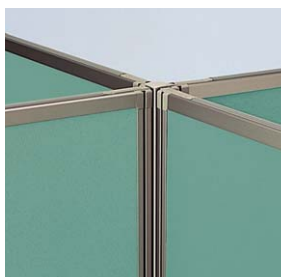

■4WAYジョイントポール

FP-11XJP ¥10,900 ◆

外寸法 / W35×D35×H1100

FP-13XJP ¥11,600 ◆

外寸法 / W35×D35×H1300

FP-15XJP ¥12,400 ◆

外寸法 / W35×D35×H1500