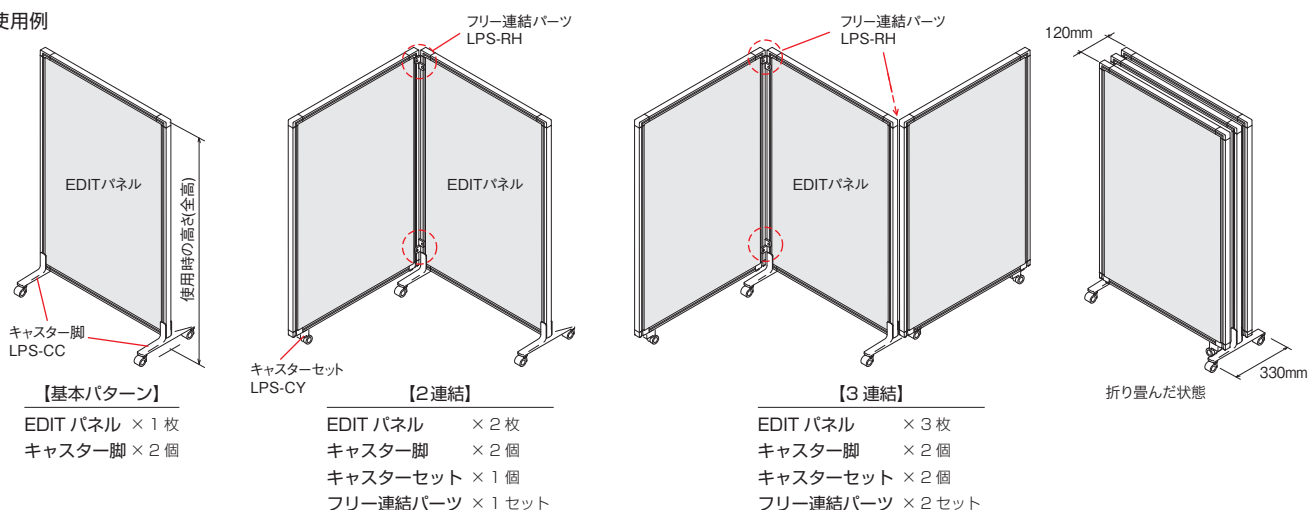

EDITの連結角度が180°まででき、  
折りたたみ収納も可能になります。

EDITをフリー連結パーツでジョイントし、脚部にキャスター脚とキャスターセットを取り付けることで、  
角度を自在に調節することが可能です。また、収納時にはコンパクトに折りたたむことができます。

■フリー連結パーツ 1セット(2個入)  
LPS-RH ¥3,100 ●

■キャスターセット(1個)  
LPS-CY 2,300 ●

#### ■使用時の高さ

パネル高さ	全高 (mm)
1050	1110
1200	1260
1350	1410
1500	1560

#### ●ご注意

- パネルの連結枚数は安全上3枚以下にしてください。
- 使用できるパネルの高さは1500ミリまでです。
- 上記以外の連結や脚の数・取付位置の変更を望まれる場合は弊社担当者にお問い合わせください。