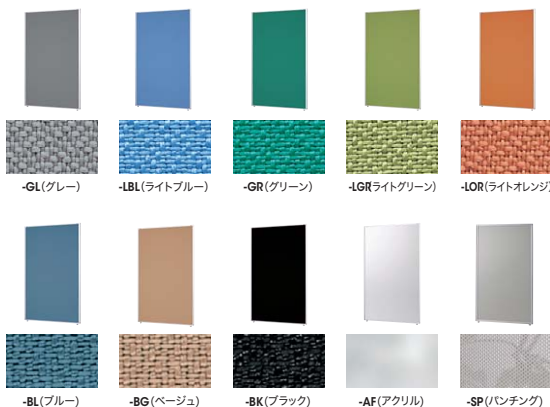

04

エディット(ライトパネルシステムLPS型)

■パネルカラーサンプル

ぴったり 別製対応

※別製対応にて、木目タイプも可能です。詳しくは、担当者にお問い合わせください。

- ワークシステム
- デスクシステム
- 事務用チェア・輸入チェア
- ローバーディション

- 収納家具・ファイリング用品
- 書庫・キャビネット
- ロッカー
- 金庫
- 防災・地震対策用品
- セキュリティー用品
- 会議用テーブル
- 会議用チェア
- コミュニケーション・リフレッシュ用家具
- プレゼンテーション機器・黒板
- 役員室用家具
- 応接セット
- ロビーチェア
- カウンター
- オフィス・ロビー用品
- オフィス周辺什器
- レセプション用家具
- 間仕切り
- 移動ラック・シェルフビン
- ラック・工場備品
- 高齢者福祉施設・病院用家具
- 学校用家具
- 店舗用家具