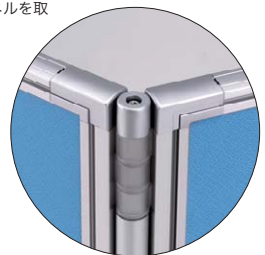

■3方向

ジョイントポールを使用して3方向にパネルを取付け可能です。

■4方向

ジョイントポールを使用して4方向にパネルを取付け可能です。

■ジョイントポール位置

■ジョイントポール

高さ	品番	価格
1050	LPS-J10P	¥ 8,600
1200	LPS-J12P	¥ 8,900
1350	LPS-J13P	¥ 9,200
1500	LPS-J15P	¥ 9,500
1800	LPS-J18P	¥11,000

●フリージョイントポールを使った連結方法

フリージョイントポール下側にパネルを引っ掛けます。

連結リングでパネルとフリージョイントポールを連結させます。

コーナカバーとボールキャップをはめ込んで連結完了。

■2方向

フリージョイントポールを使用して任意の2方向にパネルを取付け可能です。

■3方向

フリージョイントポールを使用して任意の3方向にパネルを取付け可能です。

■フリージョイントポール位置

■フリージョイントポール

高さ	品番	価格
1050	LPS-J310P	¥13,200
1200	LPS-J312P	¥13,700
1350	LPS-J313P	¥14,200
1500	LPS-J315P	¥15,000

●オフセット連結パーツ

ジョイントポールを使用しなくても「オフセット連結パーツ」を使用することでL型に連結することができます。ジョイントポールを利用しない為、コストパフォーマンスに優れています。