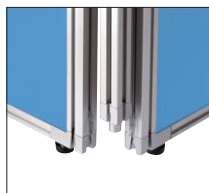

■連結クリップ(上用)

■連結クリップ(下用)

■安定脚

LPS-BA(1セット)
¥7,800 ●
外寸法/W200×D34×H203

■安定脚(キャスター付)

LPS-BC(1セット)
¥10,200 ●
外寸法/W200×D34×H256

※連結クリップはパネルに1セット(上用1個・下用1個)含まれております。

●**ご注意**
安定脚(キャスター付)につきましては、パネル単体でご使用ください。連結したパネルにはご使用できません。

●パネルの組立方法(直線連結)

連結クリップ(下用)を溝に落とし、もう片方のパネルに引っ掛けます。

連結クリップ(上用)でパネル同士を連結させます。

コーナカバーをはめ込んで連結完了。

●ジョイントポールを使った連結方法

連結クリップ(下用)をジョイントポール溝に落とし、パネルを引っ掛けます。

連結クリップ(上用)でパネルとジョイントポールを連結させます。

コーナカバーとボールキャップをはめ込んで連結完了。

■3方向

ジョイントポールを使用して3方向にパネルを取付け可能です。

■4方向

ジョイントポールを使用して4方向にパネルを取付け可能です。

■ジョイントポール位置

■ジョイントポール

高さ	品番	価格
1050	LPS-J10P	¥ 8,600
1200	LPS-J12P	¥ 8,900
1350	LPS-J13P	¥ 9,200
1500	LPS-J15P	¥ 9,500
1800	LPS-J18P	¥11,000

●フリージョイントポールを使った連結方法

フリージョイントポール下側にパネルを引っ掛けます。

連結リングでパネルとフリージョイントポールを連結させます。

コーナカバーとボールキャップをはめ込んで連結完了。

■2方向

フリージョイントポールを使用して任意の2方向にパネルを取付け可能です。

■3方向

フリージョイントポールを使用して任意の3方向にパネルを取付け可能です。