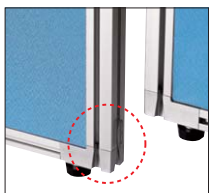

■連結クリップ(上用)

■連結クリップ(下用)

■安定脚

LPS-BA(1セット)
¥7,800 ●
外寸法/W200×D34×H203

■安定脚(キャスター付)

LPS-BC(1セット)
¥10,200 ●
外寸法/W200×D34×H256

※連結クリップはパネルに1セット(上用1個・下用1個)含まれております。

●**ご注意**
安定脚(キャスター付)につきましては、パネル単体でご使用ください。連結したパネルにはご使用できません。

●パネルの組立方法(直線連結)

連結クリップ(下用)を溝に落とし、もう片方のパネルに引っ掛けます。

連結クリップ(上用)でパネル同士を連結させます。

コーナカバーをはめ込んで連結完了。

●ジョイントポールを使った連結方法

連結クリップ(下用)をジョイントポール溝に落とし、パネルを引っ掛けます。

連結クリップ(上用)でパネルとジョイントポールを連結させます。

コーナカバーとボールキャップをはめ込んで連結完了。