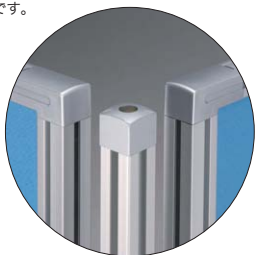

●パネルの組立方法(直線連結)

連結クリップ(下用)を溝に落とし、もう片方のパネルに引っ掛けます。

連結クリップ(上用)でパネル同士を連結させます。

コーナカバーをはめ込んで連結完了。

●ジョイントポールを使った連結方法

連結クリップ(下用)をジョイントポール溝に落とし、パネルを引っ掛けます。

連結クリップ(上用)でパネルとジョイントポールを連結させます。

コーナカバーとボールキャップをはめ込んで連結完了。

■3方向

ジョイントポールを使用して3方向にパネルを取付け可能です。

■4方向

ジョイントポールを使用して4方向にパネルを取付け可能です。

■ジョイントポール位置

■ジョイントポール

高さ	品番	価格
1050	LPS-J10P	¥ 8,600
1200	LPS-J12P	¥ 8,900
1350	LPS-J13P	¥ 9,200
1500	LPS-J15P	¥ 9,500
1800	LPS-J18P	¥11,000

●フリージョイントポールを使った連結方法

フリージョイントポール下側にパネルを引っ掛けます。

連結リングでパネルとフリージョイントポールを連結させます。

コーナカバーとボールキャップをはめ込んで連結完了。

■2方向

フリージョイントポールを使用して任意の2方向にパネルを取付け可能です。

■3方向

フリージョイントポールを使用して任意の3方向にパネルを取付け可能です。