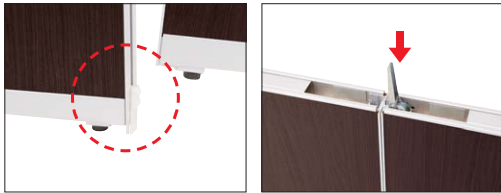

## ■ 連結方法

- ① パネル上部のキャップを外し、連結パーツを床に接するまで落としこみ、もう片方のパネルを差しこみます。  
② 上部に連結金具を差しこみます。

- ③ 連結金具のレバーを倒して固定します。  
④ パネル上部にキャップを取付けて、連結完成です。

※ 連結パーツ(下用)/連結金具(上用)はパネルに1セット含まれております。