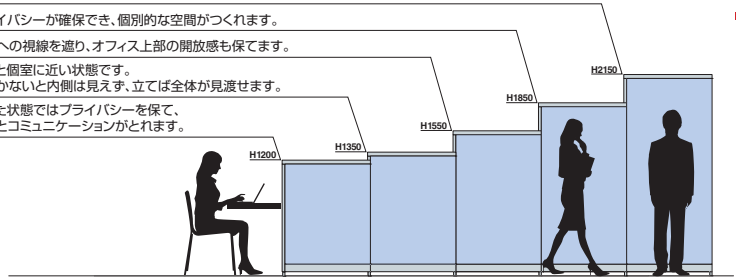

## ■ 連結方法

- ① パネル上部のキャップを外し、連結パーツを床に接するまで落としこみ、もう片方のパネルを差しこみます。  
② 上部に連結金具を差しこみます。

- ③ 連結金具のレバーを倒して固定します。  
④ パネル上部にキャップを取付けて、連結完成です。

※ 連結パーツ(下用)/連結金具(上用)はパネルに1セット含まれております。

## ■ パネル高さモジュール

H2150: 独立したミーティングスペースなどに適しています。

H1850: プライバシーが確保でき、個別的な空間がつけれます。

H1550: 内側への視線を遮り、オフィス上部の開放感も保てます。

H1350: 座ると個室に近い状態です。  
近づかないと内側は見えず、立てば全体が見渡せます。

H1200: 座った状態ではプライバシーを保て、  
立つとコミュニケーションがとれます。