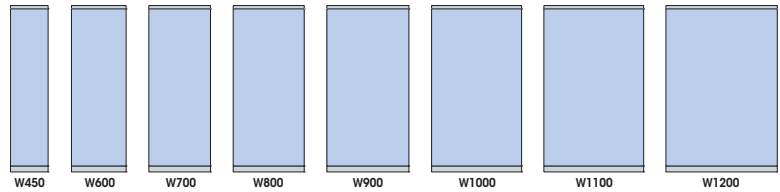

## ■ パネル高さモジュール

H2150: 独立したミーティングスペースなどに適しています。

H1850: プライバシーが確保でき、個別的な空間がつけれます。

H1550: 内側への視線を遮り、オフィス上部の開放感も保てます。

H1350: 座ると個室に近い状態です。  
近づかないと内側は見えず、立てば全体が見渡せます。

H1200: 座った状態ではプライバシーを保て、  
立つとコミュニケーションがとれます。

## ■ パネル幅モジュール