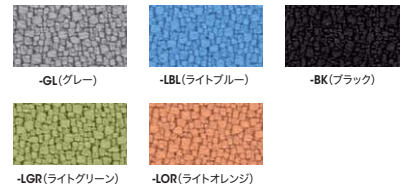

NP type

工具なしで簡単施工。シンプルな構造で手軽に組立て、組替えが可能です。

5色のクロスバリエーションと落ち着いた木目柄の2色のプリント化粧紙をご用意。オフィスのイメージに合った空間をリーズナブルに演出します。

■品番説明

NP C-15 09-□

- クロス番号
- 木目番号
- W(間口寸法)
- H(高さ寸法)
- C = クロス(布張り)
- K = 木目(化粧紙張り)
- G = ガラス
- NP型パーティション

■パネル厚：45mm

パネルフレームの両端はエンドカバー不要の設計になっています。

■共通仕様
 フレーム：アルミ押出成型品アルマイト仕上
 芯材：パーティクルボード/ペーパーコア(クロス・木目タイプのみ)
 ノックダウン式

■カラーサンプル (クロスタイプ)

■カラーサンプル (木目タイプ)

■フレームカラー

グリーン購入法適合商品：品番を緑色で表示しています。※表示価格は税抜き価格です。組立・施工費を別途申し受けます。