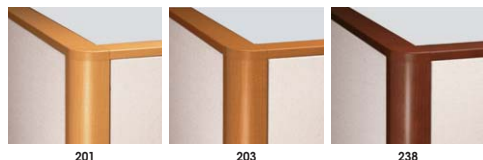

# ローパーティション(木目調タイプ) 組立

木の温もりが漂う  
やすらぎ感のあるビジネス空間を創る。

木の素材感や手ざわりが、オフィスに上質で落ち着いた雰囲気を醸し出す木目調タイプのパーティション。機能的でクールな印象を求めがちなビジネス空間ですが、やさしい木の温もりが感じられるオフィスもやすらぎが漂い魅力的です。

## ■フレームカラーサンプル (本体色)