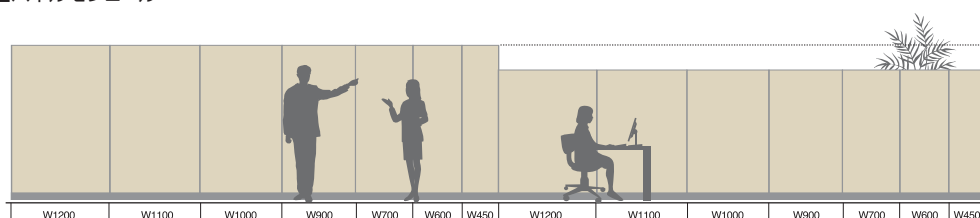

■パネルモジュール

※木目調タイプにつきましては、担当者にお問い合わせ下さい。