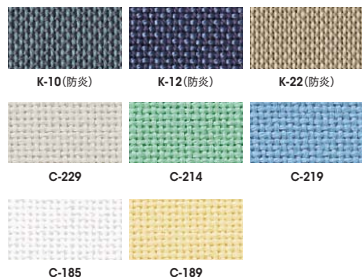

■パネルカラーサンプル (クロスタイプ)

- ワークシステム
- デスクシステム
- 事務用チェアー・輸入チェアー
- **ローバー**
  テレビ
- 収納家具・ファイリング用品
- 書庫・キャビネット
- ロッカー
- 金庫
- 防災・地震対策用品
- セキュリティ用品
- 会議用テーブル
- 会議用チェアー
- コミュニケーションリフレッシュ用家具
- プレゼンテーション機器・黒板
- 役員室用家具
- 応接セット
- ロビーチェアー
- カウンター
- オフィスロビー用品
- オフィス周辺什器
- レセプション用家具
- 間仕切り
- 移動ラック・シェルフ
- ラック・工場備品
- 高齢者福祉施設・病院用家具
- 学校用家具
- 店舗用家具