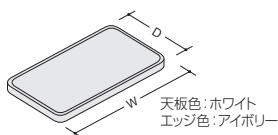

■カウンター天板

タイプ	品番	価格
W 700	BDU-074C	¥33,500
W 800	BDU-084C	¥36,200
W 900	BDU-094C	¥38,800
W1000	BDU-104C	¥41,100
W 1100	BDU-114C	¥43,500
W 1200	BDU-124C	¥45,600
R 700	BDU-R07C	¥62,500

■壁面レール

タイプ	品番	価格
H 900	BPT-09HL	¥17,600
H 1050	BPT-10HL	¥18,100
H 1200	BPT-12HL	¥18,500
H 1350	BPT-13HL	¥18,900
H 1500	BPT-15HL	¥19,600
H 1800	BPT-18HL	¥20,000
H 1900	BPT-19HL	¥20,400
H 2100	BPT-21HL	¥20,800

■コーナー天板

タイプ	品番	価格
W 900	BDU-C09D	¥59,600
W1000	BDU-C10D	¥72,100

■床面固定金具

品番	価格
UPT-F	¥530

■デスク天板

タイプ	品番	価格
W 700	BDU-074D	¥16,000
W 800	BDU-084D	¥18,300
W 900	BDU-094D	¥20,400
W1000	BDU-104D	¥22,500
W1100	BDU-114D	¥24,900
W1200	BDU-124D	¥27,000
W 700	BDU-077D	¥24,700
W 800	BDU-087D	¥28,000
W 900	BDU-097D	¥31,300
W1000	BDU-107D	¥34,600
W1100	BDU-117D	¥38,100
W1200	BDU-127D	¥41,400
W1400	BDU-147D	¥48,600
W1600	BDU-167D	¥55,500