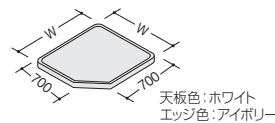

■カウンター天板

タイプ	品番	価格
W 700	BDU-074C	¥33,500
W 800	BDU-084C	¥36,200
W 900	BDU-094C	¥38,800
W1000	BDU-104C	¥41,100
W 1100	BDU-114C	¥43,500
W 1200	BDU-124C	¥45,600
R 700	BDU-R07C	¥62,500

■壁面レール

タイプ	品番	価格
H 900	BPT-09HL	¥17,600
H 1050	BPT-10HL	¥18,100
H 1200	BPT-12HL	¥18,500
H 1350	BPT-13HL	¥18,900
H 1500	BPT-15HL	¥19,600
H 1800	BPT-18HL	¥20,000
H 1900	BPT-19HL	¥20,400
H 2100	BPT-21HL	¥20,800

■コーナー天板

タイプ	品番	価格
W 900	BDU-C09D	¥59,600
W1000	BDU-C10D	¥72,100

■床面固定金具

品番	価格
UPT-F	¥530

■デスク天板

タイプ	品番	価格
W 700	BDU-074D	¥16,000
W 800	BDU-084D	¥18,300
W 900	BDU-094D	¥20,400
W1000	BDU-104D	¥22,500
W1100	BDU-114D	¥24,900
W1200	BDU-124D	¥27,000
W 700	BDU-077D	¥24,700
W 800	BDU-087D	¥28,000
W 900	BDU-097D	¥31,300
W1000	BDU-107D	¥34,600
W1100	BDU-117D	¥38,100
W1200	BDU-127D	¥41,400
W1400	BDU-147D	¥48,600
W1600	BDU-167D	¥55,500