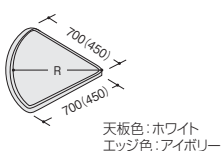

■コーナー天板

タイプ	品番	価格
W 900	BDU-C09D	¥59,600
W1000	BDU-C10D	¥72,100

■床面固定金具

品番	価格
UPT-F	¥530

■デスク天板

タイプ	品番	価格
W 700	BDU-074D	¥16,000
W 800	BDU-084D	¥18,300
W 900	BDU-094D	¥20,400
W1000	BDU-104D	¥22,500
W1100	BDU-114D	¥24,900
W1200	BDU-124D	¥27,000
W 700	BDU-077D	¥24,700
W 800	BDU-087D	¥28,000
W 900	BDU-097D	¥31,300
W1000	BDU-107D	¥34,600
W1100	BDU-117D	¥38,100
W1200	BDU-127D	¥41,400
W1400	BDU-147D	¥48,600
W1600	BDU-167D	¥55,500

■デスク天板受金具

タイプ	品番	価格
W 700	BDU-077B	¥4,600
W 900右	BDU-097R	¥5,400
W 900左	BDU-097L	¥5,400
W1000右	BDU-107R	¥5,700
W1000左	BDU-107L	¥5,700

■コーナーデスク天板

タイプ	品番	価格
R450	BDU-R04D	¥34,400
R700	BDU-R07D	¥44,500

■デスク脚