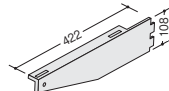

■デスク天板受金具

タイプ	品番	価格
W 700	BDU-077B	¥4,600
W 900右	BDU-097R	¥5,400
W 900左	BDU-097L	¥5,400
W1000右	BDU-107R	¥5,700
W1000左	BDU-107L	¥5,700

■コーナーデスク天板

タイプ	品番	価格
R450	BDU-R04D	¥34,400
R700	BDU-R07D	¥44,500

■デスク脚

タイプ	品番	価格
H700 (右)	BDU-H70R	¥48,800
H700 (左)	BDU-H70L	¥48,800
H700 (中)	BDU-H70C	¥48,800
H750 (右)	BDU-H75R	¥50,700
H750 (左)	BDU-H75L	¥50,700
H750 (中)	BDU-H75C	¥50,700

■デスク天板ブラケット

タイプ	品番	価格
右	BDU-04BR	¥4,600
左	BDU-04BL	¥4,600