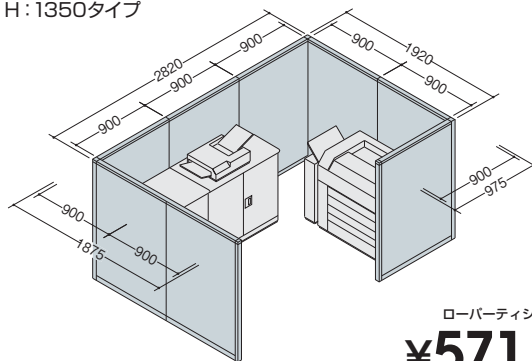

■ H: 900タイプ  
■ H: 1800タイプ

ローパーティションセット価格  
**¥806,400**

品名	品番	数量	品名	品番	数量
全面パネル (W450×H1800)	BPC-1804-□	× 1	Rパネル	BPT-18RP	× 3
全面パネル (W900×H1800)	BPC-1809-□	× 2	エンドカバー	BPT-09EC	× 1
全面パネル (W1000×H1800)	BPC-1810-□	× 2	エンドカバー	BPT-18EC	× 1
全面パネル (W1200×H900)	BPC-1812-□	× 1	段差カバー	BPT-H90C	× 1
Rパネル (H900)	BPC-09R7-□	× 1	カウンター天板	BDU-124C	× 1
直線ポール	BPT-09SP	× 1	カウンター天板	BDU-R07C	× 1
直線ポール	BPT-18SP	× 2			
ローパーティションセット価格 ¥806,400					

■ H: 1050タイプ

ローパーティションセット価格  
**¥343,900**

品名	品番	数量	品名	品番	数量
直線パネル (W1000×H1050)	BPC-1010-□	× 3	3WAYポール	BPT-103P	× 1
直線パネル (W1200×H1050)	BPC-1012-□	× 2	エンドカバー	BPT-10EC	× 3
Rパネル	BPT-10RP	× 2			
ローパーティションセット価格 ¥343,900					

■ H: 1200タイプ

ローパーティションセット価格  
**¥438,300**

品名	品番	数量	品名	品番	数量
直線パネル (W600×H1200)	BPC-1206-□	× 3	Rパネル	BPT-12RP	× 3
直線パネル (W900×H1200)	BPC-1209-□	× 4	エンドカバー	BPT-12EC	× 2
直線ポール	BPT-12SP	× 3			
ローパーティションセット価格 ¥438,300					

■ H: 1350タイプ

ローパーティションセット価格  
**¥571,800**

品名	品番	数量	品名	品番	数量
直線パネル (W900×H1350)	BPC-1309-□	× 8	エンドカバー	BPT-13EC	× 2
直線ポール	BPT-13SP	× 4			
Rパネル	BPT-13RP	× 3			
ローパーティションセット価格 ¥571,800					

■ パネル高さモジュール

H2100:独立したミーティングスペースなどに適しています。