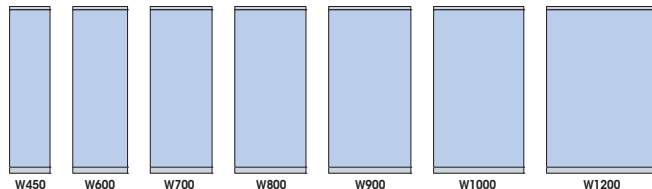

■ パネル幅モジュール

- ワークシステム
- デスクシステム
- 事務用チェア・輸入チェア
- ローバーデスク
- 収納家具・ファイリング用品
- 書庫・キャビネット
- ロッカー
- 金庫
- 防災・地震対策用品
- セキュリティ用品
- 会議用テーブル
- 会議用チェア
- コミュニケーションリフレッシュ用家具
- プレゼンテーション機器・黒板
- 役員室用家具
- 応接セット
- ローバーチェア
- カウンター
- オフィスローバー用品
- オフィス周辺機器
- レセプション用家具
- 間仕切り
- 移動ラック・シェルビング
- ラック
- 工場備品
- 高齢者福祉施設・病院用家具
- 学校用家具
- 店舗用家具

納期マーク説明

推奨商品 ..... ●お早めにお届けできる商品です。 ◆納入までに2週間程度必要です。 ■納入までに3週間程度必要です。
○お早めにお届けできる商品です。 ◇納入までに2週間程度必要です。 □納入までに3週間程度必要です。 ※受注生産品のため納期をご確認ください。
※納期につきましては時期や地域により異なる場合があります。事前に担当者にお問合せください。