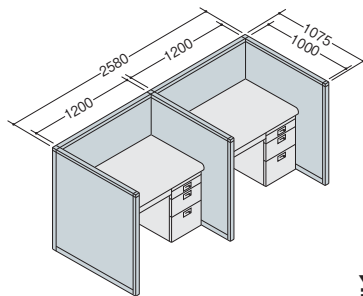

■ H: 900タイプ  
■ H: 1800タイプ

ローパーティションセット価格  
**¥806,400**

品名	品番	数量	品名	品番	数量
全面パネル (W450×H1800)	BPC-1804-□	× 1	Rパネル	BPT-18RP	× 3
全面パネル (W900×H1800)	BPC-1809-□	× 2	エンドカバー	BPT-09EC	× 1
全面パネル (W1000×H1800)	BPC-1810-□	× 2	エンドカバー	BPT-18EC	× 1
全面パネル (W1200×H900)	BPC-1812-□	× 1	段差カバー	BPT-H90C	× 1
Rパネル (H900)	BPC-09R7-□	× 1	カウンター天板	BDU-124C	× 1
直線ポール	BPT-09SP	× 1	カウンター天板	BDU-R07C	× 1
直線ポール	BPT-18SP	× 2			
ローパーティションセット価格 ¥806,400					

■ H: 1050タイプ

ローパーティションセット価格  
**¥343,900**

品名	品番	数量	品名	品番	数量
直線パネル (W1000×H1050)	BPC-1010-□	× 3	3WAYポール	BPT-103P	× 1
直線パネル (W1200×H1050)	BPC-1012-□	× 2	エンドカバー	BPT-10EC	× 3
Rパネル	BPT-10RP	× 2			
ローパーティションセット価格 ¥343,900					

■ H: 1200タイプ

ローパーティションセット価格  
**¥438,300**

品名	品番	数量	品名	品番	数量
直線パネル (W600×H1200)	BPC-1206-□	× 3	Rパネル	BPT-12RP	× 3
直線パネル (W900×H1200)	BPC-1209-□	× 4	エンドカバー	BPT-12EC	× 2
直線ポール	BPT-12SP	× 3			
ローパーティションセット価格 ¥438,300					

H 900:座った状態で見通しがきき、物の受け渡しもできます。

■ パネル幅モジュール

- ワークシステム
- デスクシステム
- 事務用チェア・輸入チェア
- ローバーデスク
- 収納家具・ファイリング用品
- 書庫・キャビネット
- ロッカー
- 金庫
- 防災・地震対策用品
- セキュリティ用品
- 会議用テーブル
- 会議用チェア
- コミュニケーションリフレッシュ用家具
- プレゼンテーション機器・黒板
- 役員室用家具
- 応接セット
- ローバーチェア
- カウンター
- オフィスローバー用品
- オフィス周辺機器
- レセプション用家具
- 間仕切り
- 移動ラック・シェルビング
- ラック
- 工場備品
- 高齢者福祉施設・病院用家具
- 学校用家具
- 店舗用家具