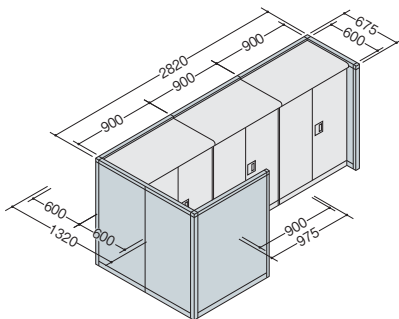

■ H: 900タイプ  
■ H: 1800タイプ

ローパーティションセット価格  
**¥806,400**

品名	品番	数量	品名	品番	数量
全面パネル (W450×H1800)	BPC-1804-□	× 1	Rパネル	BPT-18RP	× 3
全面パネル (W900×H1800)	BPC-1809-□	× 2	エンドカバー	BPT-09EC	× 1
全面パネル (W1000×H1800)	BPC-1810-□	× 2	エンドカバー	BPT-18EC	× 1
全面パネル (W1200×H900)	BPC-1812-□	× 1	段差カバー	BPT-H90C	× 1
Rパネル (H900)	BPC-09R7-□	× 1	カウンター天板	BDU-124C	× 1
直線ポール	BPT-09SP	× 1	カウンター天板	BDU-R07C	× 1
直線ポール	BPT-18SP	× 2			
ローパーティションセット価格 ¥806,400					

■ H: 1050タイプ

ローパーティションセット価格  
**¥343,900**

品名	品番	数量	品名	品番	数量
直線パネル (W1000×H1050)	BPC-1010-□	× 3	3WAYポール	BPT-103P	× 1
直線パネル (W1200×H1050)	BPC-1012-□	× 2	エンドカバー	BPT-10EC	× 3
Rパネル	BPT-10RP	× 2			
ローパーティションセット価格 ¥343,900					

■ H: 1200タイプ

ローパーティションセット価格  
**¥438,300**

品名	品番	数量	品名	品番	数量
直線パネル (W600×H1200)	BPC-1206-□	× 3	Rパネル	BPT-12RP	× 3
直線パネル (W900×H1200)	BPC-1209-□	× 4	エンドカバー	BPT-12EC	× 2
直線ポール	BPT-12SP	× 3			
ローパーティションセット価格 ¥438,300					

■ H: 1350タイプ

ローパーティションセット価格  
**¥571,800**

品名	品番	数量	品名	品番	数量
直線パネル (W900×H1350)	BPC-1309-□	× 8	エンドカバー	BPT-13EC	× 2
直線ポール	BPT-13SP	× 4			
Rパネル	BPT-13RP	× 3			
ローパーティションセット価格 ¥571,800					

■ パネル高さモジュール

H2100:独立したミーティングスペースなどに適しています。