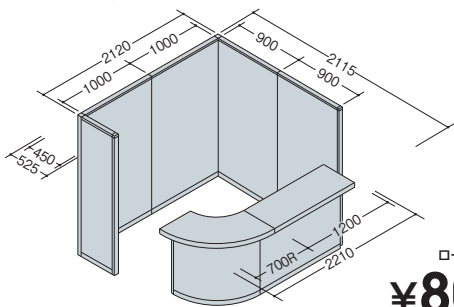

■ H: 900タイプ  
■ H: 1800タイプ

ローパーティションセット価格  
**¥806,400**

品名	品番	数量	品名	品番	数量
全面パネル (W450×H1800)	BPC-1804-□	× 1	Rパネル	BPT-18RP	× 3
全面パネル (W900×H1800)	BPC-1809-□	× 2	エンドカバー	BPT-09EC	× 1
全面パネル (W1000×H1800)	BPC-1810-□	× 2	エンドカバー	BPT-18EC	× 1
全面パネル (W1200×H900)	BPC-1812-□	× 1	段差カバー	BPT-H90C	× 1
Rパネル (H900)	BPC-09R7-□	× 1	カウンター天板	BDU-124C	× 1
直線ポール	BPT-09SP	× 1	カウンター天板	BDU-R07C	× 1
直線ポール	BPT-18SP	× 2			
ローパーティションセット価格 ¥806,400					

■ H: 1050タイプ

ローパーティションセット価格  
**¥343,900**

品名	品番	数量	品名	品番	数量
直線パネル (W1000×H1050)	BPC-1010-□	× 3	3WAYポール	BPT-103P	× 1
直線パネル (W1200×H1050)	BPC-1012-□	× 2	エンドカバー	BPT-10EC	× 3
Rパネル	BPT-10RP	× 2			
ローパーティションセット価格 ¥343,900					

■ H: 1200タイプ

ローパーティションセット価格  
**¥438,300**

品名	品番	数量	品名	品番	数量
直線パネル (W600×H1200)	BPC-1206-□	× 3	Rパネル	BPT-12RP	× 3
直線パネル (W900×H1200)	BPC-1209-□	× 4	エンドカバー	BPT-12EC	× 2
直線ポール	BPT-12SP	× 3			
ローパーティションセット価格 ¥438,300					

■ H: 1350タイプ

ローパーティションセット価格  
**¥571,800**

品名	品番	数量	品名	品番	数量
直線パネル (W900×H1350)	BPC-1309-□	× 8	エンドカバー	BPT-13EC	× 2
直線ポール	BPT-13SP	× 4			
Rパネル	BPT-13RP	× 3			
ローパーティションセット価格 ¥571,800					

■ パネル高さモジュール

H2100:独立したミーティングスペースなどに適しています。