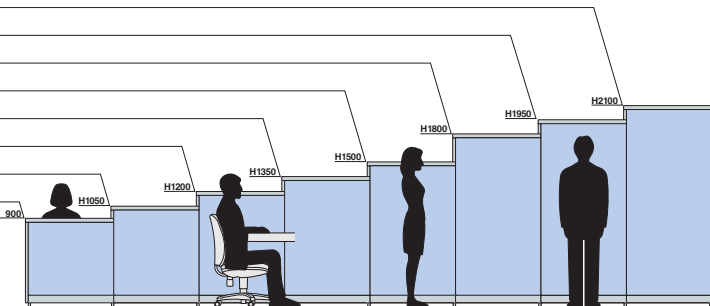

■ H: 1350タイプ

ローパーティションセット価格  
**¥571,800**

品名	品番	数量	品名	品番	数量
直線パネル (W900×H1350)	BPC-1309-□	× 8	エンドカバー	BPT-13EC	× 2
直線ポール	BPT-13SP	× 4			
Rパネル	BPT-13RP	× 3			
ローパーティションセット価格 ¥571,800					

■ パネル高さモジュール

H2100:独立したミーティングスペースなどに適しています。

H1950:独立したミーティングスペースなどに適しています。

H1800:プライバシーが確保でき、個別的な空間がつけれます。

H1500:内側への視線を遮り、オフィス上部の開放感も保てます。

H1350:座ると個室に近い状態です。近づかないと内側は見えず、立てば全体が見渡せます。

H1200:座った状態ではプライバシーを保て、立つとコミュニケーションがとれます。

H1050:執務中は外からの視線を遮り、顔を上げると全体が見渡せます。

H 900:座った状態で見通しがきき、物の受け渡しもできます。

■ パネル幅モジュール

- ワークシステム
- デスクシステム
- 事務用チェア・輸入チェア
- ローバーデスク
- 収納家具・ファイリング用品
- 書庫・キャビネット
- ロッカー
- 金庫
- 防災・地震対策用品
- セキュリティ用品
- 会議用テーブル
- 会議用チェア
- コミュニケーションリフレッシュ用家具
- プレゼンテーション機器・黒板
- 役員室用家具
- 応接セット
- ローバーチェア
- カウンター
- オフィスローバー用品
- オフィス周辺機器
- レセプション用家具
- 間仕切り
- 移動ラック・シェルビング
- ラック
- 工場備品
- 高齢者福祉施設・病院用家具
- 学校用家具
- 店舗用家具