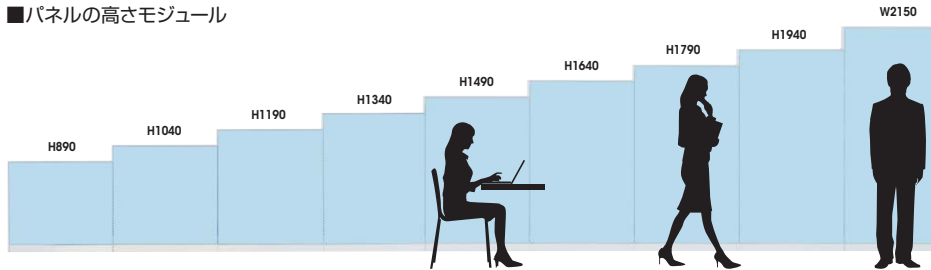

サイズバリエーション

Size Variation

オフィス内の目的や用途に合わせて柔軟に対応するため、幅 8 種類・高さ 9 種類のバリエーションをご用意しました。

■パネルの幅モジュール

■パネルの高さモジュール

パネルバリエーション

Panel Variation

ガラスタイプ・腰上ガラスタイプとの組合せで、より表情豊かなオフィスを作ることができます。

- 笠木・ガラス枠：アルミニウム押出形材 塗装仕上／F30(ホワイト)
- パネル厚：50mm
- ガラス対応厚：3~6mm

スチールタイプ 腰上ガラスタイプ ★オプション

	腰パネルの高さ	
	880	1180
パネル 総 高さ	1190	○
	1340	○
	1490	○
	1640	○
	1790	○
	1940	○
	2150	○

ジョイントバリエーション

Joint Variation

多種多様なジョイントを活かして、空間レイアウトの自由度を高めます。