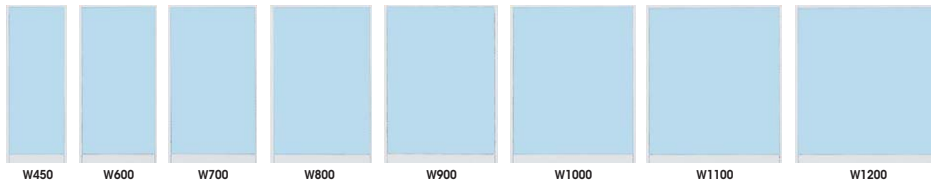

サイズバリエーション

Size Variation

オフィス内の目的や用途に合わせて柔軟に対応するため、幅 8 種類・高さ 9 種類のバリエーションをご用意しました。

■パネルの幅モジュール

■パネルの高さモジュール

パネルバリエーション

Panel Variation

ガラスタイプ・腰上ガラスタイプとの組合せで、より表情豊かなオフィスを作ることができます。

- 笠木・ガラス枠：アルミニウム押出形材 塗装仕上／F30(ホワイト)
- パネル厚：50mm
- ガラス対応厚：3~6mm

スチールタイプ 腰上ガラスタイプ ★オプション

	腰パネルの高さ	
	880	1180
パネル 総 高さ	1190	○
	1340	○
	1490	○
	1640	○
	1790	○
	1940	○
	2150	○

ジョイントバリエーション

Joint Variation

多種多様なジョイントを活かして、空間レイアウトの自由度を高めます。