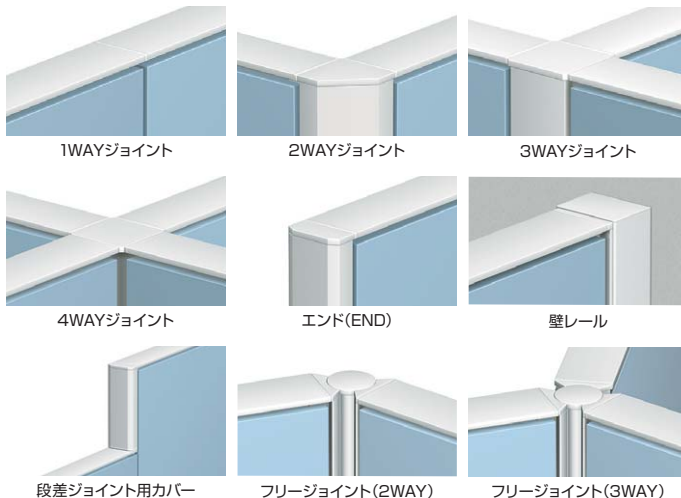

サイズバリエーション

Size Variation

オフィス内の目的や用途に合わせて柔軟に対応するため、幅 8 種類・高さ 9 種類のバリエーションをご用意しました。

■パネルの幅モジュール

■パネルの高さモジュール

パネルバリエーション

Panel Variation

ガラスタイプ・腰上ガラスタイプとの組合せで、より表情豊かなオフィスを作ることができます。

- 笠木・ガラス枠：アルミニウム押出形材 塗装仕上／F30(ホワイト)
- パネル厚：50mm
- ガラス対応厚：3~6mm

スチールタイプ 腰上ガラスタイプ ★オプション

	腰パネルの高さ	
	880	1180
パネル 総 高さ	1190	○
	1340	○
	1490	○
	1640	○
	1790	○
	1940	○
	2150	○

ジョイントバリエーション

Joint Variation

多種多様なジョイントを活かして、空間レイアウトの自由度を高めます。

※ローパーティション(不燃タイプ)につきましては、担当者にお問い合わせください。

ドアバリエーション

Door Variation

レイアウトにドアを取り入れることで個室を作ることができます。ドアパネルはプレーンタイプのほか、窓付きのドアパネルもご用意しています。

- ドア枠・窓枠：アルミニウム押出形材 塗装仕上／F30(ホワイト)
- ドアパネル厚：32mm

ドアパネルモジュール

W: 900
H: 1790・1940・2150