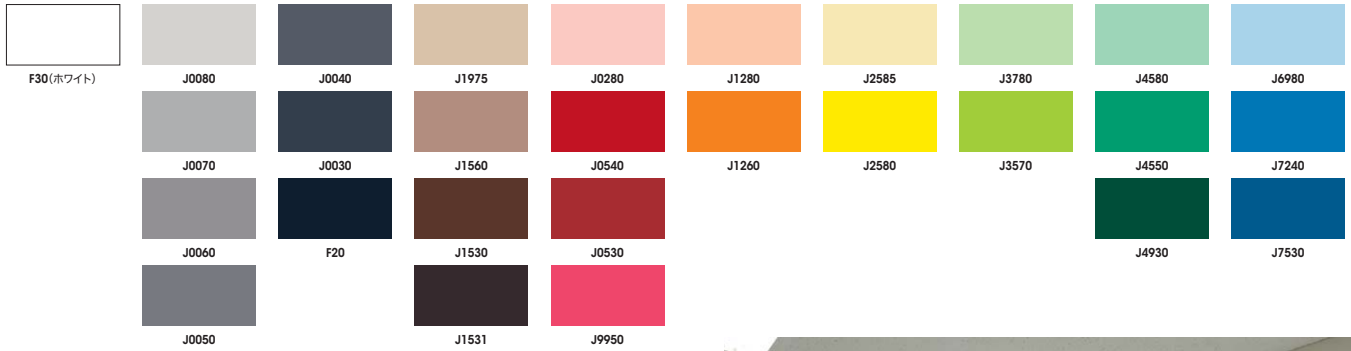

ローパーティション(HP型) 組立施工

■パネルカラーサンプル

豊富なパネルカラーバリエーションで、思い通りのイメージを演出します。

■アクセントカラー-28

■パステルカラー

■フレームカラーサンプル

パネル色: D25-90B

■品番説明

■パネル厚

■パネルの幅モジュール

■パネルの高さモジュール

OPTION

ホワイトボードパネル

会議中に思いついたことを、そのまま壁面に描き、アイデアを共有化できます。ホワイトボードの設置スペースを省き、オフィス空間の有効利用が可能です。

カラーバリエーションは、ホワイトとパステルカラー4色の設定があります。白が一般的ですが、光の反射も大きいので、目のストレスを感じやすい色とされています。そこで、淡いパステルカラーのパネルをご用意しました。室内のイメージにあわせて、お選びください。