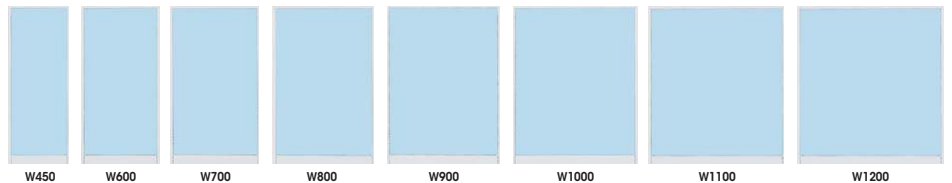

ローパーティション(HP型) 組立施工

■パネルカラーサンプル

豊富なパネルカラーバリエーションで、思い通りのイメージを演出します。

■アクセントカラー-28

■パステルカラー

■フレームカラーサンプル

パネル色: D25-90B

■品番説明

■パネル厚

■パネルの幅モジュール

■パネルの高さモジュール

OPTION

ホワイトボードパネル

会議中に思いついたことを、そのまま壁面に描き、アイデアを共有化できます。ホワイトボードの設置スペースを省き、オフィス空間の有効利用が可能です。

カラーバリエーションは、ホワイトとパステルカラー4色の設定があります。白が一般的ですが、光の反射も大きいので、目のストレスを感じやすい色とされています。そこで、淡いパステルカラーのパネルをご用意しました。室内のイメージにあわせて、お選びください。