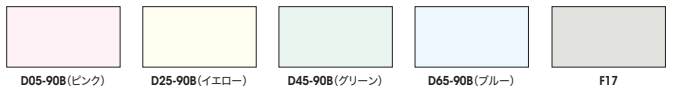

ローパーティション(HP型) 組立施工

■パネルカラーサンプル

豊富なパネルカラーバリエーションで、思い通りのイメージを演出します。

■アクセントカラー-28

■パステルカラー

■フレームカラーサンプル

パネル色: D25-90B

■品番説明

■パネル厚

■パネルの幅モジュール

■パネルの高さモジュール

OPTION

ホワイトボードパネル

会議中に思いついたことを、そのまま壁面に描き、アイデアを共有化できます。ホワイトボードの設置スペースを省き、オフィス空間の有効利用が可能です。

カラーバリエーションは、ホワイトとパステルカラー4色の設定があります。白が一般的ですが、光の反射も大きいので、目のストレスを感じやすい色とされています。そこで、淡いパステルカラーのパネルをご用意しました。室内のイメージにあわせて、お選びください。