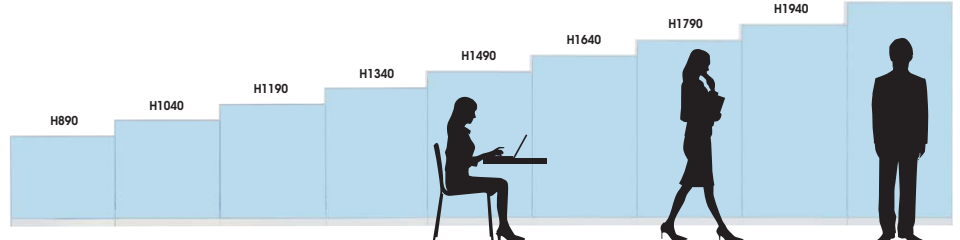

ローパーティション(HP型) 組立施工

■パネルカラーサンプル

豊富なパネルカラーバリエーションで、思い通りのイメージを演出します。

■アクセントカラー-28

■パステルカラー

■フレームカラーサンプル

パネル色: D25-90B

■品番説明

■パネル厚

■パネルの幅モジュール

■パネルの高さモジュール

OPTION

ホワイトボードパネル

会議中に思いついたことを、そのまま壁面に描き、アイデアを共有化できます。ホワイトボードの設置スペースを省き、オフィス空間の有効利用が可能です。

カラーバリエーションは、ホワイトとパステルカラー4色の設定があります。白が一般的ですが、光の反射も大きいので、目のストレスを感じやすい色とされています。そこで、淡いパステルカラーのパネルをご用意しました。室内のイメージにあわせて、お選びください。