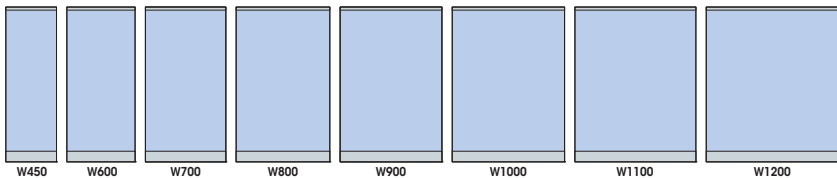

■Type-A

■Type-B

■定型文字入れ仕様

ミーティングルームとリフレッシュルームのパネルには、部屋・コーナーの名称や番号を記すことができます。部屋数・コーナー数の多いオフィスの混乱を防止します。

※別製対応につきましては、担当者にお問い合わせください。