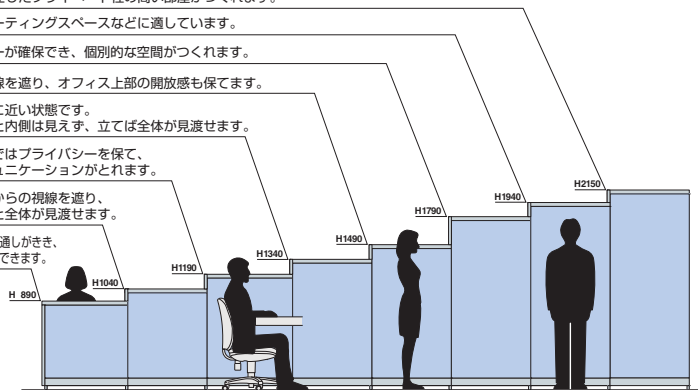

シルバー(マット処理)

▶P272~P274

■品番説明

GP C - 09 07- B CS1101

■パネル高さモジュール

- H2150: 周囲から独立したプライベート性の高い部屋が出来ます。
- H1940: 独立したミーティングスペースなどに適しています。
- H1790: プライバシーが確保でき、個別的な空間が出来ます。
- H1490: 内側への視線を遮り、オフィス上部の開放感も保てます。
- H1340: 座ると個室に近い状態です。近づかないと内側は見えず、立てば全体が見渡せます。
- H1190: 座った状態ではプライバシーを保て、立つとコミュニケーションがとれます。
- H1040: 執務中は外からの視線を遮り、顔を上げると全体が見渡せます。
- H 890: 座った状態で見通しがきき、物の受け渡しもできます。

■パネル幅モジュール

■Type-A

■Type-B

■定型文字入れ仕様

ミーティングルームとリフレッシュルームのパネルには、部屋・コーナーの名称や番号を記すことができます。部屋数・コーナー数の多いオフィスの混乱を防止します。

※別製対応につきましては、担当者にお問い合わせください。

■上面ガラス・下面パネル仕様

腰上パネルをガラスタイプにすることが可能です。