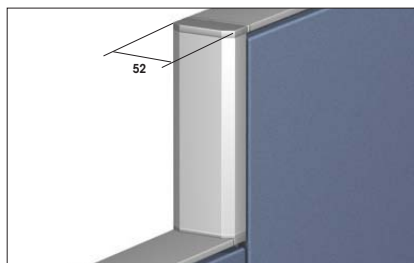

シルバー(マット処理)

▶P272~P274

■品番説明

GP C - 09 07- B CS1101

■パネル高さモジュール

- H2150: 周囲から独立したプライベート性の高い部屋が出来ます。
- H1940: 独立したミーティングスペースなどに適しています。
- H1790: プライバシーが確保でき、個別的な空間が出来ます。
- H1490: 内側への視線を遮り、オフィス上部の開放感も保てます。
- H1340: 座ると個室に近い状態です。近づかないと内側は見えず、立てば全体が見渡せます。
- H1190: 座った状態ではプライバシーを保て、立つとコミュニケーションがとれます。
- H1040: 執務中は外からの視線を遮り、顔を上げると全体が見渡せます。
- H 890: 座った状態で見通しがきき、物の受け渡しもできます。

■パネル幅モジュール

■Type-A

■Type-B

■定型文字入れ仕様

ミーティングルームとリフレッシュルームのパネルには、部屋・コーナーの名称や番号を記すことができます。部屋数・コーナー数の多いオフィスの混乱を防止します。

※別製対応につきましては、担当者にお問い合わせください。

■上面ガラス・下面パネル仕様

腰上パネルをガラスタイプにすることが可能です。