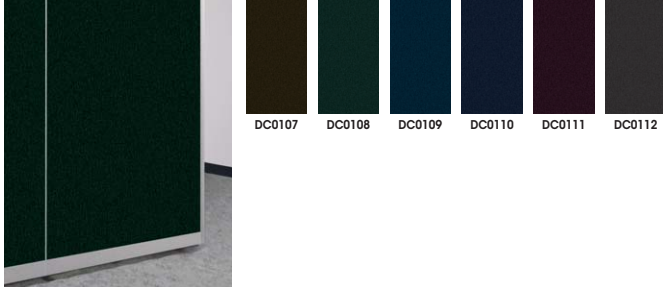

●パネルカラーサンプル (デザインクロスタイプ)

04

ローパーティション(GP型)

■アクセントライン AL0101

■オリエントタル OR0120

■ディープカラーデザイン DC0108

■サファリ SF0148

■モザイク MO0135